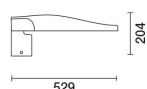

Последняя обновленная информация Март 2021

Комплектация светильника: EQ58

EQ58: Street

**Код продукта**

EQ58: Street

цвет

Серый (15)

Вес

6.1

Соответствует EN60598-1 и соответствующим примечаниям

**Технические данные**

лм системы:	5530	Потери в блоке питания [Вт]:	4.2
Вт системы:	36.2	Напряжение [В]:	230
лм источника:	-	Код лампы:	LED
Вт источника:	-	Количество ламп на оптический отсек:	1
Световая отдача (лм/Вт, абсолютные значения):	152.8	Код ZVEI:	LED
лм при аварийном режиме:	-	Количество оптических отсеков:	1
Световой поток в верхнюю полусферу [лм]:	0	Рабочий диапазон температур окружающей среды:	от -40°C до 35°C.
Light Output Ratio (L.O.R.) [%]:	100	Коэффициент мощности:	См инструкции по установке
CRI минимальный:	70	Пусковой ток:	25 A / 180 μs
Цветовая температура [K]:	4000	Мин. уровень диммирования %:	10
Шаг MacAdam:	3	Защита от перенапряжения:	10kV Синфазный режим e 6kV Дифференциальный режим
Срок службы LED 1:	100,000h - L90 - B10 (Ta 25°C)	Control:	Middle of the night