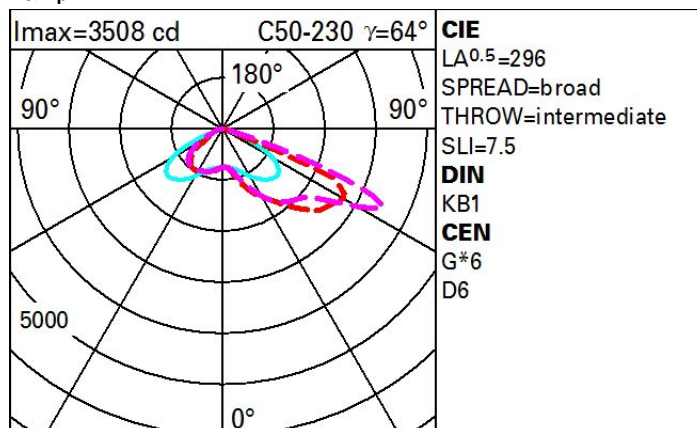

Последняя обновленная информация Март 2021

Комплектация светильника: EQ58

EQ58: Street

Код продукта

EQ58: Street

цвет

Серый (15)

Вес

6.1

Соответствует EN60598-1 и соответствующим примечаниям

Технические данные

лм системы:	5530	Потери в блоке питания [Вт]:	4.2
Вт системы:	36.2	Напряжение [В]:	230
лм источника:	-	Код лампы:	LED
Вт источника:	-	Количество ламп на оптический отсек:	1
Световая отдача (лм/Вт, абсолютные значения):	152.8	Код ZVEI:	LED
лм при аварийном режиме:	-	Количество оптических отсеков:	1
Световой поток в верхнюю полусферу [лм]:	0	Рабочий диапазон температур окружающей среды:	от -40°C до 35°C.
Light Output Ratio (L.O.R.) [%]:	100	Коэффициент мощности:	См инструкции по установке
CRI минимальный:	70	Пусковой ток:	25 A / 180 μs
Цветовая температура [K]:	4000	Мин. уровень диммирования %:	10
Шаг MacAdam:	3	Защита от перенапряжения:	10kV Синфазный режим e 6kV Дифференциальный режим
Срок службы LED 1:	100,000h - L90 - B10 (Ta 25°C)	Control:	Middle of the night

Полярный