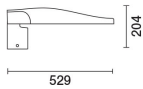

Последняя обновленная информация Март 2021

Комплектация светильника: EQ64

EQ64: Street

**Код продукта**

EQ64: Street

цвет

Серый (15)

Вес

6.1

Соответствует EN60598-1 и соответствующим примечаниям

**Технические данные**

лм системы:	5500	Потери в блоке питания [Вт]:	3.7
Вт системы:	38.7	Напряжение [В]:	230
лм источника:	-	Код лампы:	LED
Вт источника:	-	Количество ламп на оптический отсек:	1
Световая отдача (лм/Вт, абсолютные значения):	142.1	Код ZVEI:	LED
лм при аварийном режиме:	-	Количество оптических отсеков:	1
Световой поток в верхнюю полусферу [лм]:	0	Рабочий диапазон температур окружающей среды:	от -40°C до 35°C.
Light Output Ratio (L.O.R.) [%]:	100	Коэффициент мощности:	См инструкции по установке
CRI:	70	Пусковой ток:	25 A / 180 μs
Цветовая температура [K]:	3000	Мин. уровень диммирования %:	10
Шаг MacAdam:	3	Защита от перенапряжения:	10kV Синфазный режим e 6kV Дифференциальный режим
Срок службы LED 1:	100,000h - L90 - B10 (Ta 25°C)	Control:	Middle of the night