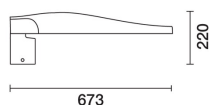

Последняя обновленная информация Январь 2021

Комплектация светильника: EW07

EW07: Street

Код продукта

EW07: Street

цвет

Серый (15)

Вес

9.8

Соответствует EN60598-1 и соответствующим примечаниям

IK09

IP67

Технические данные

лм системы:	26490	Напряжение [В]:	230
Вт системы:	176.6	Код лампы:	LED
лм источника:	-	Количество ламп на оптический отсек:	1
Вт источника:	-	Код ZVEI:	LED
Световая отдача (лм/Вт, абсолютные значения):	150	Количество оптических отсеков:	1
лм при аварийном режиме:	-	Рабочий диапазон температур окружающей среды:	от -40°С до 35°С.
Световой поток в верхнюю полусферу [лм]:	0	Кoeffициент мощности:	См инструкции по установке
Light Output Ratio (L.O.R.) [%]:	100	Пусковой ток:	70 A / - μs
CRI:	70	Макс. количество светильников для данного типа автомата:	B10A: 6 светильники B16A: 11 светильники C10A: 11 светильники C16A: 18 светильники
Цветовая температура [K]:	4000	Мин. уровень диммирования %:	10
Шаг MacAdam:	3	Защита от перенапряжения:	10kV Синфазный режим e 6kV Дифференциальный режим
Срок службы LED 1:	100,000h - L90 - B10 (Ta 25°С)	Control:	Middle of the night
Потери в блоке питания [Вт]:	12.6		

Полярный