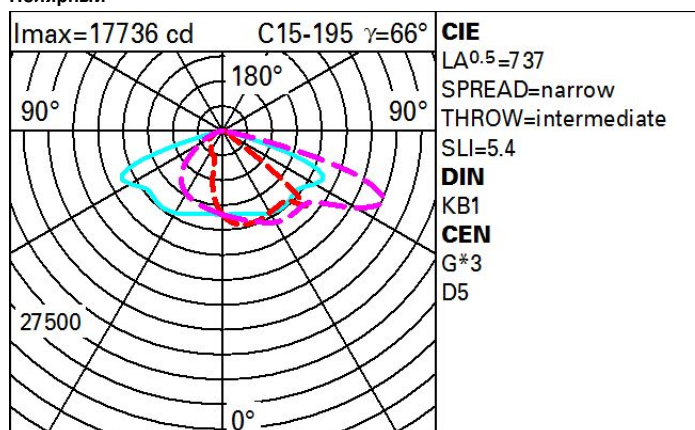

Последняя обновленная информация Январь 2021

Комплектация светильника: EW07

EW07: Street

**Код продукта**

EW07: Street

цвет

Серый (15)

Вес

9.8

Соответствует EN60598-1 и соответствующим примечаниям

IK09

IP67

**Технические данные**

лм системы:	26490	Напряжение [В]:	230
Вт системы:	176.6	Код лампы:	LED
лм источника:	-	Количество ламп на оптический отсек:	1
Вт источника:	-	Код ZVEI:	LED
Световая отдача (лм/Вт, абсолютные значения):	150	Количество оптических отсеков:	1
лм при аварийном режиме:	-	Рабочий диапазон температур окружающей среды:	от -40°С до 35°С.
Световой поток в верхнюю полусферу [лм]:	0	Кoeffициент мощности:	См инструкции по установке
Light Output Ratio (L.O.R.) [%]:	100	Пусковой ток:	70 A / - μs
CRI:	70	Макс. количество светильников для данного типа автомата:	B10A: 6 светильники B16A: 11 светильники C10A: 11 светильники C16A: 18 светильники
Цветовая температура [K]:	4000	Мин. уровень диммирования %:	10
Шаг MacAdam:	3	Защита от перенапряжения:	10kV Синфазный режим e 6kV Дифференциальный режим
Срок службы LED 1:	100,000h - L90 - B10 (Ta 25°С)	Control:	Middle of the night
Потери в блоке питания [Вт]:	12.6		

Полярный

Isolux

Коэффициенты использования