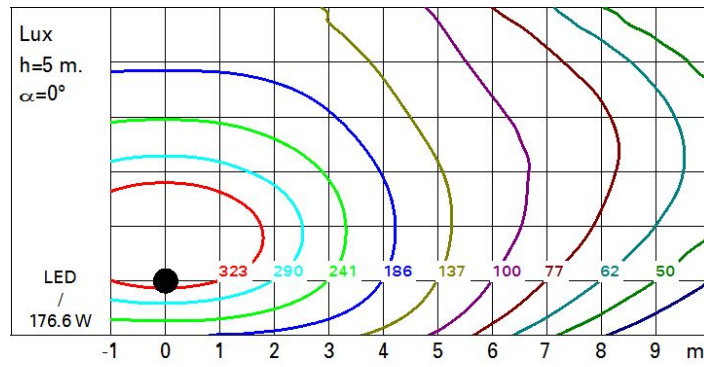

Последняя обновленная информация Январь 2021

Комплектация светильника: EW07

EW07: Street

**Код продукта**

EW07: Street

цвет

Серый (15)

Вес

9.8

Соответствует EN60598-1 и соответствующим примечаниям

IK09

IP67

**Технические данные**

лм системы:	26490	Напряжение [В]:	230
Вт системы:	176.6	Код лампы:	LED
лм источника:	-	Количество ламп на оптический отсек:	1
Вт источника:	-	Код ZVEI:	LED
Световая отдача (лм/Вт, абсолютные значения):	150	Количество оптических отсеков:	1
лм при аварийном режиме:	-	Рабочий диапазон температур окружающей среды:	от -40°С до 35°С.
Световой поток в верхнюю полусферу [лм]:	0	Кoeffициент мощности:	См инструкции по установке
Light Output Ratio (L.O.R.) [%]:	100	Пусковой ток:	70 A / - μs
CRI:	70	Макс. количество светильников для данного типа автомата:	B10A: 6 светильники B16A: 11 светильники C10A: 11 светильники C16A: 18 светильники
Цветовая температура [K]:	4000	Мин. уровень диммирования %:	10
Шаг MacAdam:	3	Защита от перенапряжения:	10kV Синфазный режим e 6kV Дифференциальный режим
Срок службы LED 1:	100,000h - L90 - B10 (Ta 25°С)	Control:	Middle of the night
Потери в блоке питания [Вт]:	12.6		

Полярный

Isolux

Коэффициенты использования