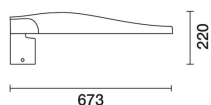

Последняя обновленная информация Январь 2021

Комплектация светильника: EW08

EW08: Street

Код продукта

EW08: Street

цвет

Серый (15)

Вес

9.8

Соответствует EN60598-1 и соответствующим примечаниям

IK09

IP67

CE

Eco 03

EAC

CIEET

A++

Технические данные

лм системы:	15630	Напряжение [В]:	230
Вт системы:	110.4	Код лампы:	LED
лм источника:	-	Количество ламп на оптический отсек:	1
Вт источника:	-	Код ZVEI:	LED
Световая отдача (лм/Вт, абсолютные значения):	141.6	Количество оптических отсеков:	1
лм при аварийном режиме:	-	Рабочий диапазон температур окружающей среды:	от -40°С до 35°С.
Световой поток в верхнюю полусферу [лм]:	0	Коэффициент мощности:	См инструкции по установке
Light Output Ratio (L.O.R.) [%]:	100	Пусковой ток:	70 А / - μs
CRI:	70	Макс. количество светильников для данного типа автомата:	В10А: 6 светильники В16А: 11 светильники С10А: 11 светильники С16А: 18 светильники
Цветовая температура [K]:	3000	Мин. уровень диммирования %:	10
Шаг MacAdam:	3	Защита от перенапряжения:	10kV Синфазный режим в 6kV Дифференциальный режим
Срок службы LED 1:	100,000h - L90 - B10 (Ta 25°С)	Control:	Middle of the night
Потери в блоке питания [Вт]:	7.4		

Полярный