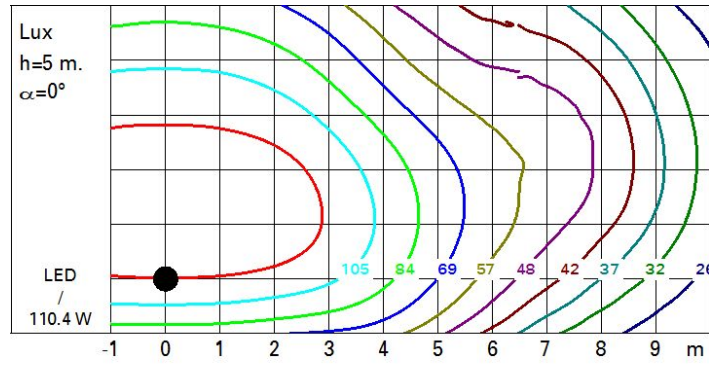

Isolux

Коэффициенты использования