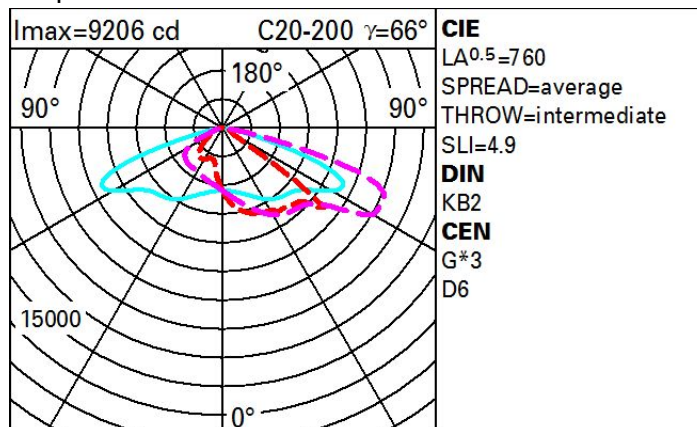

Последняя обновленная информация Январь 2021

Комплектация светильника: EW08

EW08: Street

Код продукта

EW08: Street

цвет

Серый (15)

Вес

9.8

Соответствует EN60598-1 и соответствующим примечаниям

IK09

IP67

CE

Eco 03

EAC

CIEET

A++

Технические данные

лм системы:	15630	Напряжение [В]:	230
Вт системы:	110.4	Код лампы:	LED
лм источника:	-	Количество ламп на оптический отсек:	1
Вт источника:	-	Код ZVEI:	LED
Световая отдача (лм/Вт, абсолютные значения):	141.6	Количество оптических отсеков:	1
лм при аварийном режиме:	-	Рабочий диапазон температур окружающей среды:	от -40°С до 35°С.
Световой поток в верхнюю полусферу [лм]:	0	Коэффициент мощности:	См инструкции по установке
Light Output Ratio (L.O.R.) [%]:	100	Пусковой ток:	70 А / - μs
CRI:	70	Макс. количество светильников для данного типа автомата:	В10А: 6 светильники В16А: 11 светильники С10А: 11 светильники С16А: 18 светильники
Цветовая температура [K]:	3000	Мин. уровень диммирования %:	10
Шаг MacAdam:	3	Защита от перенапряжения:	10kV Синфазный режим в 6kV Дифференциальный режим
Срок службы LED 1:	100,000h - L90 - B10 (Ta 25°С)	Control:	Middle of the night
Потери в блоке питания [Вт]:	7.4		

Полярный