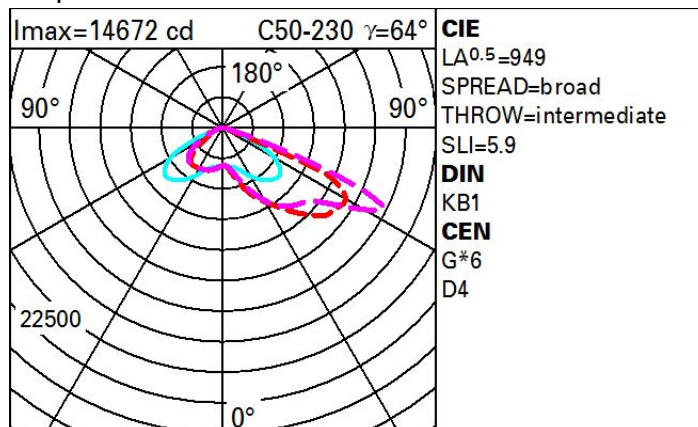

Street

Design iGuzzini

iGuzzini

Последняя обновленная информация Март 2021

Комплектация светильника: EW16

EW16: Street

Код продукта

EW16: Street

цвет

Серый (15)

Вес

9.8

Соответствует EN60598-1 и соответствующим примечаниям

Технические данные

лм системы:	23750	Напряжение [В]:	230
Вт системы:	176.6	Код лампы:	LED
лм источника:	-	Количество ламп на оптический отсек:	1
Вт источника:	-	Код ZVEI:	LED
Световая отдача (лм/Вт, абсолютные значения):	134.5	Количество оптических отсеков:	1
лм при аварийном режиме:	-	Рабочий диапазон температур окружающей среды:	от -40°С до 35°С.
Световой поток в верхнюю полусферу [лм]:	0	Коэффициент мощности:	См инструкции по установке
Light Output Ratio (L.O.R.) [%]:	100	Пусковой ток:	70 А / - μs
CRI минимальный:	70	Макс. количество светильников для данного типа автомата:	B10A: 6 светильники B16A: 11 светильники C10A: 11 светильники C16A: 18 светильники
Цветовая температура [K]:	3000	Мин. уровень диммирования %:	10
Шаг MacAdam:	3	Защита от перенапряжения:	10kV Синфазный режим в 6kV Дифференциальный режим
Срок службы LED 1:	100,000h - L90 - B10 (Ta 25°С)	Control:	Middle of the night
Потери в блоке питания [Вт]:	12.6		

Полярный