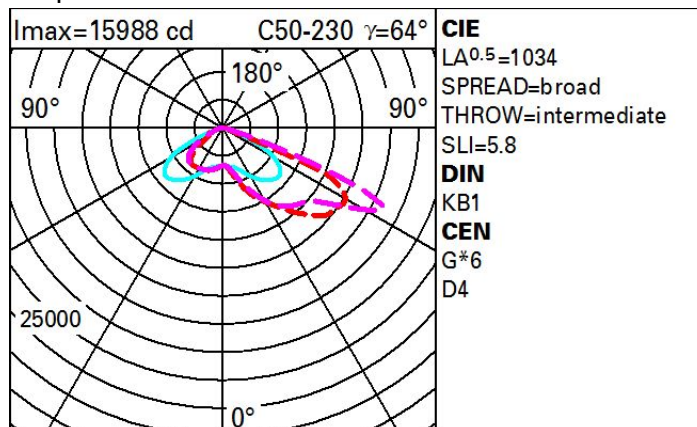

Последняя обновленная информация Март 2021

Комплектация светильника: EW17

EW17: Street

Код продукта

EW17: Street

цвет

Серый (15)

Вес

9.8

Соответствует EN60598-1 и соответствующим примечаниям

IK09

IP67

Технические данные

лм системы:	25880	Напряжение [В]:	230
Вт системы:	176.6	Код лампы:	LED
лм источника:	-	Количество ламп на оптический отсек:	1
Вт источника:	-	Код ZVEI:	LED
Световая отдача (лм/Вт, абсолютные значения):	146.5	Количество оптических отсеков:	1
лм при аварийном режиме:	-	Рабочий диапазон температур окружающей среды:	от -40°С до 35°С.
Световой поток в верхнюю полусферу [лм]:	0	Кoeffициент мощности:	См инструкции по установке
Light Output Ratio (L.O.R.) [%]:	100	Пусковой ток:	70 А / - μs
CRI минимальный:	70	Макс. количество светильников для данного типа автомата:	В10А: 6 светильники В16А: 11 светильники С10А: 11 светильники С16А: 18 светильники
Цветовая температура [K]:	4000	Мин. уровень диммирования %:	10
Шаг MacAdam:	3	Защита от перенапряжения:	10kV Синфазный режим e 6kV Дифференциальный режим
Срок службы LED 1:	100,000h - L90 - B10 (Ta 25°С)	Control:	Middle of the night
Потери в блоке питания [Вт]:	12.6		

Полярный