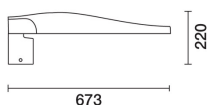

Последняя обновленная информация Март 2021

Комплектация светильника: EW17

EW17: Street

Код продукта

EW17: Street

цвет

Серый (15)

Вес

9.8

Соответствует EN60598-1 и соответствующим примечаниям

IK09

IP67

Технические данные

лм системы:	25880	Напряжение [В]:	230
Вт системы:	176.6	Код лампы:	LED
лм источника:	-	Количество ламп на оптический отсек:	1
Вт источника:	-	Код ZVEI:	LED
Световая отдача (лм/Вт, абсолютные значения):	146.5	Количество оптических отсеков:	1
лм при аварийном режиме:	-	Рабочий диапазон температур окружающей среды:	от -40°С до 35°С.
Световой поток в верхнюю полусферу [лм]:	0	Кoeffициент мощности:	См инструкции по установке
Light Output Ratio (L.O.R.) [%]:	100	Пусковой ток:	70 А / - μs
CRI минимальный:	70	Макс. количество светильников для данного типа автомата:	В10А: 6 светильники В16А: 11 светильники С10А: 11 светильники С16А: 18 светильники
Цветовая температура [K]:	4000	Мин. уровень диммирования %:	10
Шаг MacAdam:	3	Защита от перенапряжения:	10kV Синфазный режим e 6kV Дифференциальный режим
Срок службы LED 1:	100,000h - L90 - B10 (Ta 25°С)	Control:	Middle of the night
Потери в блоке питания [Вт]:	12.6		

Полярный