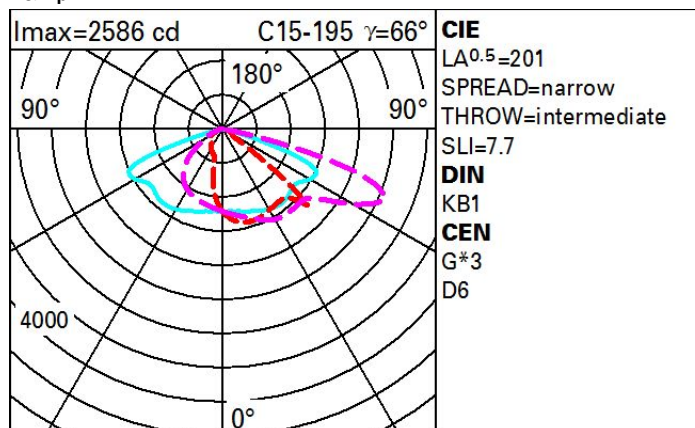

Последняя обновленная информация Февраль 2021

Комплектация светильника: EW24

EW24: Street

**Код продукта**

EW24: Street

цвет

Серый (15)

Вес

4.7

Соответствует EN60598-1 и соответствующим примечаниям

IK09

IP67

**Технические данные**

лм системы:	3800	Напряжение [В]:	230
Вт системы:	25.1	Код лампы:	LED
лм источника:	-	Количество ламп на оптический отсек:	1
Вт источника:	-	Код ZVEI:	LED
Световая отдача (лм/Вт, абсолютные значения):	151.4	Количество оптических отсеков:	1
лм при аварийном режиме:	-	Рабочий диапазон температур окружающей среды:	от -40°C до 35°C.
Световой поток в верхнюю полусферу [лм]:	0	Коэффициент мощности:	См инструкции по установке
Light Output Ratio (L.O.R.) [%]:	100	Пусковой ток:	26 A / - μs
CRI:	70	Макс. количество светильников для данного типа автомата:	B10A: 17 светильники B16A: 28 светильники C10A: 29 светильники C16A: 47 светильники
Цветовая температура [K]:	4000	Мин. уровень диммирования %:	10
Шаг MacAdam:	3	Защита от перенапряжения:	10kV Синфазный режим в 6kV Дифференциальный режим
Срок службы LED 1:	100,000h - L90 - B10 (Ta 25°C)	Control:	Middle of the night
Потери в блоке питания [Вт]:	3.1		

Полярный

Isolux

Коэффициенты использования