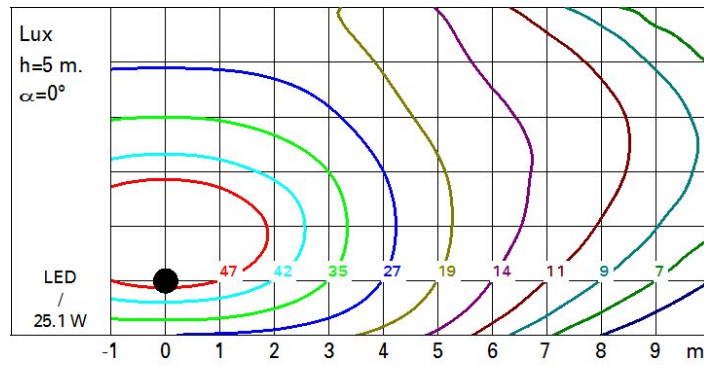

Последняя обновленная информация Февраль 2021

Комплектация светильника: EW24

EW24: Street

**Код продукта**

EW24: Street

цвет

Серый (15)

Вес

4.7

Соответствует EN60598-1 и соответствующим примечаниям

IK09

IP67

**Технические данные**

лм системы:	3800	Напряжение [В]:	230
Вт системы:	25.1	Код лампы:	LED
лм источника:	-	Количество ламп на оптический отсек:	1
Вт источника:	-	Код ZVEI:	LED
Световая отдача (лм/Вт, абсолютные значения):	151.4	Количество оптических отсеков:	1
лм при аварийном режиме:	-	Рабочий диапазон температур окружающей среды:	от -40°C до 35°C.
Световой поток в верхнюю полусферу [лм]:	0	Коэффициент мощности:	См инструкции по установке
Light Output Ratio (L.O.R.) [%]:	100	Пусковой ток:	26 A / - μs
CRI:	70	Макс. количество светильников для данного типа автомата:	B10A: 17 светильники B16A: 28 светильники C10A: 29 светильники C16A: 47 светильники
Цветовая температура [K]:	4000	Мин. уровень диммирования %:	10
Шаг MacAdam:	3	Защита от перенапряжения:	10kV Синфазный режим в 6kV Дифференциальный режим
Срок службы LED 1:	100,000h - L90 - B10 (Ta 25°C)	Control:	Middle of the night
Потери в блоке питания [Вт]:	3.1		

Полярный

Isolux

Коэффициенты использования