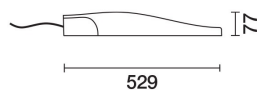

Последняя обновленная информация Февраль 2021

Комплектация светильника: EW28

EW28: Street

Код продукта

EW28: Street

цвет

Серый (15)

Вес

4.7

Соответствует EN60598-1 и соответствующим примечаниям

IK09

IP67

CE

03

EAC

CIEET

A++

529

77

268

Технические данные

лм системы:	3480	Напряжение [В]:	230
Вт системы:	26.8	Код лампы:	LED
лм источника:	-	Количество ламп на оптический отсек:	1
Вт источника:	-	Код ZVEI:	LED
Световая отдача (лм/Вт, абсолютные значения):	129.9	Количество оптических отсеков:	1
лм при аварийном режиме:	-	Рабочий диапазон температур окружающей среды:	от -40°C до 35°C.
Световой поток в верхнюю полусферу [лм]:	0	Коэффициент мощности:	См инструкции по установке
Light Output Ratio (L.O.R.) [%]:	100	Пусковой ток:	26 A / - μs
CRI:	70	Макс. количество светильников для данного типа автомата:	B10A: 17 светильники B16A: 28 светильники C10A: 29 светильники C16A: 47 светильники
Цветовая температура [K]:	3000	Мин. уровень диммирования %:	10
Шаг MacAdam:	3	Защита от перенапряжения:	10kV Синфазный режим в 6kV Дифференциальный режим
Срок службы LED 1:	100,000h - L90 - B10 (Ta 25°C)	Control:	Middle of the night
Потери в блоке питания [Вт]:	2.8		

Полярный