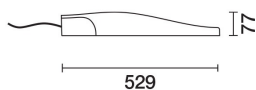

Вес

4.7

Соответствует EN60598-1 и соответствующим примечаниям