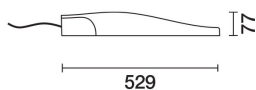

Последняя обновленная информация Февраль 2021

Комплектация светильника: EW35

EW35: Street

Код продукта

EW35: Street

цвет

Серый (15)

Вес

4.7

Соответствует EN60598-1 и соответствующим примечаниям

IK09

IP67

529

77

268

Технические данные

лм системы:	12510	Напряжение [В]:	230
Вт системы:	88.8	Код лампы:	LED
лм источника:	-	Количество ламп на оптический отсек:	1
Вт источника:	-	Код ZVEI:	LED
Световая отдача (лм/Вт, абсолютные значения):	140.9	Количество оптических отсеков:	1
лм при аварийном режиме:	-	Рабочий диапазон температур окружающей среды:	от -40°C до 35°C.
Световой поток в верхнюю полусферу [лм]:	0	Коэффициент мощности:	См инструкции по установке
Light Output Ratio (L.O.R.) [%]:	100	Пусковой ток:	65 A / μs
CRI:	70	Макс. количество светильников для данного типа автомата:	B10A: 6 светильники B16A: 11 светильники C10A: 11 светильники C16A: 18 светильники
Цветовая температура [K]:	4000	Мин. уровень диммирования %:	10
Шаг MacAdam:	3	Защита от перенапряжения:	10kV Синфазный режим в 6kV Дифференциальный режим
Срок службы LED 1:	100,000h - L90 - B10 (Ta 25°C)	Control:	Middle of the night
Потери в блоке питания [Вт]:	6.8		

Полярный