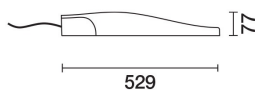

Последняя обновленная информация Февраль 2021

**Комплектация светильника: EW36**

EW36: Street

**Код продукта**

EW36: Street

**цвет**

Серый (15)

**Вес**

4.7

Соответствует EN60598-1 и соответствующим примечаниям

**Технические данные**

лм системы:	5370	Напряжение [В]:	230
Вт системы:	38.5	Код лампы:	LED
лм источника:	-	Количество ламп на оптический отсек:	1
Вт источника:	-	Код ZVEI:	LED
Световая отдача (лм/Вт, абсолютные значения):	139.5	Количество оптических отсеков:	1
лм при аварийном режиме:	-	Рабочий диапазон температур окружающей среды:	от -40°C до 35°C.
Световой поток в верхнюю полусферу [лм]:	0	Коэффициент мощности:	См инструкции по установке
Light Output Ratio (L.O.R.) [%]:	100	Пусковой ток:	26 A / - μs
CRI:	70	Макс. количество светильников для данного типа автомата:	B10A: 17 светильники V16A: 28 светильники C10A: 29 светильники C16A: 47 светильники
Цветовая температура [K]:	3000	Мин. уровень диммирования %:	10
Шаг MacAdam:	3	Защита от перенапряжения:	10kV Синфазный режим в 6kV Дифференциальный режим
Срок службы LED 1:	100,000h - L90 - B10 (Ta 25°C)	Control:	Middle of the night
Потери в блоке питания [Вт]:	3.5		