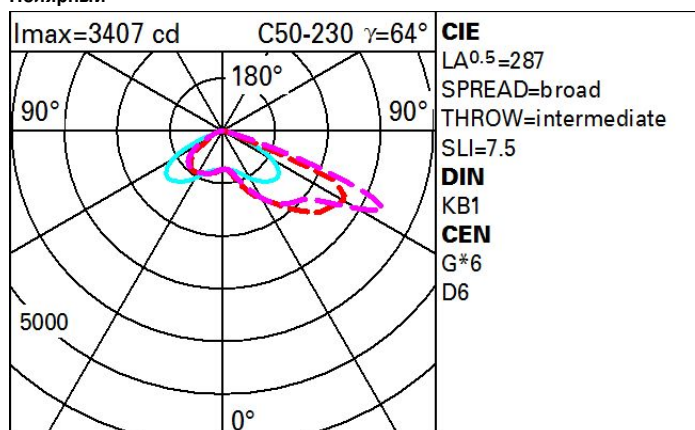

Последняя обновленная информация Февраль 2021

Комплектация светильника: EW36

EW36: Street

Код продукта

EW36: Street

цвет

Серый (15)

Вес

4.7

Соответствует EN60598-1 и соответствующим примечаниям

Технические данные

лм системы:	5370	Напряжение [В]:	230
Вт системы:	38.5	Код лампы:	LED
лм источника:	-	Количество ламп на оптический отсек:	1
Вт источника:	-	Код ZVEI:	LED
Световая отдача (лм/Вт, абсолютные значения):	139.5	Количество оптических отсеков:	1
лм при аварийном режиме:	-	Рабочий диапазон температур окружающей среды:	от -40°C до 35°C.
Световой поток в верхнюю полусферу [лм]:	0	Коэффициент мощности:	См инструкции по установке
Light Output Ratio (L.O.R.) [%]:	100	Пусковой ток:	26 A / - μs
CRI:	70	Макс. количество светильников для данного типа автомата:	B10A: 17 светильники V16A: 28 светильники C10A: 29 светильники C16A: 47 светильники
Цветовая температура [K]:	3000	Мин. уровень диммирования %:	10
Шаг MacAdam:	3	Защита от перенапряжения:	10kV Синфазный режим в 6kV Дифференциальный режим
Срок службы LED 1:	100,000h - L90 - B10 (Ta 25°C)	Control:	Middle of the night
Потери в блоке питания [Вт]:	3.5		

Полярный