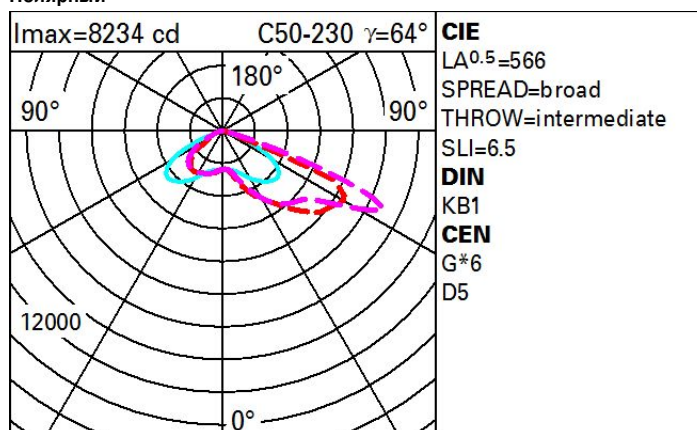

Последняя обновленная информация Февраль 2021

Комплектация светильника: EW41

EW41: Street

Код продукта

EW41: Street

цвет

Серый (15)

Вес

4.7

Соответствует EN60598-1 и соответствующим примечаниям

IK09

IP67

CE

Eco

EAC

CIEET

A++

529

268

Технические данные

лм системы:	12980	Напряжение [В]:	230
Вт системы:	88.8	Код лампы:	LED
лм источника:	-	Количество ламп на оптический отсек:	1
Вт источника:	-	Код ZVEI:	LED
Световая отдача (лм/Вт, абсолютные значения):	146.2	Количество оптических отсеков:	1
лм при аварийном режиме:	-	Рабочий диапазон температур окружающей среды:	от -40°C до 35°C.
Световой поток в верхнюю полусферу [лм]:	0	Коэффициент мощности:	См инструкции по установке
Light Output Ratio (L.O.R.) [%]:	100	Пусковой ток:	65 A / - μs
CRI:	70	Макс. количество светильников для данного типа автомата:	B10A: 6 светильники B16A: 11 светильники C10A: 11 светильники C16A: 18 светильники
Цветовая температура [K]:	4000	Мин. уровень диммирования %:	10
Шаг MacAdam:	3	Защита от перенапряжения:	10kV Синфазный режим в 6kV Дифференциальный режим
Срок службы LED 1:	100,000h - L90 - B10 (Ta 25°C)	Control:	Middle of the night
Потери в блоке питания [Вт]:	6.8		

Полярный