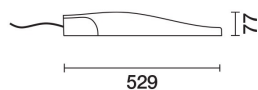

Последняя обновленная информация Февраль 2021

Комплектация светильника: EW41

EW41: Street

Код продукта

EW41: Street

цвет

Серый (15)

Вес

4.7

Соответствует EN60598-1 и соответствующим примечаниям

IK09

IP67

CE

Eco

EAC

CIEET

A++

529

268

Технические данные

лм системы:	12980	Напряжение [В]:	230
Вт системы:	88.8	Код лампы:	LED
лм источника:	-	Количество ламп на оптический отсек:	1
Вт источника:	-	Код ZVEI:	LED
Световая отдача (лм/Вт, абсолютные значения):	146.2	Количество оптических отсеков:	1
лм при аварийном режиме:	-	Рабочий диапазон температур окружающей среды:	от -40°C до 35°C.
Световой поток в верхнюю полусферу [лм]:	0	Коэффициент мощности:	См инструкции по установке
Light Output Ratio (L.O.R.) [%]:	100	Пусковой ток:	65 A / - μs
CRI:	70	Макс. количество светильников для данного типа автомата:	B10A: 6 светильники B16A: 11 светильники C10A: 11 светильники C16A: 18 светильники
Цветовая температура [K]:	4000	Мин. уровень диммирования %:	10
Шаг MacAdam:	3	Защита от перенапряжения:	10kV Синфазный режим в 6kV Дифференциальный режим
Срок службы LED 1:	100,000h - L90 - B10 (Ta 25°C)	Control:	Middle of the night
Потери в блоке питания [Вт]:	6.8		

Полярный