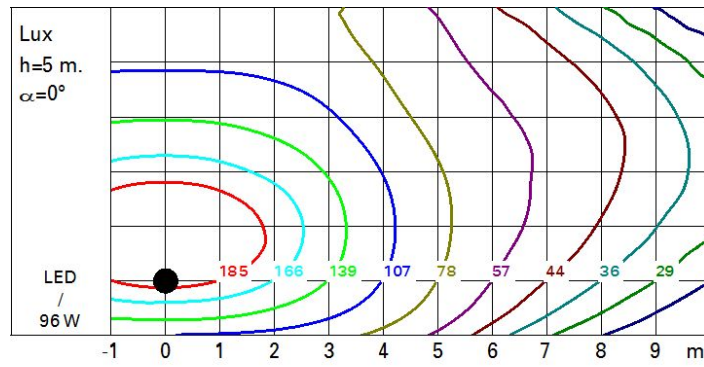

Последняя обновленная информация Март 2021

Комплектация светильника: EW63

EW63: Quid

Код продукта

EW63: Quid

цвет

Серый (15)

Соответствует EN60598-1 и соответствующим примечаниям

Технические данные

лм системы:	15100	Напряжение [В]:	230
Вт системы:	96	Код лампы:	LED
лм источника:	-	Количество ламп на оптический отсек:	1
Вт источника:	-	Код ZVEI:	LED
Световая отдача (лм/Вт, абсолютные значения):	157.3	Количество оптических отсеков:	1
лм при аварийном режиме:	-	Рабочий диапазон температур окружающей среды:	от -40°C до 35°C.
Световой поток в верхнюю полусферу [лм]:	0	Коэффициент мощности:	См инструкции по установке
Light Output Ratio (L.O.R.) [%]:	100	Пусковой ток:	47 A / 250 µs
CRI минимальный:	70	Макс. количество светильников для данного типа автомата:	B10A: 6 светильники V16A: 10 светильники C10A: 10 светильники C16A: 17 светильники
Цветовая температура [K]:	4000	Мин. уровень диммирования %:	10
Шаг MacAdam:	3	Защита от перенапряжения:	10kV Синфазный режим в 6kV Дифференциальный режим
Срок службы LED 1:	100,000h - L90 - B10 (Ta 25°C)	Control:	DALI
Потери в блоке питания [Вт]:	7		

Полярный

Isolux

Коэффициенты использования