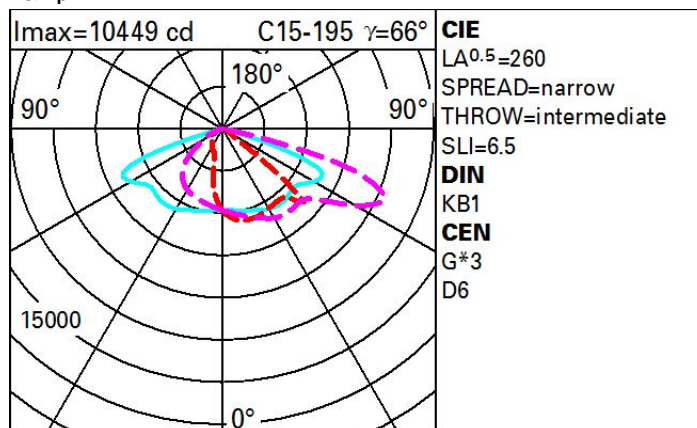

Последняя обновленная информация Март 2021

Комплектация светильника: EW63

EW63: Quid

Код продукта

EW63: Quid

цвет

Серый (15)

Соответствует EN60598-1 и соответствующим примечаниям

Технические данные

лм системы:	15100	Напряжение [В]:	230
Вт системы:	96	Код лампы:	LED
лм источника:	-	Количество ламп на оптический отсек:	1
Вт источника:	-	Код ZVEI:	LED
Световая отдача (лм/Вт, абсолютные значения):	157.3	Количество оптических отсеков:	1
лм при аварийном режиме:	-	Рабочий диапазон температур окружающей среды:	от -40°C до 35°C.
Световой поток в верхнюю полусферу [лм]:	0	Коэффициент мощности:	См инструкции по установке
Light Output Ratio (L.O.R.) [%]:	100	Пусковой ток:	47 A / 250 µs
CRI минимальный:	70	Макс. количество светильников для данного типа автомата:	B10A: 6 светильники V16A: 10 светильники C10A: 10 светильники C16A: 17 светильники
Цветовая температура [K]:	4000	Мин. уровень диммирования %:	10
Шаг MacAdam:	3	Защита от перенапряжения:	10kV Синфазный режим в 6kV Дифференциальный режим
Срок службы LED 1:	100,000h - L90 - B10 (Ta 25°C)	Control:	DALI
Потери в блоке питания [Вт]:	7		

Полярный

Isolux

Коэффициенты использования