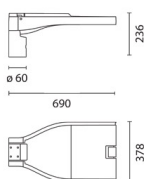

Последняя обновленная информация Март 2021

Комплектация светильника: EW63

EW63: Quid

Код продукта

EW63: Quid

цвет

Серый (15)

Соответствует EN60598-1 и соответствующим примечаниям