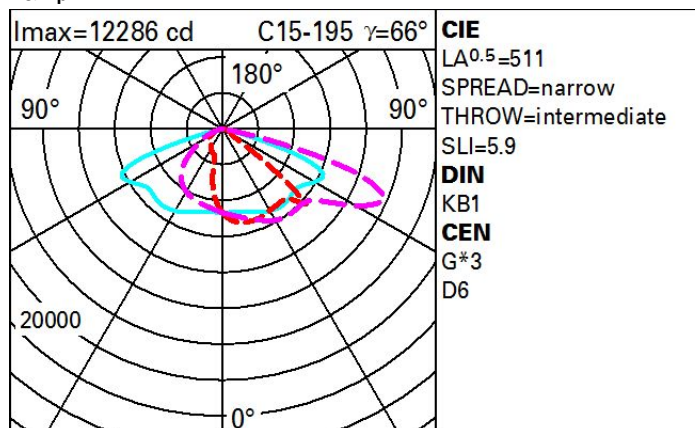

Последняя обновленная информация Февраль 2021

Комплектация светильника: EW86
EW86: Street

Код продукта
EW86: Street

цвет
Серый (15)

Вес
9.9

Соответствует EN60598-1 и соответствующим примечаниям

Технические данные

лм системы:	18350	Потери в блоке питания [Вт]:	10
Вт системы:	130	Напряжение [В]:	230
лм источника:	-	Код лампы:	LED
Вт источника:	-	Количество ламп на оптический отсек:	1
Световая отдача (лм/Вт, абсолютные значения):	141.2	Код ZVEI:	LED
лм при аварийном режиме:	-	Количество оптических отсеков:	1
Световой поток в верхнюю полусферу [лм]:	0	Рабочий диапазон температур окружающей среды:	от -40°C до 35°C.
Light Output Ratio (L.O.R.) [%]:	100	Коэффициент мощности:	См инструкции по установке
CRI:	70	Пусковой ток:	70 A / 150 μs
Цветовая температура [K]:	3000	Защита от перенапряжения:	10kV Синфазный режим e 6kV Дифференциальный режим
Шаг MacAdam:	3	Тип диммирования:	CCR
Срок службы LED 1:	100,000h - L90 - B10 (Ta 25°C)	Control:	DALI

Полярный