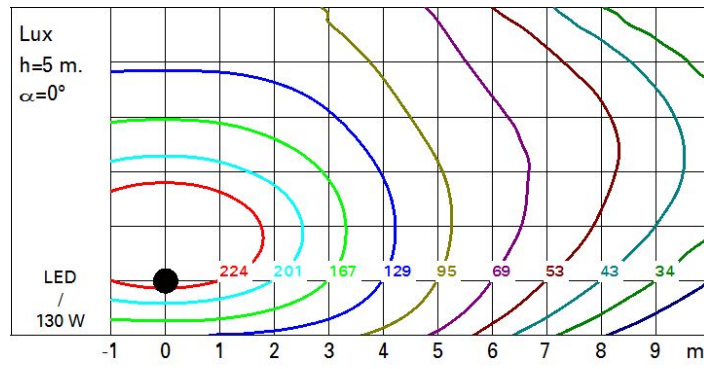

Isolux

Коэффициенты использования