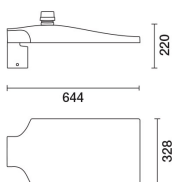

Последняя обновленная информация Февраль 2021

**Комплектация светильника: EW86**  
EW86: Street

**Код продукта**  
EW86: Street

**цвет**  
Серый (15)

**Вес**  
9.9

Соответствует EN60598-1 и соответствующим примечаниям

#### Технические данные

лм системы:	18350	Потери в блоке питания [Вт]:	10
Вт системы:	130	Напряжение [В]:	230
лм источника:	-	Код лампы:	LED
Вт источника:	-	Количество ламп на оптический отсек:	1
Световая отдача (лм/Вт, абсолютные значения):	141.2	Код ZVEI:	LED
лм при аварийном режиме:	-	Количество оптических отсеков:	1
Световой поток в верхнюю полусферу [лм]:	0	Рабочий диапазон температур окружающей среды:	от -40°C до 35°C.
Light Output Ratio (L.O.R.) [%]:	100	Коэффициент мощности:	См инструкции по установке
CRI:	70	Пусковой ток:	70 A / 150 μs
Цветовая температура [K]:	3000	Защита от перенапряжения:	10kV Синфазный режим e 6kV Дифференциальный режим
Шаг MacAdam:	3	Тип диммирования:	CCR
Срок службы LED 1:	100,000h - L90 - B10 (Ta 25°C)	Control:	DALI