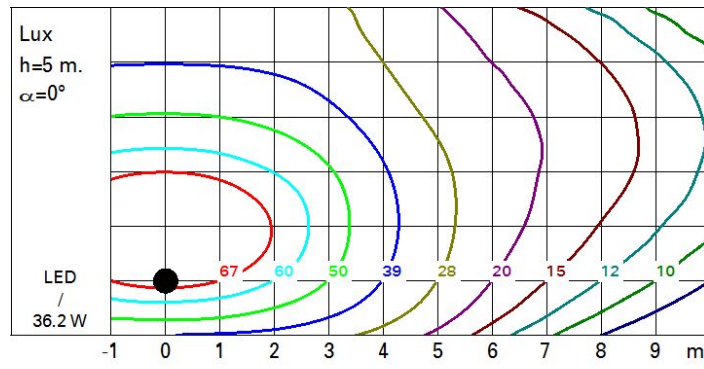

Isolux

Коэффициенты использования