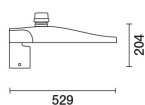

EAC

CIPET

A++

**Технические данные**

лм системы:	5660	Напряжение [В]:	230
Вт системы:	36.2	Код лампы:	LED
лм источника:	-	Количество ламп на оптический отсек:	1
Вт источника:	-	Код ZVEI:	LED
Световая отдача (лм/Вт, абсолютные значения):	156.4	Количество оптических отсеков:	1
лм при аварийном режиме:	-	Рабочий диапазон температур окружающей среды:	от -40°C до 35°C.
Световой поток в верхнюю полусферу [лм]:	0	Коэффициент мощности:	См инструкции по установке
Light Output Ratio (L.O.R.) [%]:	100	Пусковой ток:	25 A / 180 μs
CRI:	70	Мин. уровень диммирования %:	10
Цветовая температура [K]:	4000	Защита от перенапряжения:	10kV Синфазный режим e 6kV Дифференциальный режим
Шаг MacAdam:	3	Тип диммирования:	CCR
Срок службы LED 1:	100,000h - L90 - B10 (Ta 25°C)	Control:	DALI
Потери в блоке питания [Вт]:	4.2		