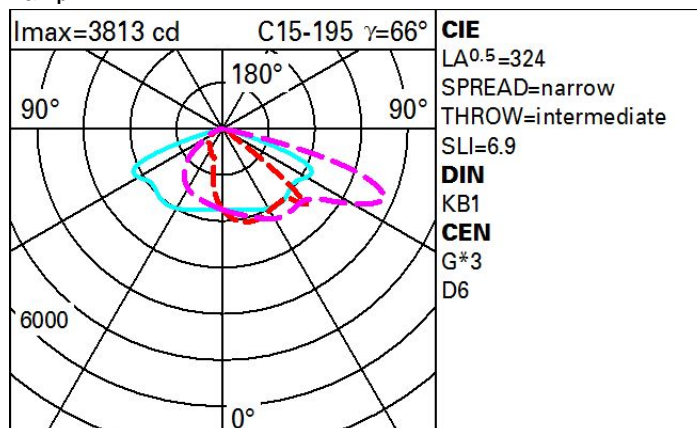

EAC

CIPET

A++

**Технические данные**

лм системы:	5660	Напряжение [В]:	230
Вт системы:	36.2	Код лампы:	LED
лм источника:	-	Количество ламп на оптический отсек:	1
Вт источника:	-	Код ZVEI:	LED
Световая отдача (лм/Вт, абсолютные значения):	156.4	Количество оптических отсеков:	1
лм при аварийном режиме:	-	Рабочий диапазон температур окружающей среды:	от -40°C до 35°C.
Световой поток в верхнюю полусферу [лм]:	0	Коэффициент мощности:	См инструкции по установке
Light Output Ratio (L.O.R.) [%]:	100	Пусковой ток:	25 A / 180 μs
CRI:	70	Мин. уровень диммирования %:	10
Цветовая температура [K]:	4000	Защита от перенапряжения:	10kV Синфазный режим e 6kV Дифференциальный режим
Шаг MacAdam:	3	Тип диммирования:	CCR
Срок службы LED 1:	100,000h - L90 - B10 (Ta 25°C)	Control:	DALI
Потери в блоке питания [Вт]:	4.2		

Полярный

Isolux

Коэффициенты использования