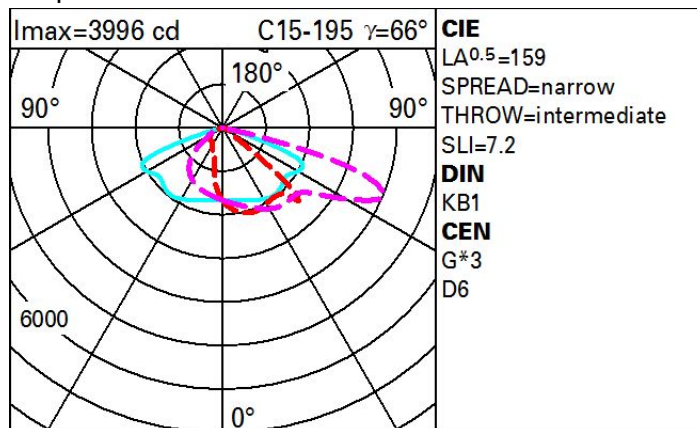

цвет

Серый (15)

Соответствует EN60598-1 и соответствующим примечаниям

Технические данные

| | | | |
|---|-------|---|--------------------------------|
| лм системы: | 5500 | Шаг MacAdam: | 3 |
| Вт системы: | 39.5 | Срок службы LED 1: | 100,000h - L90 - B10 (Ta 25°C) |
| лм источника: | - | Потери в блоке питания [Вт]: | 4.5 |
| Вт источника: | - | Напряжение [В]: | 230 |
| Световая отдача (лм/Вт, абсолютные значения): | 139.2 | Код лампы: | LED |
| лм при аварийном режиме: | - | Количество ламп на оптический отсек: | 1 |
| Световой поток в верхнюю полусферу [лм]: | 0 | Код ZVEI: | LED |
| Light Output Ratio (L.O.R.) [%]: | 100 | Количество оптических отсеков: | 1 |
| CRI минимальный: | 70 | Рабочий диапазон температур окружающей среды: | от -40°C до 35°C. |
| Цветовая температура [K]: | 3000 | Control: | DALI |

Полярный

Isolux

Коэффициенты использования