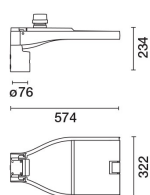

цвет

Серый (15)

Соответствует EN60598-1 и соответствующим примечаниям

Технические данные

| | | | |
|---|-------|---|--------------------------------|
| лм системы: | 5500 | Шаг MacAdam: | 3 |
| Вт системы: | 39.5 | Срок службы LED 1: | 100,000h - L90 - B10 (Ta 25°C) |
| лм источника: | - | Потери в блоке питания [Вт]: | 4.5 |
| Вт источника: | - | Напряжение [В]: | 230 |
| Световая отдача (лм/Вт, абсолютные значения): | 139.2 | Код лампы: | LED |
| лм при аварийном режиме: | - | Количество ламп на оптический отсек: | 1 |
| Световой поток в верхнюю полусферу [лм]: | 0 | Код ZVEI: | LED |
| Light Output Ratio (L.O.R.) [%]: | 100 | Количество оптических отсеков: | 1 |
| CRI минимальный: | 70 | Рабочий диапазон температур окружающей среды: | от -40°C до 35°C. |
| Цветовая температура [K]: | 3000 | Control: | DALI |