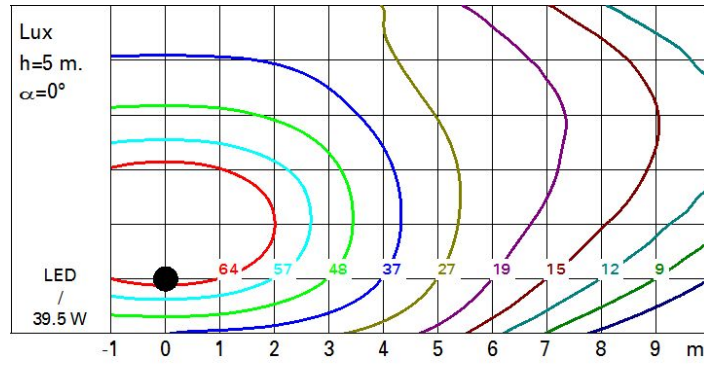

цвет

Серый (15)

Соответствует EN60598-1 и соответствующим примечаниям

Технические данные

| | | | |
|---|-------|---|--------------------------------|
| лм системы: | 5500 | Шаг MacAdam: | 3 |
| Вт системы: | 39.5 | Срок службы LED 1: | 100,000h - L90 - B10 (Ta 25°C) |
| лм источника: | - | Потери в блоке питания [Вт]: | 4.5 |
| Вт источника: | - | Напряжение [В]: | 230 |
| Световая отдача (лм/Вт, абсолютные значения): | 139.2 | Код лампы: | LED |
| лм при аварийном режиме: | - | Количество ламп на оптический отсек: | 1 |
| Световой поток в верхнюю полусферу [лм]: | 0 | Код ZVEI: | LED |
| Light Output Ratio (L.O.R.) [%]: | 100 | Количество оптических отсеков: | 1 |
| CRI минимальный: | 70 | Рабочий диапазон температур окружающей среды: | от -40°C до 35°C. |
| Цветовая температура [K]: | 3000 | Control: | DALI |

Полярный

Isolux

Коэффициенты использования