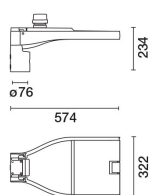

цвет

Серый (15)

Соответствует EN60598-1 и соответствующим примечаниям

IP67

Технические данные

лм системы:	9280	Шаг MacAdam:	3
Вт системы:	66.2	Срок службы LED 1:	100,000h - L90 - B10 (Ta 25°C)
лм источника:	-	Потери в блоке питания [Вт]:	5.2
Вт источника:	-	Напряжение [В]:	230
Световая отдача (лм/Вт, абсолютные значения):	140.2	Код лампы:	LED
лм при аварийном режиме:	-	Количество ламп на оптический отсек:	1
Световой поток в верхнюю полусферу [лм]:	0	Код ZVEI:	LED
Light Output Ratio (L.O.R.) [%]:	100	Количество оптических отсеков:	1
CRI минимальный:	70	Рабочий диапазон температур окружающей среды:	от -40°C до 35°C.
Цветовая температура [K]:	3000	Control:	DALI