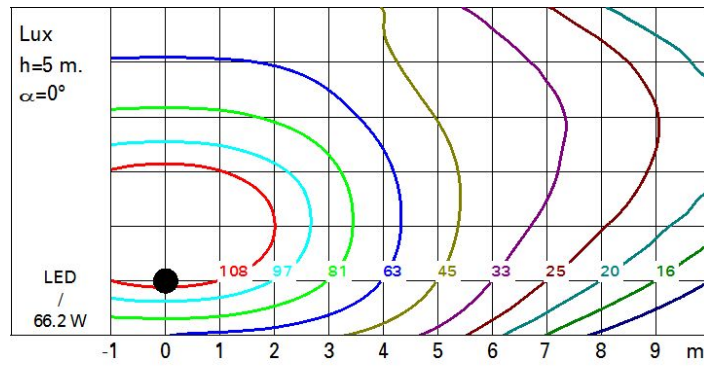

цвет

Серый (15)

Соответствует EN60598-1 и соответствующим примечаниям

IP67

Технические данные

лм системы:	9280	Шаг MacAdam:	3
Вт системы:	66.2	Срок службы LED 1:	100,000h - L90 - B10 (Ta 25°C)
лм источника:	-	Потери в блоке питания [Вт]:	5.2
Вт источника:	-	Напряжение [В]:	230
Световая отдача (лм/Вт, абсолютные значения):	140.2	Код лампы:	LED
лм при аварийном режиме:	-	Количество ламп на оптический отсек:	1
Световой поток в верхнюю полусферу [лм]:	0	Код ZVEI:	LED
Light Output Ratio (L.O.R.) [%]:	100	Количество оптических отсеков:	1
CRI минимальный:	70	Рабочий диапазон температур окружающей среды:	от -40°C до 35°C.
Цветовая температура [K]:	3000	Control:	DALI

Полярный

Isolux

Коэффициенты использования