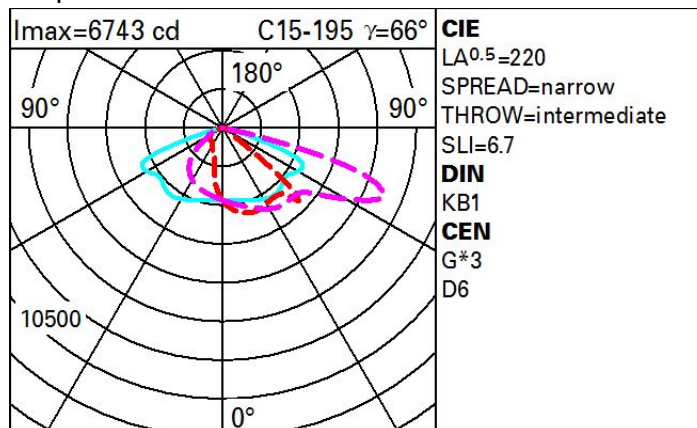

цвет

Серый (15)

Соответствует EN60598-1 и соответствующим примечаниям

IP67

Технические данные

лм системы:	9280	Шаг MacAdam:	3
Вт системы:	66.2	Срок службы LED 1:	100,000h - L90 - B10 (Ta 25°C)
лм источника:	-	Потери в блоке питания [Вт]:	5.2
Вт источника:	-	Напряжение [В]:	230
Световая отдача (лм/Вт, абсолютные значения):	140.2	Код лампы:	LED
лм при аварийном режиме:	-	Количество ламп на оптический отсек:	1
Световой поток в верхнюю полусферу [лм]:	0	Код ZVEI:	LED
Light Output Ratio (L.O.R.) [%]:	100	Количество оптических отсеков:	1
CRI минимальный:	70	Рабочий диапазон температур окружающей среды:	от -40°C до 35°C.
Цветовая температура [K]:	3000	Control:	DALI

Полярный

Isolux

Коэффициенты использования