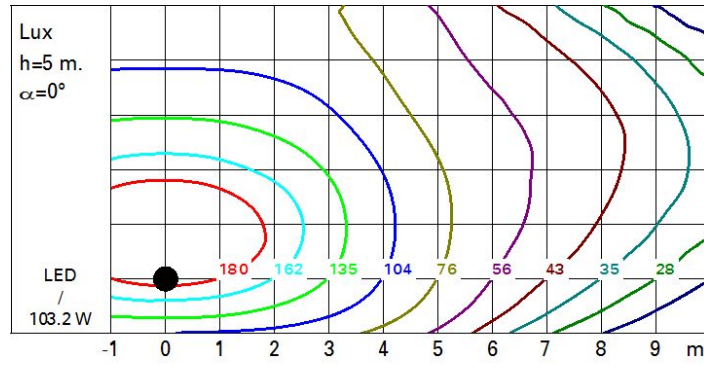

Isolux

Коэффициенты использования