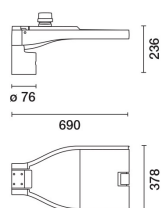

### Технические данные

лм системы:	14690	Шаг MacAdam:	3
Вт системы:	103.2	Срок службы LED 1:	100,000h - L90 - B10 (Ta 25°C)
лм источника:	-	Потери в блоке питания [Вт]:	8.2
Вт источника:	-	Напряжение [В]:	230
Световая отдача (лм/Вт, абсолютные значения):	142.3	Код лампы:	LED
лм при аварийном режиме:	-	Количество ламп на оптический отсек:	1
Световой поток в верхнюю полусферу [лм]:	0	Код ZVEI:	LED
Light Output Ratio (L.O.R.) [%]:	100	Количество оптических отсеков:	1
CRI минимальный:	70	Рабочий диапазон температур окружающей среды:	от -40°C до 35°C.
Цветовая температура [K]:	3000	Control:	DALI