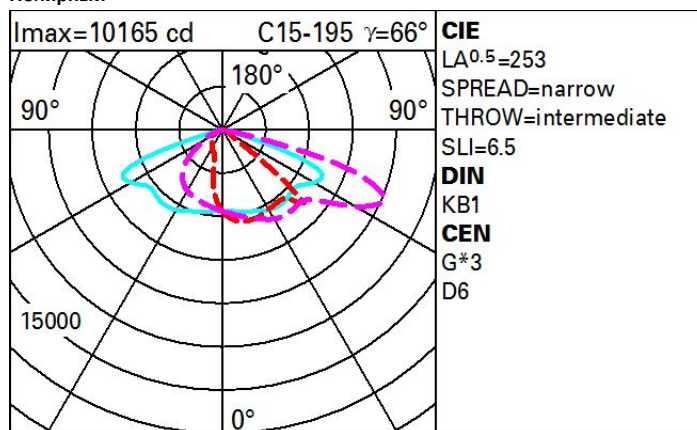

Quid

Design Enzo Eusebi

iGuzzini

Последняя обновленная информация Март 2021

Комплектация светильника: EW97

EW97: Quid

Код продукта

EW97: Quid

цвет

Серый (15)

Соответствует EN60598-1 и соответствующим примечаниям

IP67

IP65

ERC

A++

pending

Технические данные

лм системы:	14690	Шаг MacAdam:	3
Вт системы:	103.2	Срок службы LED 1:	100,000h - L90 - B10 (Ta 25°C)
лм источника:	-	Потери в блоке питания [Вт]:	8.2
Вт источника:	-	Напряжение [В]:	230
Световая отдача (лм/Вт, абсолютные значения):	142.3	Код лампы:	LED
лм при аварийном режиме:	-	Количество ламп на оптический отсек:	1
Световой поток в верхнюю полусферу [лм]:	0	Код ZVEI:	LED
Light Output Ratio (L.O.R.) [%]:	100	Количество оптических отсеков:	1
CRI минимальный:	70	Рабочий диапазон температур окружающей среды:	от -40°C до 35°C.
Цветовая температура [K]:	3000	Control:	DALI

Полярный