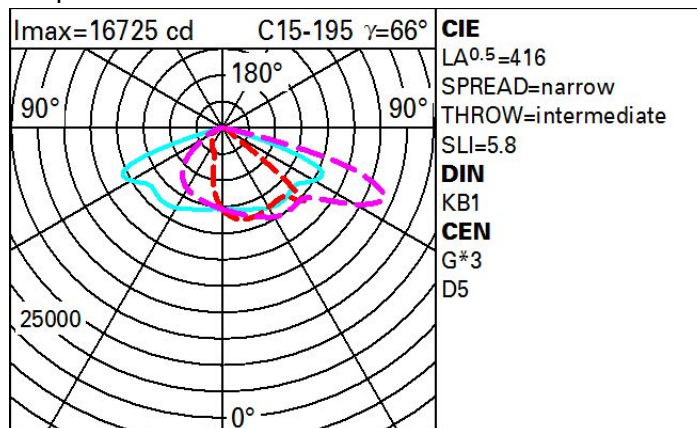

цвет

Серый (15)

Соответствует EN60598-1 и соответствующим примечаниям

Технические данные

лм системы:	24170	Шаг MacAdam:	3
Вт системы:	173.3	Срок службы LED 1:	100,000h - L90 - B10 (Ta 25°C)
лм источника:	-	Потери в блоке питания [Вт]:	9.3
Вт источника:	-	Напряжение [В]:	230
Световая отдача (лм/Вт, абсолютные значения):	139.5	Код лампы:	LED
лм при аварийном режиме:	-	Количество ламп на оптический отсек:	1
Световой поток в верхнюю полусферу [лм]:	0	Код ZVEI:	LED
Light Output Ratio (L.O.R.) [%]:	100	Количество оптических отсеков:	1
CRI минимальный:	70	Рабочий диапазон температур окружающей среды:	от -40°C до 35°C.
Цветовая температура [K]:	3000	Control:	DALI

Полярный

Isolux

Коэффициенты использования