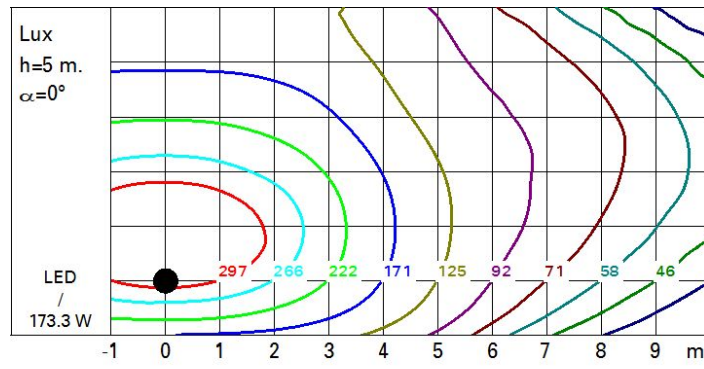

цвет

Серый (15)

Соответствует EN60598-1 и соответствующим примечаниям

Технические данные

лм системы:	24170	Шаг MacAdam:	3
Вт системы:	173.3	Срок службы LED 1:	100,000h - L90 - B10 (Ta 25°C)
лм источника:	-	Потери в блоке питания [Вт]:	9.3
Вт источника:	-	Напряжение [В]:	230
Световая отдача (лм/Вт, абсолютные значения):	139.5	Код лампы:	LED
лм при аварийном режиме:	-	Количество ламп на оптический отсек:	1
Световой поток в верхнюю полусферу [лм]:	0	Код ZVEI:	LED
Light Output Ratio (L.O.R.) [%]:	100	Количество оптических отсеков:	1
CRI минимальный:	70	Рабочий диапазон температур окружающей среды:	от -40°C до 35°C.
Цветовая температура [K]:	3000	Control:	DALI

Полярный

Isolux

Коэффициенты использования