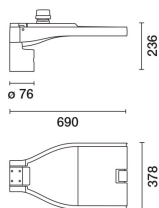

цвет

Серый (15)

Соответствует EN60598-1 и соответствующим примечаниям

Технические данные

лм системы:	24170	Шаг MacAdam:	3
Вт системы:	173.3	Срок службы LED 1:	100,000h - L90 - B10 (Ta 25°C)
лм источника:	-	Потери в блоке питания [Вт]:	9.3
Вт источника:	-	Напряжение [В]:	230
Световая отдача (лм/Вт, абсолютные значения):	139.5	Код лампы:	LED
лм при аварийном режиме:	-	Количество ламп на оптический отсек:	1
Световой поток в верхнюю полусферу [лм]:	0	Код ZVEI:	LED
Light Output Ratio (L.O.R.) [%]:	100	Количество оптических отсеков:	1
CRI минимальный:	70	Рабочий диапазон температур окружающей среды:	от -40°C до 35°C.
Цветовая температура [K]:	3000	Control:	DALI