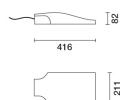

Последняя обновленная информация Февраль 2021

Код продукта

N403:

цвет

Серый (15)

Соответствует EN60598-1 и соответствующим примечаниям

Технические данные

лм системы:	3250 (*)	Цветовая температура [K]:	3000
Вт системы:	25 (*)	Количество ламп на	1
лм источника:	3824 (*)	оптический отсек:	
Вт источника:	21 (*)	Код ZVEI:	LED
Световая отдача (лм/Вт, абсолютные значения):	130.0 (*)	Количество оптических отсеков:	1
лм при аварийном режиме:	-	Рабочий диапазон температур окружающей среды:	от -20°C до +35°C. (*)
CRI:	70	Control:	DALI