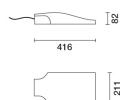

Последняя обновленная информация Февраль 2021

Код продукта

N413:

цвет

Серый (15)

Соответствует EN60598-1 и соответствующим примечаниям

Технические данные

лм системы:	3442 (*)	Цветовая температура [K]:	4000
Вт системы:	25 (*)	Количество ламп на	1
лм источника:	4147 (*)	оптический отсек:	
Вт источника:	21 (*)	Код ZVEI:	LED
Световая отдача (лм/Вт, абсолютные значения):	137.0 (*)	Количество оптических отсеков:	1
лм при аварийном режиме:	-	Рабочий диапазон температур окружающей среды:	от -20°C до +35°C. (*)
CRI:	70	Control:	DALI