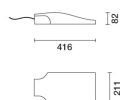

Последняя обновленная информация Февраль 2021

Код продукта

N414:

цвет

Серый (15)

Соответствует EN60598-1 и соответствующим примечаниям

Технические данные

лм системы:	2412 (*)	Цветовая температура [K]:	2200
Вт системы:	22 (*)	Количество ламп на	1
лм источника:	2906 (*)	оптический отсек:	
Вт источника:	18 (*)	Код ZVEI:	LED
Световая отдача (лм/Вт, абсолютные значения):	109.0 (*)	Количество оптических отсеков:	1
лм при аварийном режиме:	-	Рабочий диапазон температур окружающей среды:	от -20°C до +35°C. (*)
CRI:	70	Control:	DALI