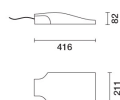

Последняя обновленная информация Февраль 2021

Код продукта

N417:

цвет

Серый (15)

Соответствует EN60598-1 и соответствующим примечаниям

Технические данные

лм системы:	2742 (*)	Цветовая температура [K]:	2200
Вт системы:	25 (*)	Количество ламп на	1
лм источника:	3304 (*)	оптический отсек:	
Вт источника:	21 (*)	Код ZVEI:	LED
Световая отдача (лм/Вт, абсолютные значения):	109.0 (*)	Количество оптических отсеков:	1
лм при аварийном режиме:	-	Рабочий диапазон температур окружающей среды:	от -20°C до +35°C. (*)
CRI:	70	Control:	DALI