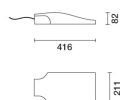

Последняя обновленная информация Февраль 2021

Код продукта

N438:

цвет

Серый (15)

Соответствует EN60598-1 и соответствующим примечаниям

Технические данные

лм системы:	1725 (*)	Цветовая температура [K]:	2200
Вт системы:	17 (*)	Количество ламп на	1
лм источника:	2156 (*)	оптический отсек:	
Вт источника:	13 (*)	Код ZVEI:	LED
Световая отдача (лм/Вт, абсолютные значения):	101.0 (*)	Количество оптических отсеков:	1
лм при аварийном режиме:	-	Рабочий диапазон температур окружающей среды:	от -20°C до +35°C. (*)
CRI:	70	Control:	DALI