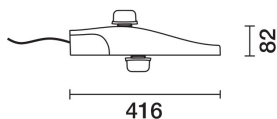

Последняя обновленная информация Февраль 2021

Комплектация светильника: N450

N450:

Код продукта

N450:

цвет

Серый (15)

Соответствует EN60598-1 и соответствующим примечаниям

Технические данные

лм системы:	2520.0	Срок службы LED 1:	100,000h - L90 - B10 (Ta 25C)
Вт системы:	22.3	Срок службы LED 2:	100,000h - L80 - B10 (Ta 25C)
лм источника:	2520	Срок службы LED 3:	98,000h - L90 - B10 (Ta 40C)
Вт источника:	19	Срок службы LED 4:	100,000h - L80 - B10 (Ta 40C)
Световая отдача (лм/Вт, абсолютные значения):	113.0	Потери в блоке питания [Вт]:	3.3
лм при аварийном режиме:	-	Код лампы:	LED
Световой поток в верхнюю полусферу [лм]:	0.0	Количество ламп на оптический отсек:	1
Light Output Ratio (L.O.R.) [%]:	100	Код ZVEI:	LED
Угол раскрытия [°]:	144° / 61°	Количество оптических отсеков:	1
CRI:	70	Длина волны [нм]:	
Цветовая температура [K]:	2200	Рабочий диапазон температур окружающей среды:	от -20°C до +35°C. (*)
Шаг MacAdam:	3	Control:	DALI
Макс. сила света [кд]:			