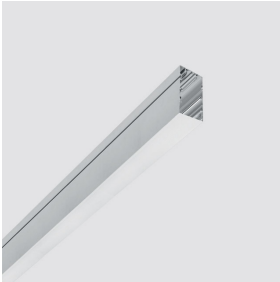

Последняя обновленная информация Март 2021

Код продукта

Q364: Модуль начальный Minimal — Общий свет вниз

Техническое описание

Профиль начальный из прессованного алюминия - версия Minimal (безрамочная) встроенный заподлицо в потолок; экран из матового плексиглас для рассеянного общего светораспределения; экран приспособлен для соединения нескольких длин посредством наложения.

Установка

Установка встраиваемая, накладная и потолочная (плафон), подвесная - при помощи специальных аксессуаров (заказываются отдельно). Начальные модули могут быть использованы отдельно для других видов установок, будучи укомплектованными заглушками и подходящим светодиодным модулем.

цвет

Белый (01) | Алюминиевый (12)

Вес

5.9

Кабельная проводка

Устройство для размещения модулей LED предусмотренных для данной системы

Примечания

Обратить внимание на конфигурацию системы; чтобы создать сплошную световую линию необходимо использовать промежуточные модули - для правильного комплектования непрерывной линии всегда обязателен начальный модуль в начале и конце композиции.