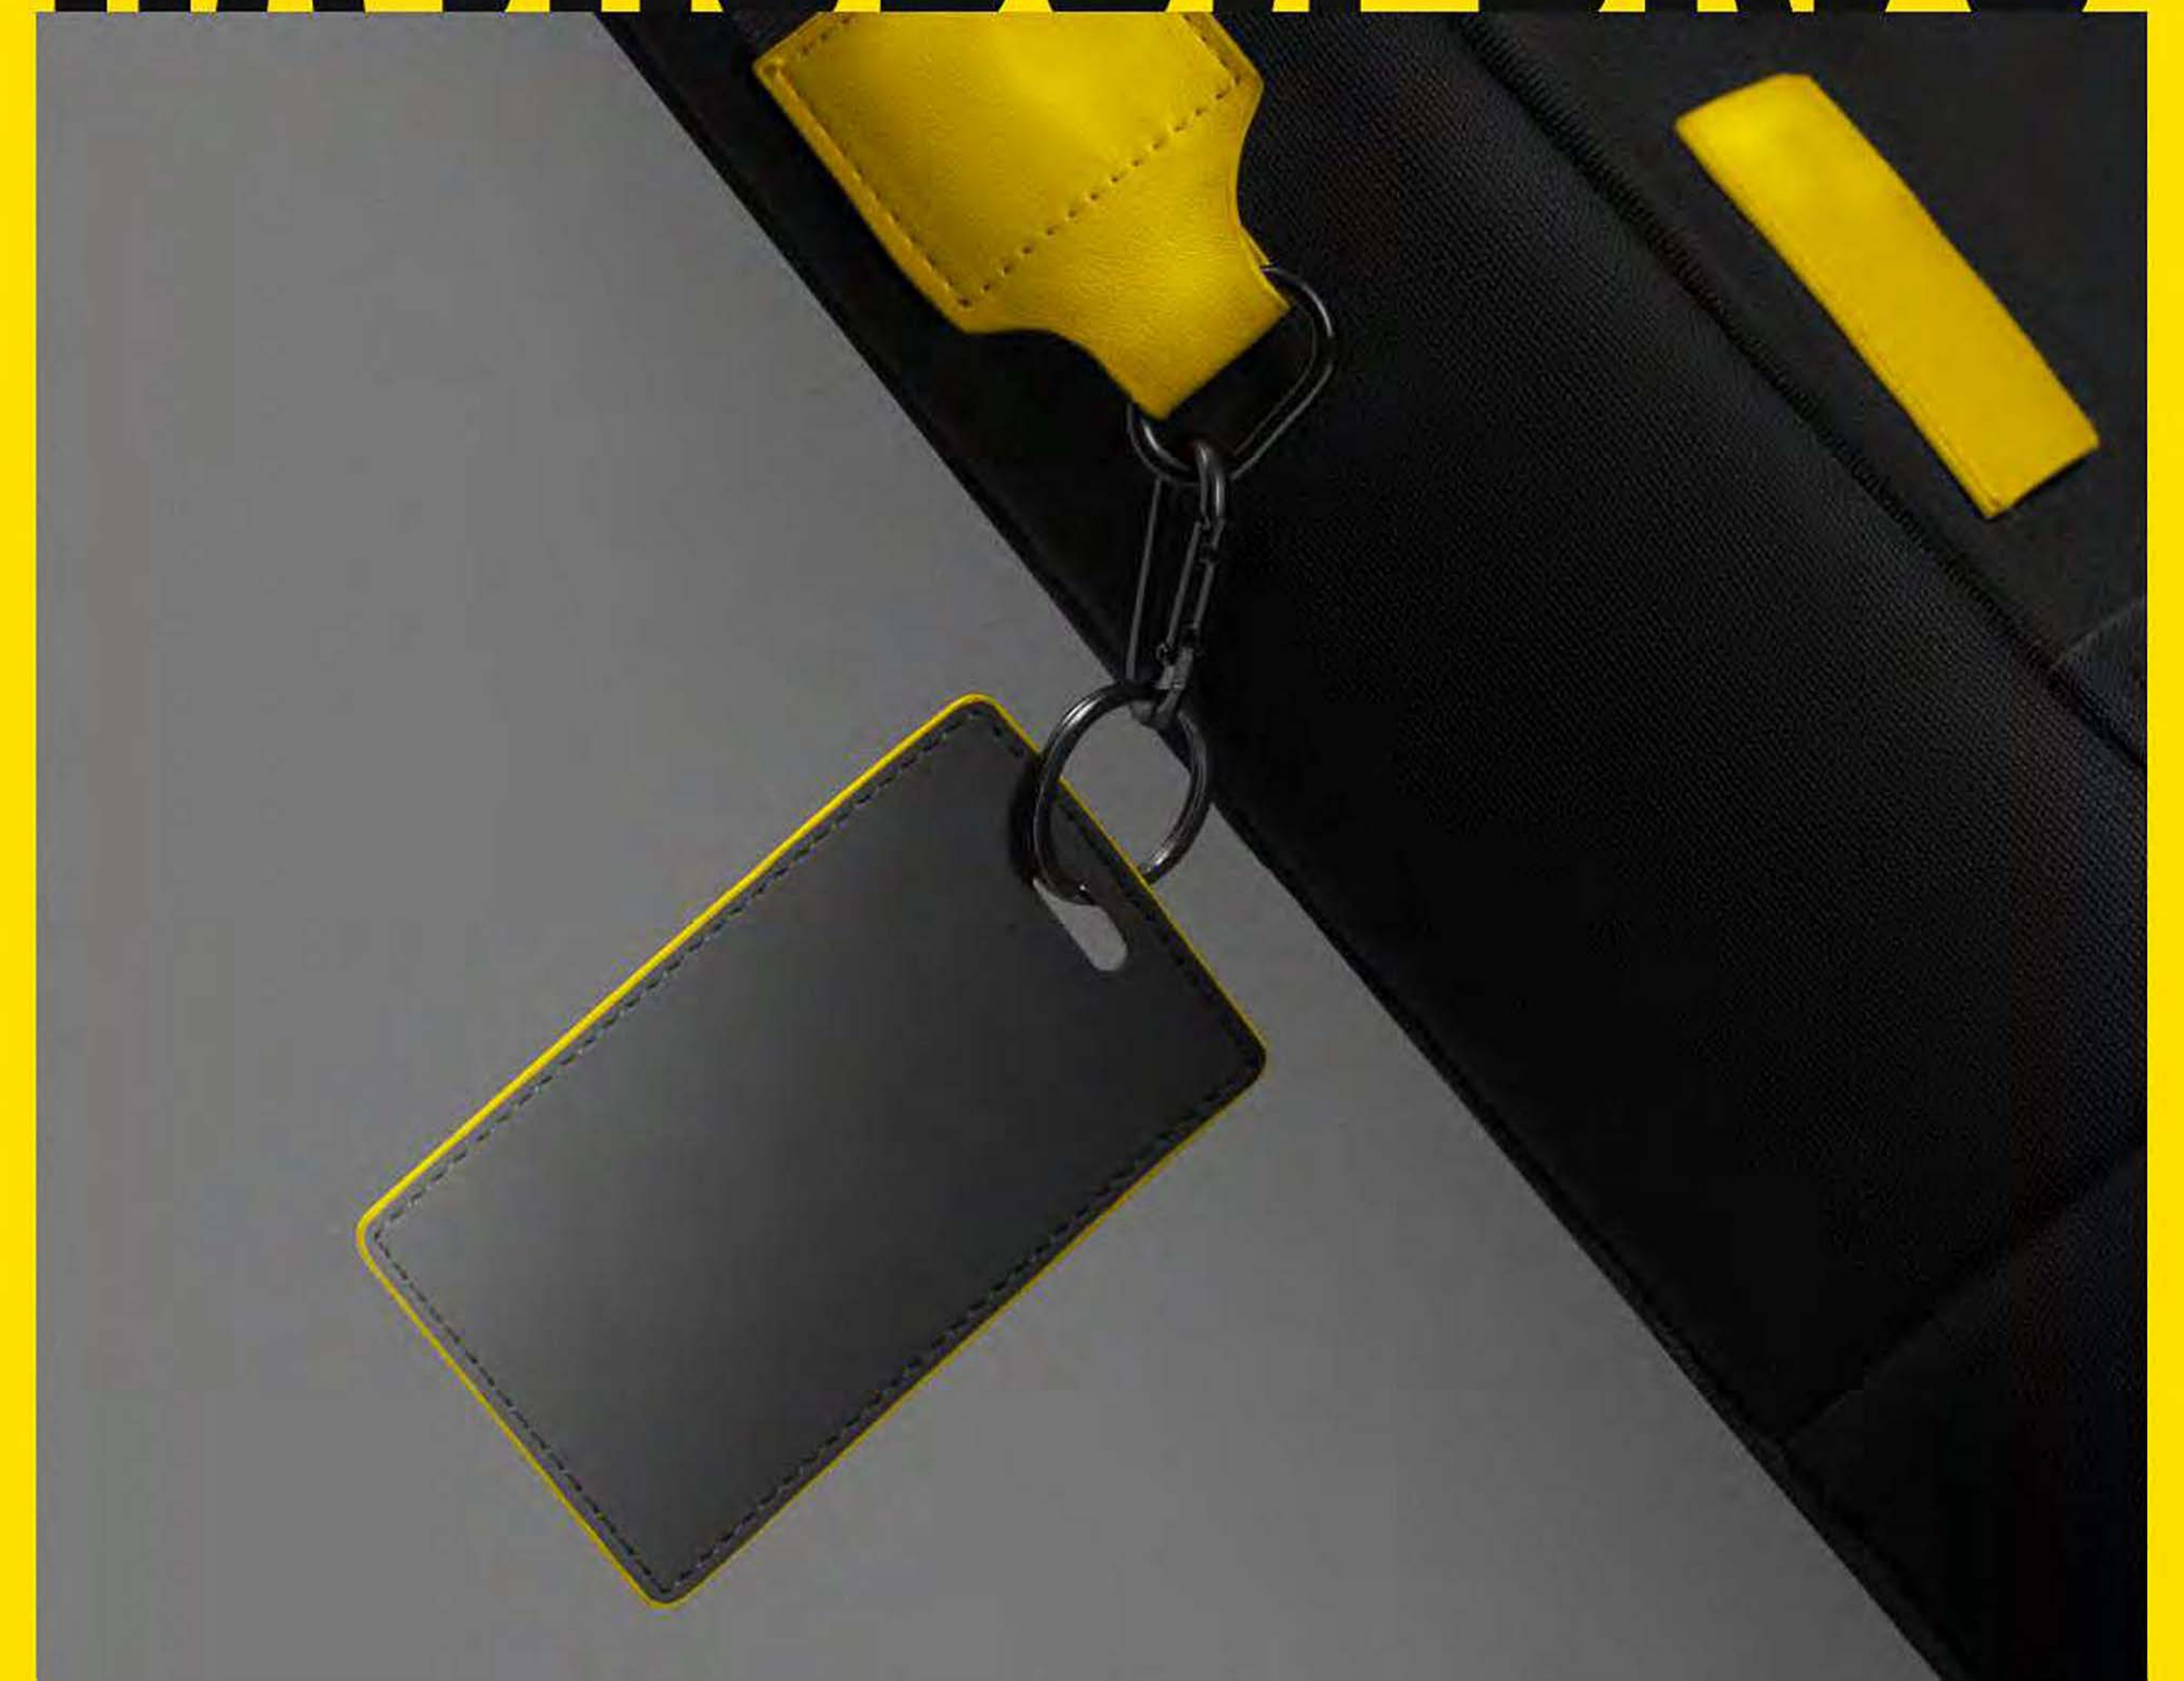

ОПЦИИ НА ЛЮБОЙ ВКУС