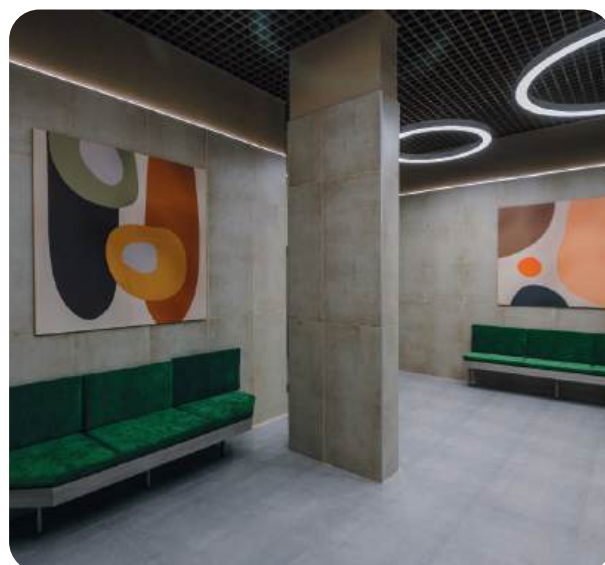

Переменная этажность домов создает уютную среду для каждого.

до 6 квартир на площадке

6-15 этажность домов

✓ дом сдан

2,9 - 3,2 высота потолков

Интерьер

Элегантность и практичность в деталях. Холлы с мягкими зонами для отдыха, лапомойки, колясочные в каждом доме. Отдельная комната для почтовых ящиков на первом этаже, чтобы не перегружать пространство.