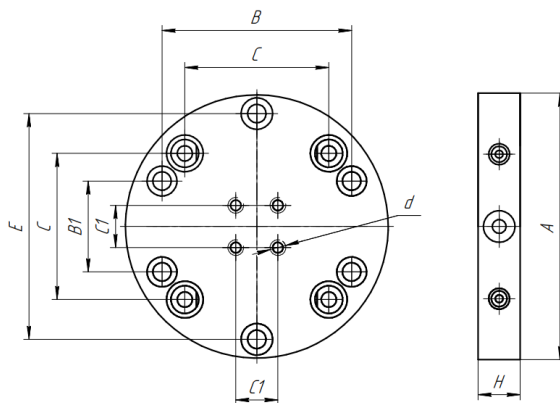

Плита нулевой точки

Серия S96-V1

Технические характеристики

Рис.1

Рис.2

Модель	A, мм	B, мм	B1, мм	C, мм	C1, мм	d, мм	E, мм	H, мм	Рис
NT-S96P176V1	176	126	60	96	28	M5	150	27	1
NT-S96P246V1	246	155.6	155.6	96	28	M5	-	27	2