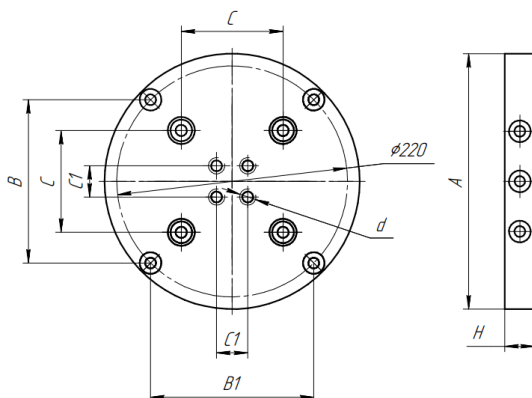

Плита нулевой точки

Серия S96-V1

Технические характеристики

Рис.1

Рис.2

Модель	A, мм	B, мм	B1, мм	C, мм	C1, мм	d, мм	E, мм	H, мм	Рис
NT-S96P176V1	176	126	60	96	28	M5	150	27	1
NT-S96P246V1	246	155.6	155.6	96	28	M5	-	27	2