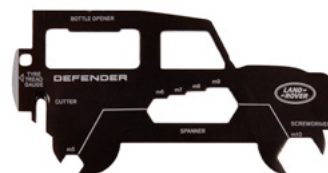

МНОГОФУНКЦИОНАЛЬНЫЙ ИНСТРУМЕНТ DEFENDER

Многофункциональный инструмент из стали черного цвета размером с кредитную карту имеет очертания автомобиля Defender. Включает в себя ряд практических инструментов, в том числе прибор для измерения глубины протектора.

Черный - 51LDTT619NVA