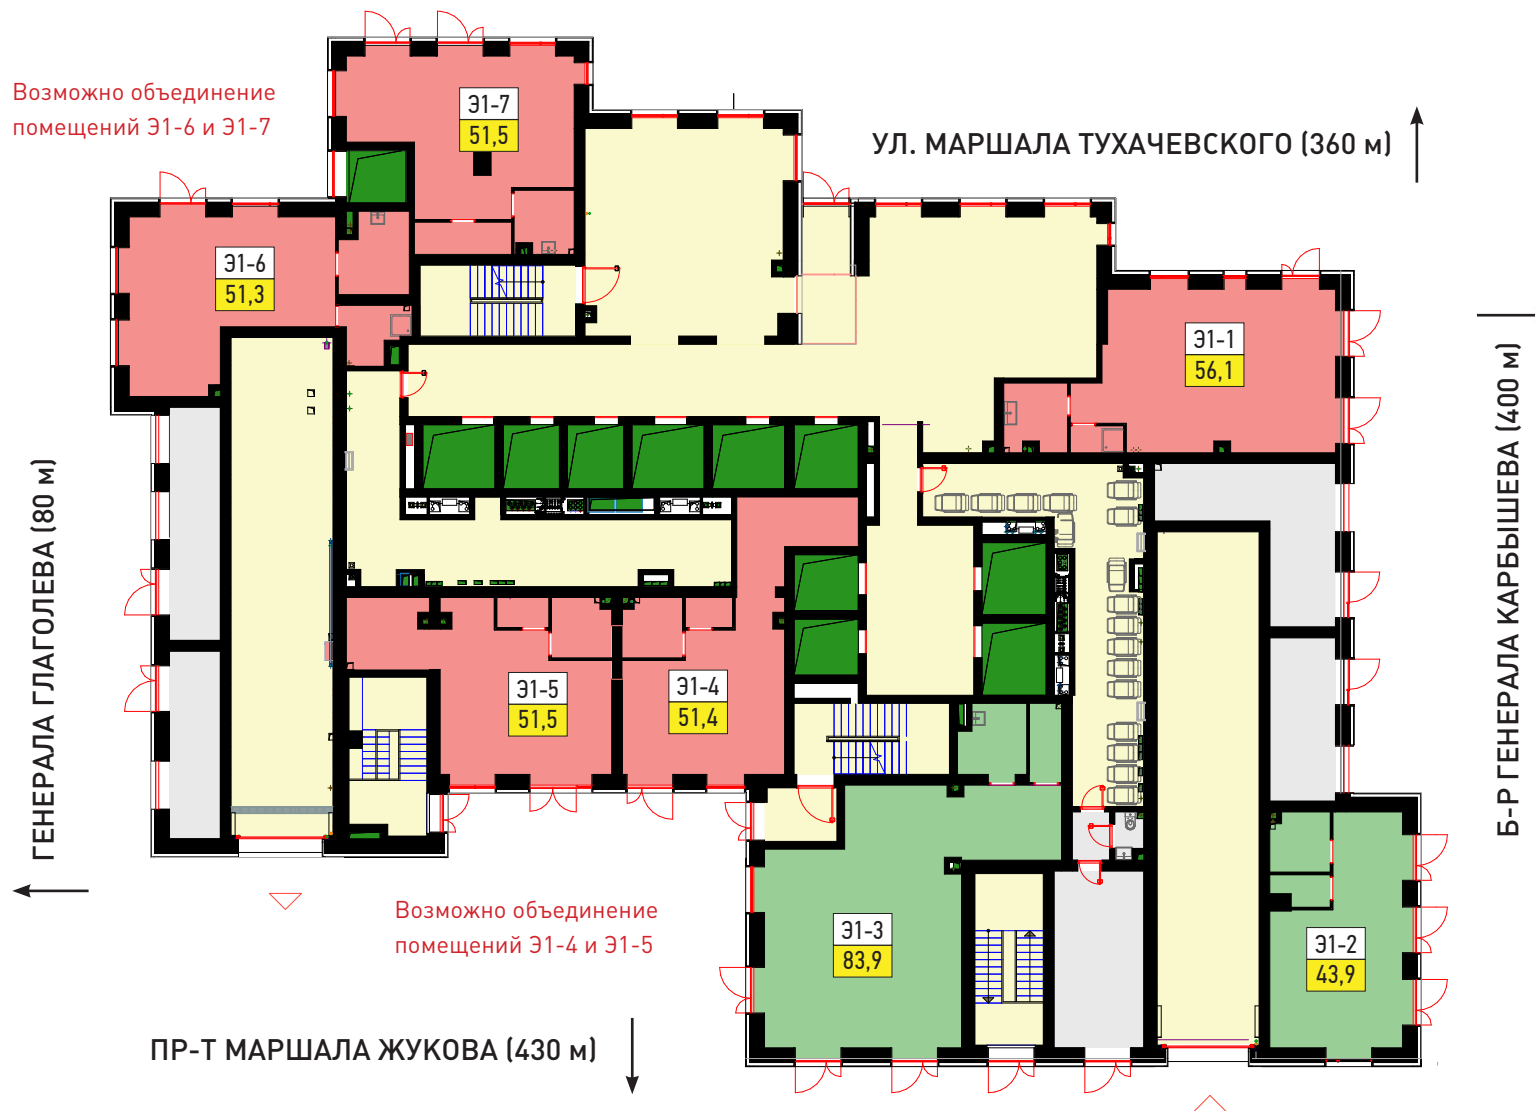

Возможно объединение помещений Э1-6 и Э1-7

УЛ. МАРШАЛА ТУХАЧЕВСКОГО (360 м)

ГЕНЕРАЛА ГЛАГОЛЕВА (80 м)

Б-Р ГЕНЕРАЛА КАРЫШЕВА (400 м)

Возможно объединение помещений Э1-4 и Э1-5

ПР-Т МАРШАЛА ЖУКОВА (430 м)

1

ЭТАЖ

389,6 м²

КОММЕРЧЕСКИЕ ПОМЕЩЕНИЯ

- свободные площади
- сданные площади

Адрес: Москва, СЗАО,
р-н Хорошево-Мневники,
ул. Генерала Глаголева, 8

ДЕЙСТВУЮЩИЕ АРЕНДАТОРЫ В КВАРТАЛЕ

Б-р Генерала Карбышева, д. 15

Б-р Генерала Карбышева, д. 15