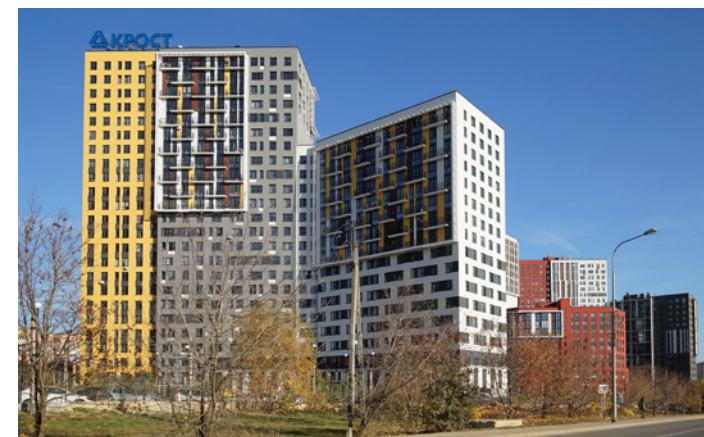

## ЖИЛОЙ МИКРОРАЙОН В НОВОЙ МОСКВЕ

Адрес: Москва, НАО,  
район Сосенское,  
поселок Газопровод

Корпуса 1-8: построены и сданы

«Новая Звезда» находится в 5 минутах ходьбы от станции метро, которая строится на новой проектируемой Коммунарской линии. В июне 2019\* года жителям микрорайона стали доступны станции «Ольховая» и «Коммунарка», находящиеся на Сокольнической линии.

## ЖИЛОЙ МИКРОРАЙОН В НОВОЙ МОСКВЕ

Адрес: Москва, НАО,  
район Сосенское,  
поселок Газопровод

ЖИЛЫХ КОРПУСОВ  
ПО ГЕНПЛАНУ

ОБЩАЯ ПЛОЩАДЬ  
ТЕРРИТОРИИ

РАСЧЕТНОЕ КОЛИЧЕСТВО  
ПРОЖИВАЮЩИХ В ЖК

«Новая Звезда» – один из самых масштабных проектов комплексного развития территорий в Новой Москве. Группы жилых домов на общем участке 36 га образуют кластеры с собственными внутренними дворовыми пространствами, которые объединяет в единое целое большой ландшафтный парк. Детские площадки, спортивные тренажеры, зеленые аллеи, теннисные корты, хоккейные площадки – для всех здесь продуман и создан свой мир.

## ЖИЛОЙ МИКРОРАЙОН В НОВОЙ МОСКВЕ

Адрес: Москва, НАО,  
район Сосенское,  
поселок Газопровод

**1-8**  
КОРПУСА

**3 536**  
КВАРТИР

**3 139** м<sup>2</sup>  
КОММЕРЧЕСКИЕ  
ПОМЕЩЕНИЯ

Панорамный вид. Корпуса 1-4

## ЖИЛОЙ МИКРОРАЙОН В НОВОЙ МОСКВЕ

Адрес: Москва, НАО,  
район Сосенское,  
поселок Газопровод

Корпус 7 жилого комплекса «Новая Звезда» – отличается особым статусом и комфортом, а их жители автоматически становятся обладателями недвижимости высокого класса. Новая Звезда Premium – это стильная архитектура, входные группы из дорогих качественных материалов, парки и внутренние садики, зоны отдыха и релаксации.