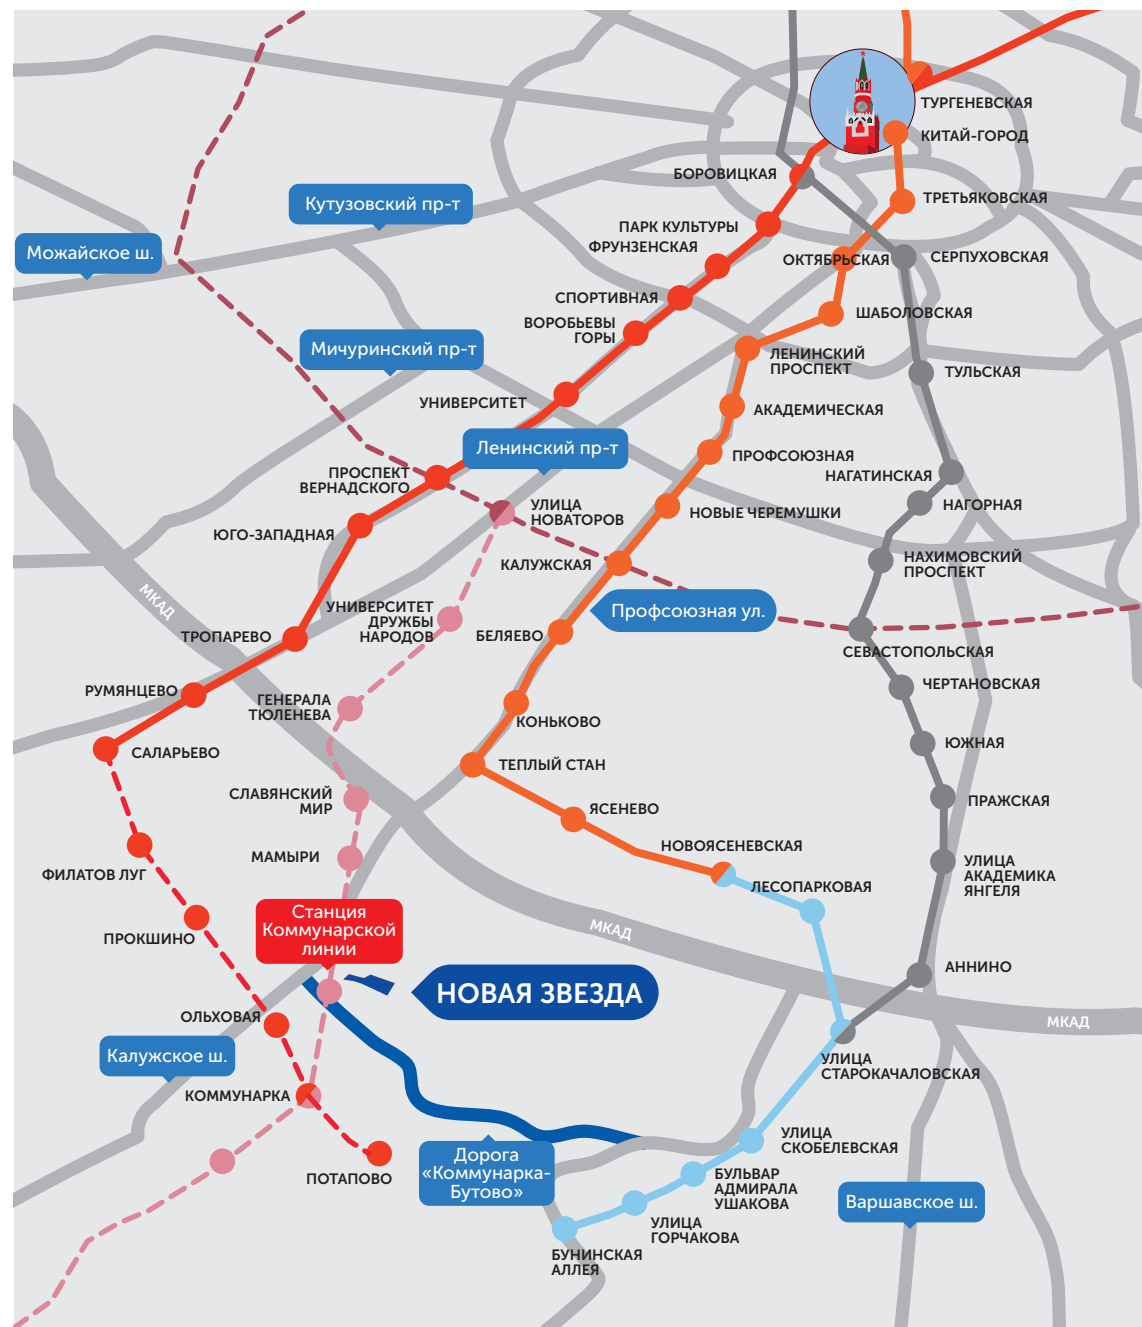

ЖИЛОЙ МИКРОРАЙОН В НОВОЙ МОСКВЕ

Адрес: Москва, НАО,
район Сосенское,
поселок Газопровод

Корпуса 1-8: построены и сданы

«Новая Звезда» находится в 5 минутах ходьбы от станции метро, которая строится на новой проектируемой Коммунарской линии. В июне 2019* года жителям микрорайона стали доступны станции «Ольховая» и «Коммунарка», находящиеся на Сокольнической линии.

В перспективе обе ветки метро пересекутся на станции «Коммунарка». Сегодня от п. Коммунарка до Южного Бутово уже построена скоростная автомагистраль, завершена реконструкция Калужского шоссе, которое расширилось в оба направления. В работе проекты по строительству эстакад и новых развязок, которые кардинально улучшат транспортную доступность.

* По данным портала Комплекса градостроительной политики и строительства города Москвы