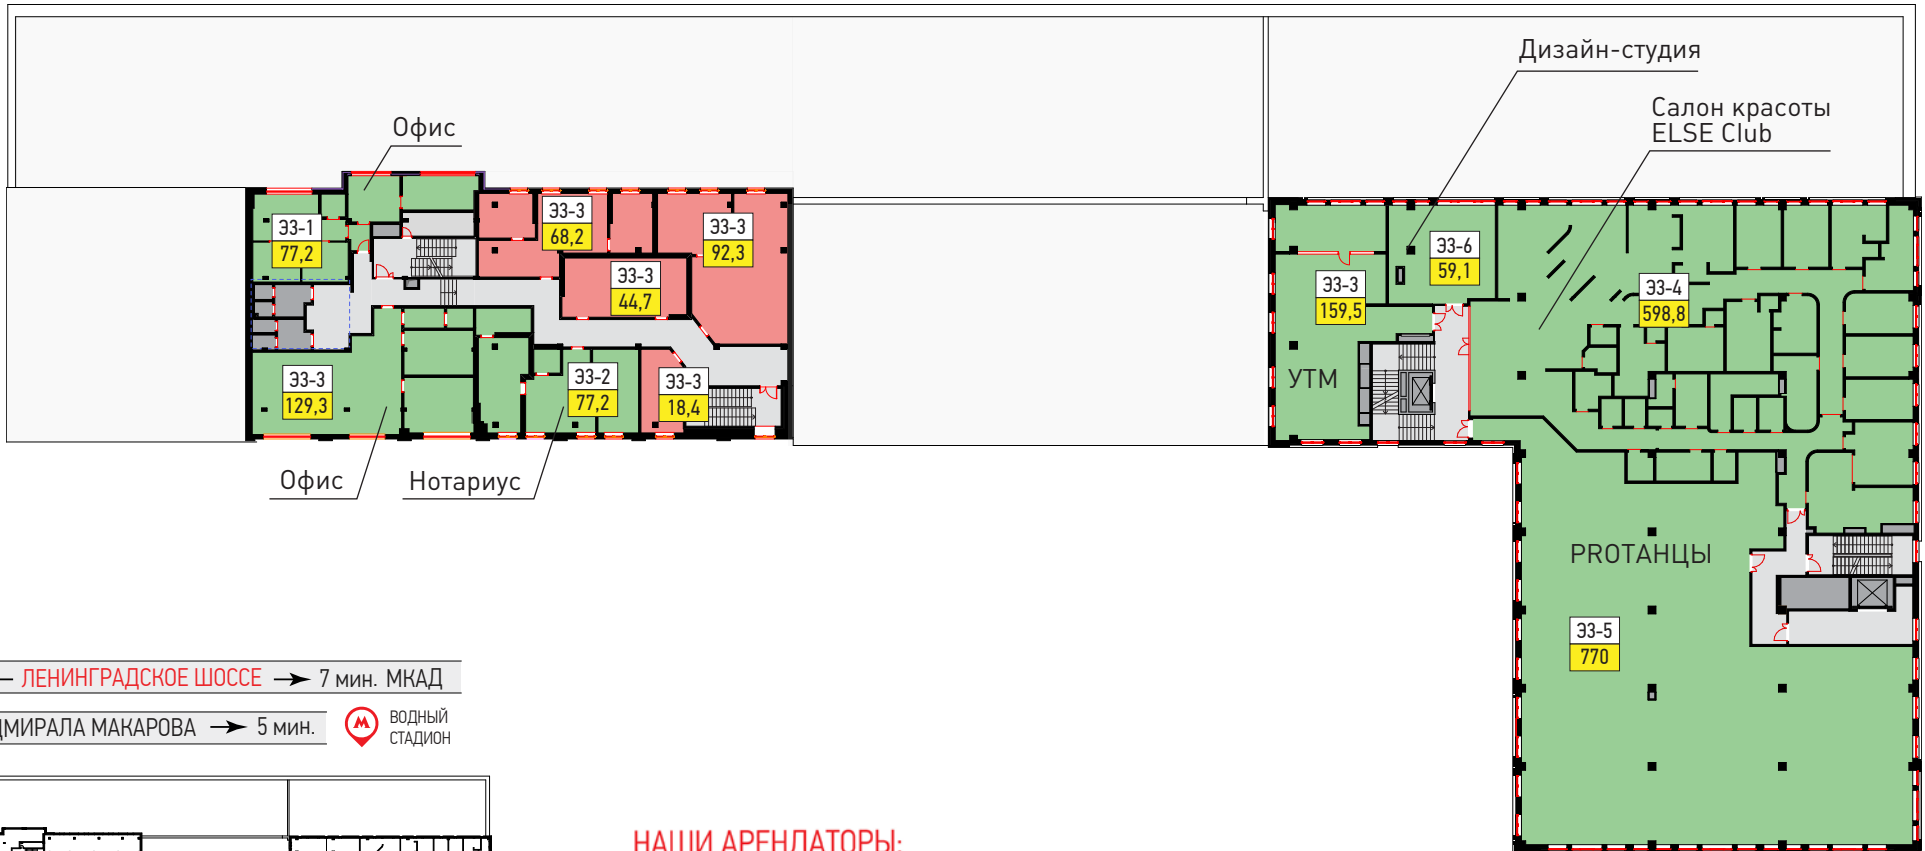

ТОРГОВАЯ ГАЛЕРЕЯ «НЕВСКИЙ ПРИЧАЛ»

Адрес: Москва, САО,
ул. Адмирала Макарова,
д. 6, стр. 13

3

ЭТАЖ

2 253

М²
КОММЕРЧЕСКИЕ
ПОМЕЩЕНИЯ

УЛ. АДМИРАЛА МАКАРОВА ↑

свободные площади
сданные площади