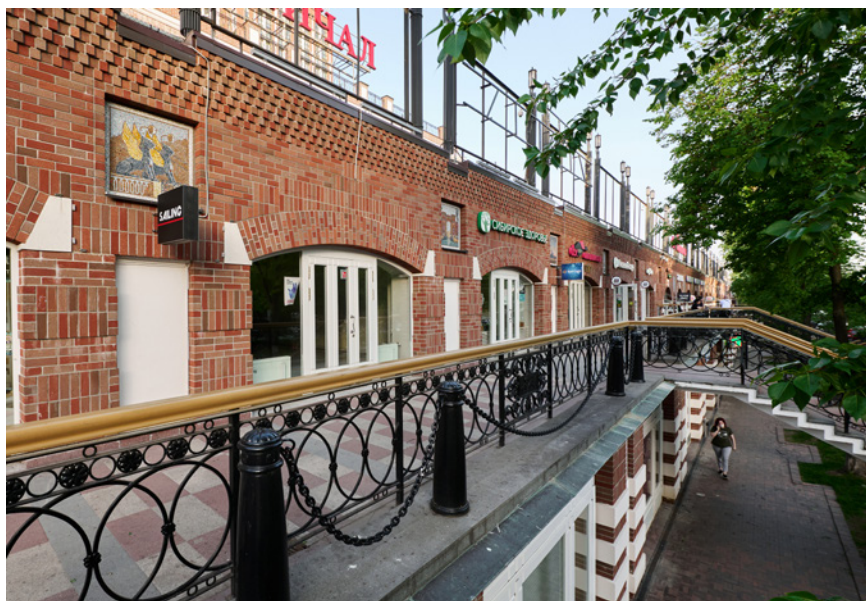

Идея архитектурной концепции состоит в создании атмосферы старинного причала.

795 02 03
WWW.KROST.RU