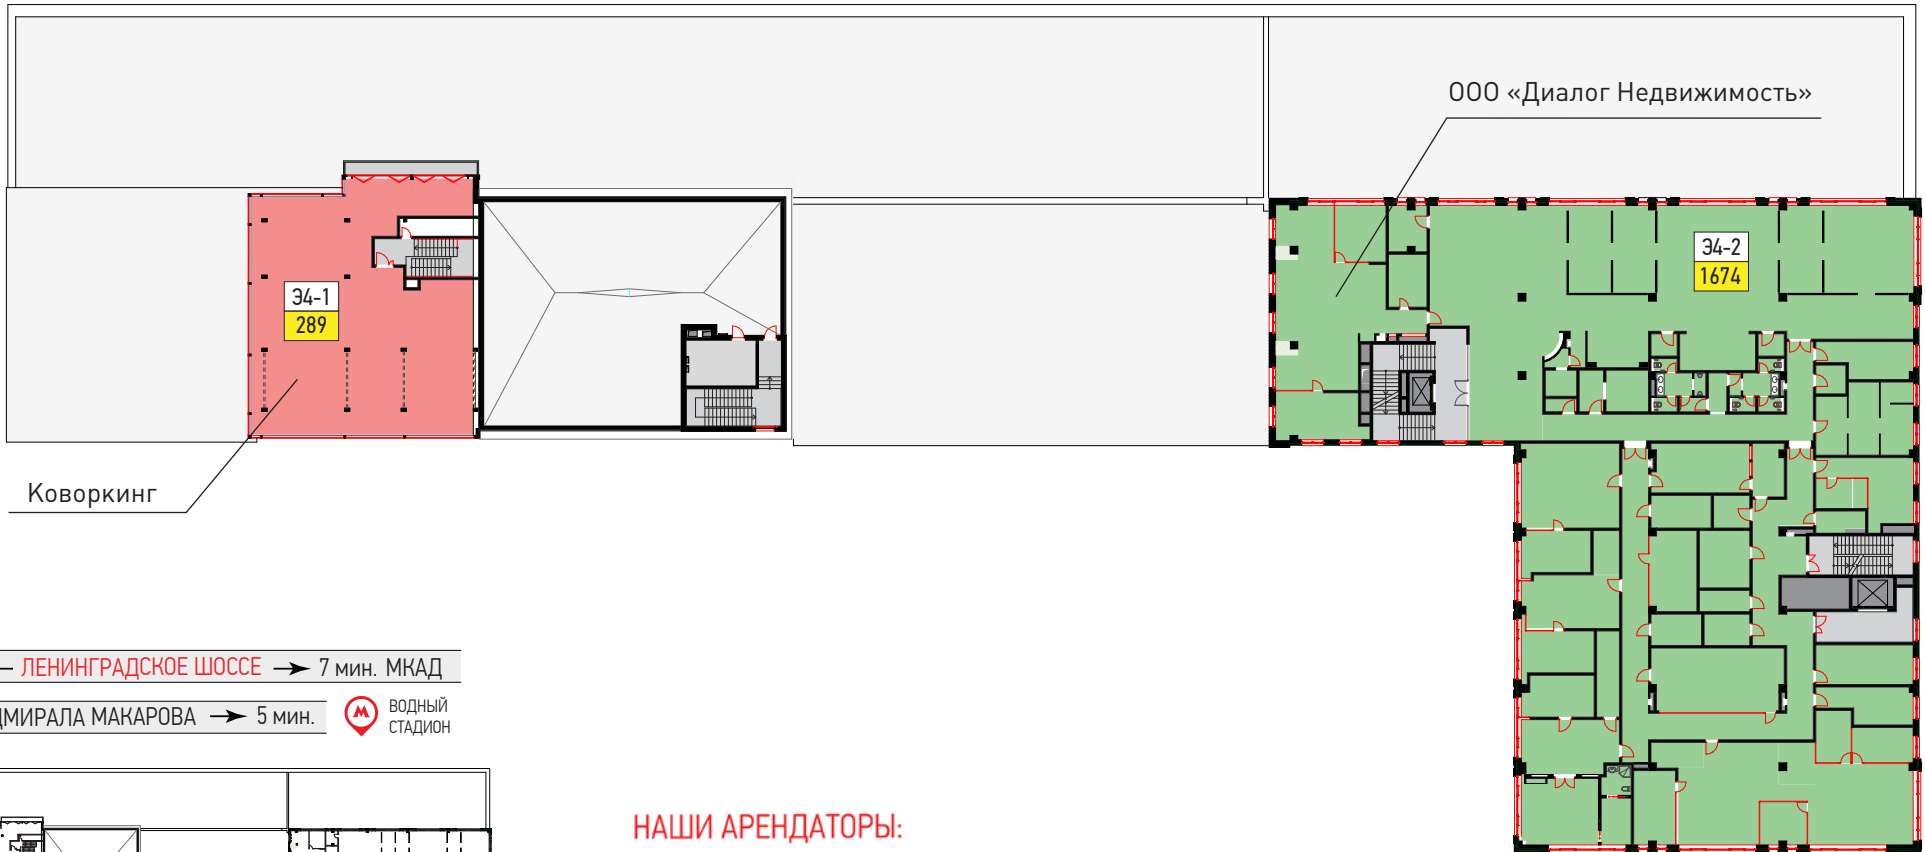

ЦЕНТР ← ЛЕНИНГРАДСКОЕ ШОССЕ → 7 мин. МКАД

УЛ. АДМИРАЛА МАКАРОВА → 5 мин. ВОДНЫЙ СТАДИОН