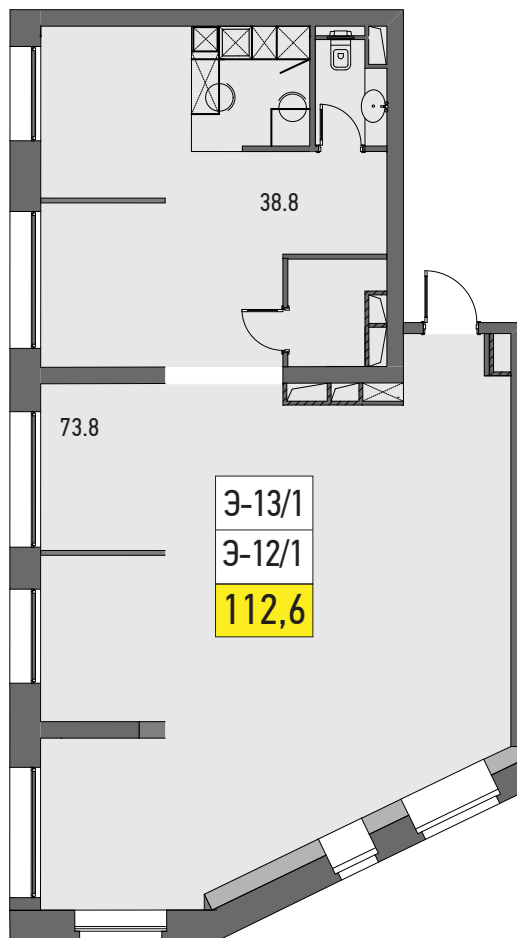

Адрес: Москва, СЗАО,
р-н Хорошево-Мневники,
б-р Генерала Карбышева,
д.13А

ОФИСНОЕ ПОМЕЩЕНИЕ – 112,6 М² (2 ЭТАЖ)

- ВЫСОКИЕ ПОЛКИ, ПАНОРАМНЫЕ ОКНА
- ЦЕНТРАЛЬНАЯ СИСТЕМА КОНДИЦИОНИРОВАНИЯ
- ПРИТОЧНО-ВЫТЯЖНАЯ ВЕНТИЛЯЦИЯ
- КРУГЛОСУТОЧНАЯ ОХРАНА, ВИДЕОНАБЛЮДЕНИЕ
- СОСТОЯНИЕ ПОМЕЩЕНИЯ – ДИЗАЙНЕРСКАЯ ОТДЕЛКА

ОКТАБРЬСКОЕ
ПОЛЕ

УЛ. МАРШАЛА ТУХАЧЕВСКОГО

10 мин.
Б-Р ГЕНЕРАЛА КАРБЫШЕВА

ПР-Т МАРШАЛА ЖУКОВА → 5 мин. ТТК

МКАД 5 мин. ← → ЦЕНТР

795 02 03
WWW.KROST.RU