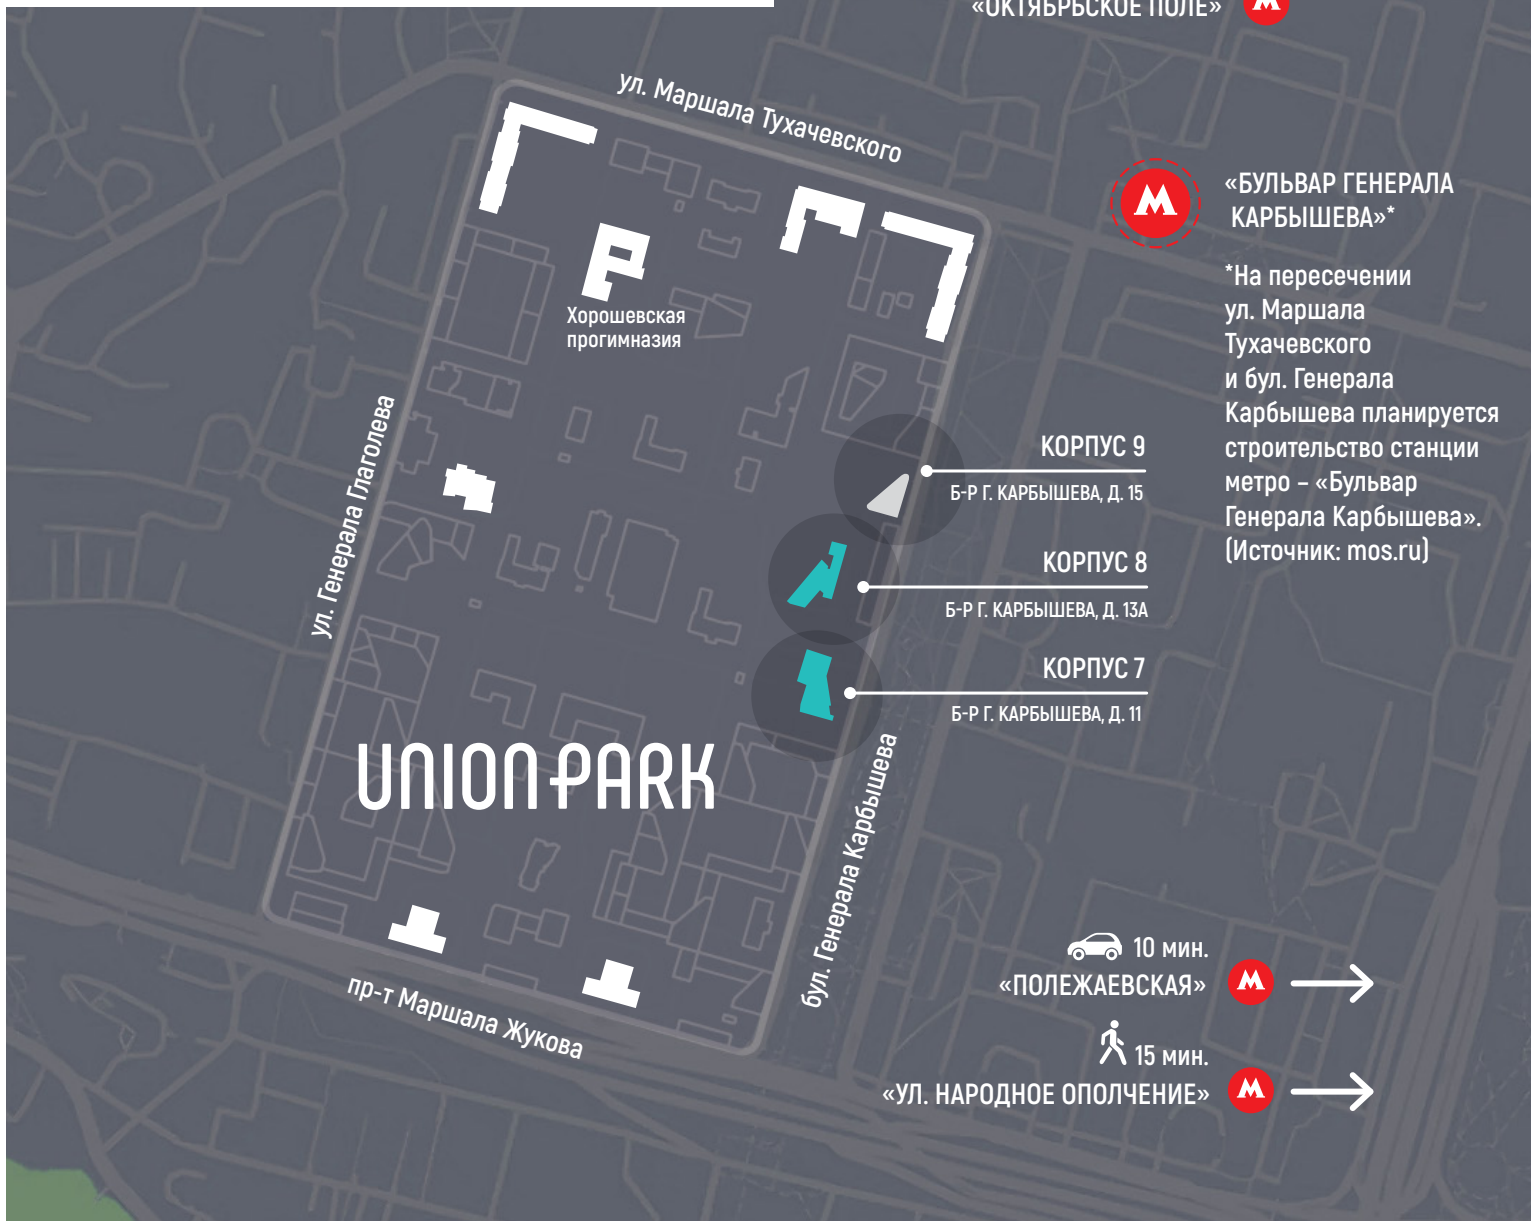

МЕСТОПОЛОЖЕНИЕ:

- Основная транспортная магистраль – пр-т Маршала Жукова, соединяющая центр столицы, третье транспортное кольцо и Новорижское шоссе.
- От станции метро «Октябрьское поле» следуют троллейбус №59 и маршрутное такси №59М до остановки «Стоматологическая поликлиника».
- 10 МИНУТ – ДО ЦЕНТРА
- 15 МИНУТ – ДО МКАД
- РЯДОМ – СЕРЕБРЯНЫЙ БОР
- 3 СТАНЦИИ МЕТРО