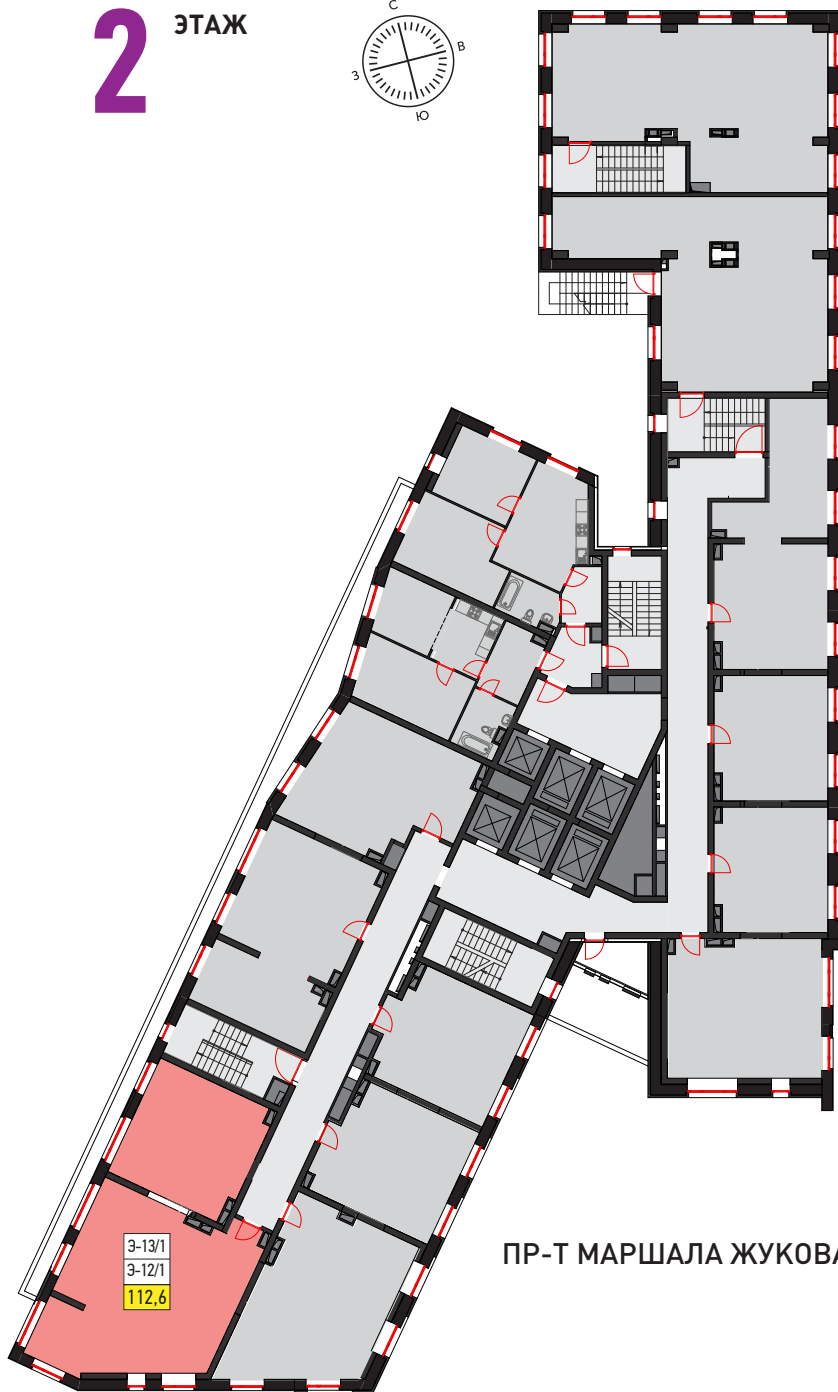

МКАД 5 мин. ← → ЦЕНТР

-  свободные площади
-  апартаменты

Б-Р ГЕНЕРАЛА КАРБЫШЕВА (40 м) →

ПР-Т МАРШАЛА ЖУКОВА (500 м) ↓

795 02 03
WWW.KROST.RU

Адрес: Москва, СЗАО,
р-н Хорошево-Мневники,
б-р Генерала Карбышева,
д.13А

ОФИСНОЕ ПОМЕЩЕНИЕ – 112,6 М² (2 ЭТАЖ)

- ВЫСОКИЕ ПОЛКИ, ПАНОРАМНЫЕ ОКНА
- ЦЕНТРАЛЬНАЯ СИСТЕМА КОНДИЦИОНИРОВАНИЯ
- ПРИТОЧНО-ВЫТЯЖНАЯ ВЕНТИЛЯЦИЯ
- КРУГЛОСУТОЧНАЯ ОХРАНА, ВИДЕОНАБЛЮДЕНИЕ
- СОСТОЯНИЕ ПОМЕЩЕНИЯ – ДИЗАЙНЕРСКАЯ ОТДЕЛКА