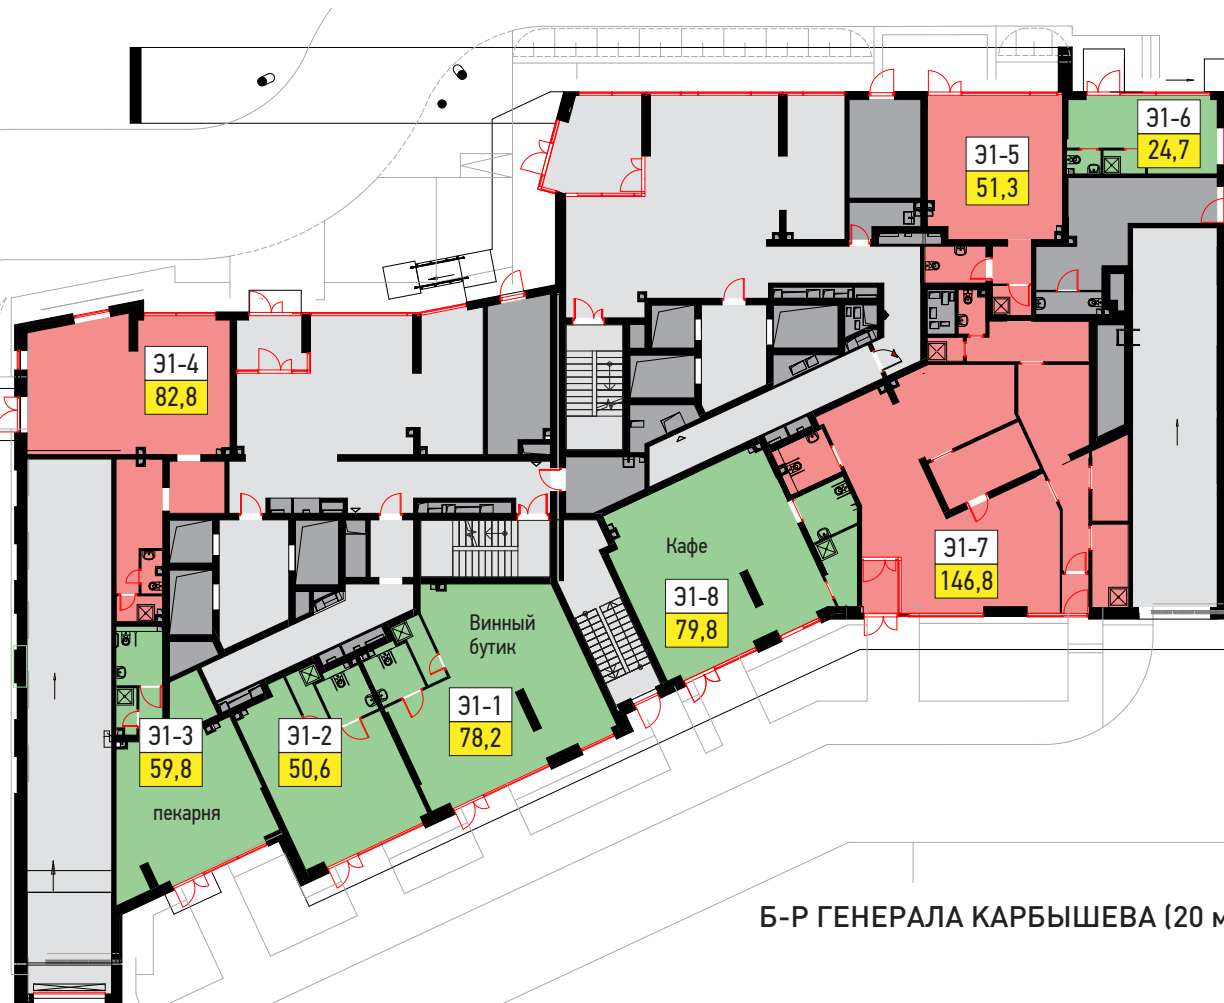

795 02 03
WWW.KROST.RU

Адрес: Москва, СЗАО,
р-н Хорошево-Мневники,
б-р Генерала Карбышева,
д.11

ПРИГЛАШАЕМ ВАС СТАТЬ ЧАСТЬЮ КОНЦЕПТУАЛЬНОГО ПРОЕКТА РЕСТОРАННОГО ДВОРИКА В КВАРТАЛЕ БИЗНЕС-КЛАССА UNION PARK

1
ЭТАЖ

574 М²

КОММЕРЧЕСКИЕ
ПОМЕЩЕНИЯ

ПР-Т МАРШАЛА ЖУКОВА (360 м)

УЛ. МАРШАЛА ТУХАЧЕВСКОГО (430 м)

Б-Р ГЕНЕРАЛА КАРБЫШЕВА (20 м)

свободные площади
сданные площади

795 02 03
WWW.KROST.RU

Адрес: Москва, СЗАО,
р-н Хорошево-Мневники,
б-р Генерала Карбышева,
д.13А

Корпус представляет собой 31-этажное здание. Здесь все подчинено принципу концентрации на том, что действительно важно: архитектура, неподвластная времени, входные группы, завораживающие с первой минуты, где эксклюзивность выражена в каждой детали.