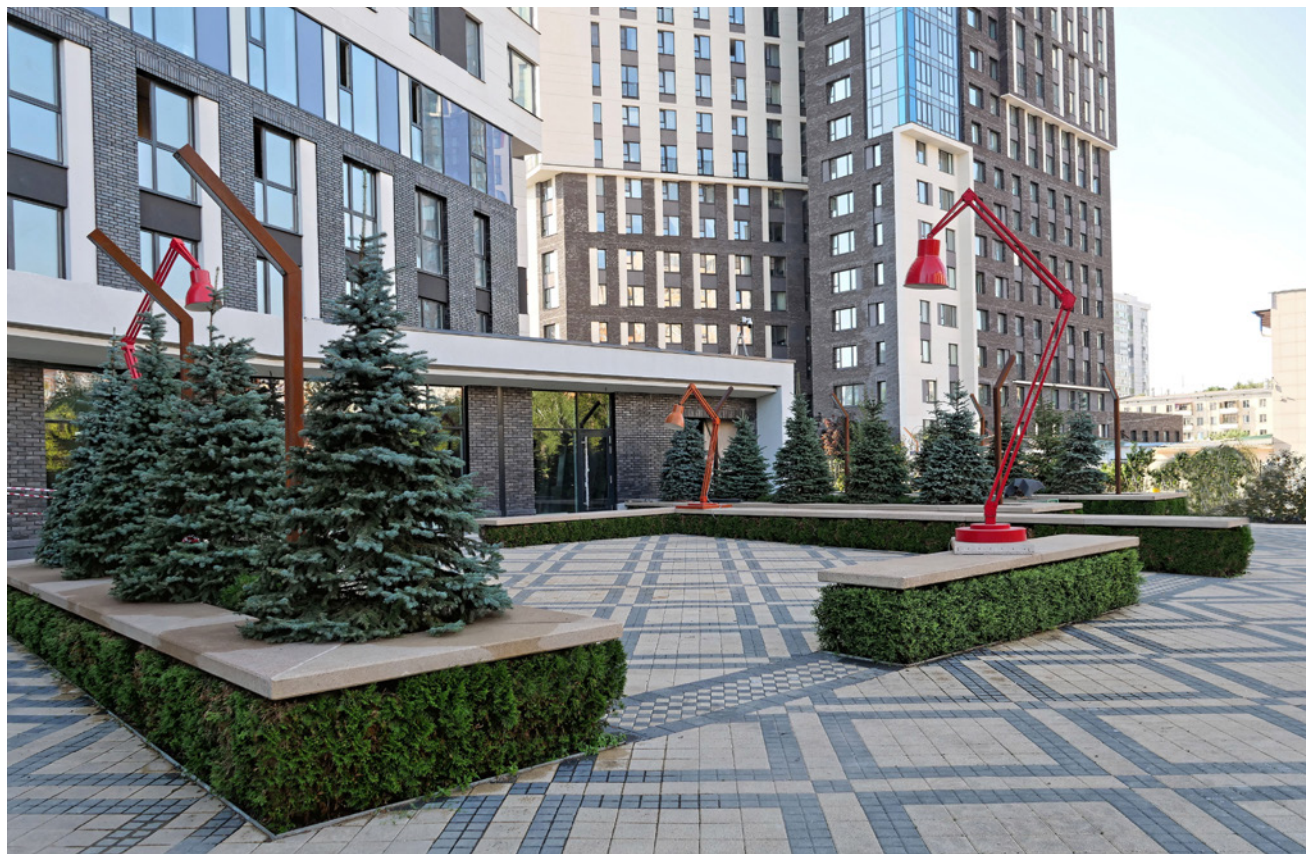

престижных районов – Хорошёво-Мнёвники, который славится идеальным сочетанием развитой инфраструктуры, удобных транспортных развязок, хорошей экологии и большим количеством зеленых парков и зон отдыха, среди которых знаменитый Серебряный бор.

РЕСТОРАННЫЙ ДВОРИК НА БУЛЬВАРЕ КАРБЫШЕВА С КАФЕ, БУЛОЧНЫМИ И РЕСТОРАНАМИ

- ▶ Большие стеклянные окна в пол позволяют оформить интерьер панорамными витринами.
- ▶ Перед жилым домом со стороны бульвара Карбышева – ресторанный дворик с парящими баскетами, где ваши клиенты смогут уютно расположиться за столиком и выпить чашечку кофе, пока их дети играют на детской площадке.
- ▶ Внутренний сад полностью закрыт от машин и безопасен для детей.
- ▶ Архитектурным проектом запланированы вывески на фасаде.
- ▶ Клиентами вашего бизнеса смогут стать как прохожие, которые гуляют на оживленном бульваре, так и жители окружающих домов квартала.