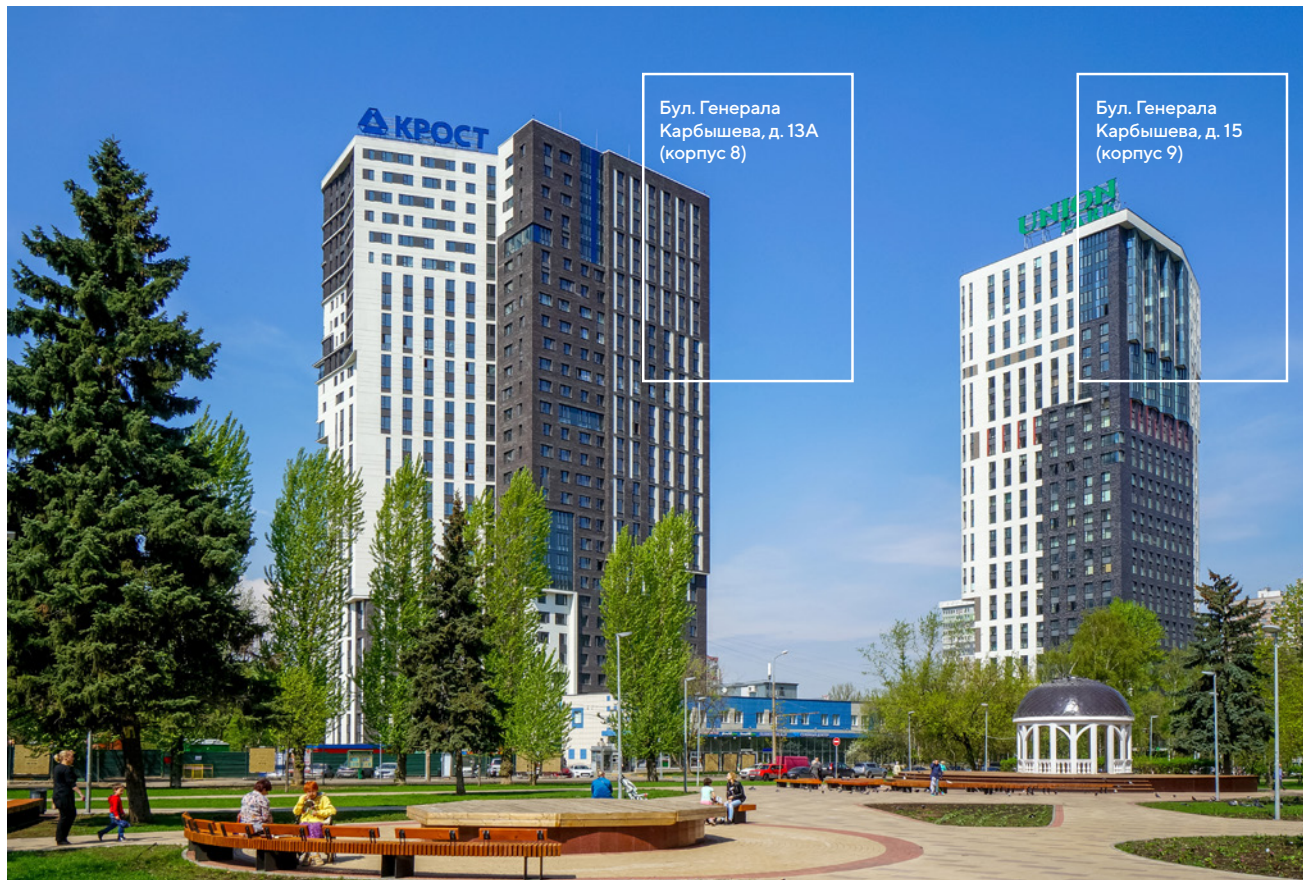

МЕСТОПОЛОЖЕНИЕ:

- Основная транспортная магистраль – пр-т Маршала Жукова, соединяющая центр столицы, третье транспортное кольцо и Новорижское шоссе.
- От станции метро «Октябрьское поле» следуют троллейбус №59 и маршрутное такси №59М до остановки «Стоматологическая поликлиника».
- 10 МИНУТ – ДО ЦЕНТРА
- 15 МИНУТ – ДО МКАД
- РЯДОМ – СЕРЕБРЯНЫЙ БОР
- 3 СТАНЦИИ МЕТРО

795 02 03
WWW.KROST.RU

Адрес: Москва, СЗАО,
р-н Хорошево-Мневники,
б-р Генерала Карбышева, д.11
б-р Генерала Карбышева, д.13А

Бул. Генерала
Карбышева, д. 11
(корпус 7)

Бул. Генерала
Карбышева, д. 13А
(корпус 8)

Бул. Генерала
Карбышева, д. 15
(корпус 9)

О ПРОЕКТЕ:

Union Park является частью реконструкции 82 квартала района Хорошёво-Мнёвники. Квартал полностью меняет свой облик и становится одним из самых перспективных и быстроразвивающихся районов столицы. Жилой квартал Union Park находится на северо-западе столицы, в одном из самых

престижных районов – Хорошёво-Мнёвники, который славится идеальным сочетанием развитой инфраструктуры, удобных транспортных развязок, хорошей экологии и большим количеством зеленых парков и зон отдыха, среди которых знаменитый Серебряный бор.