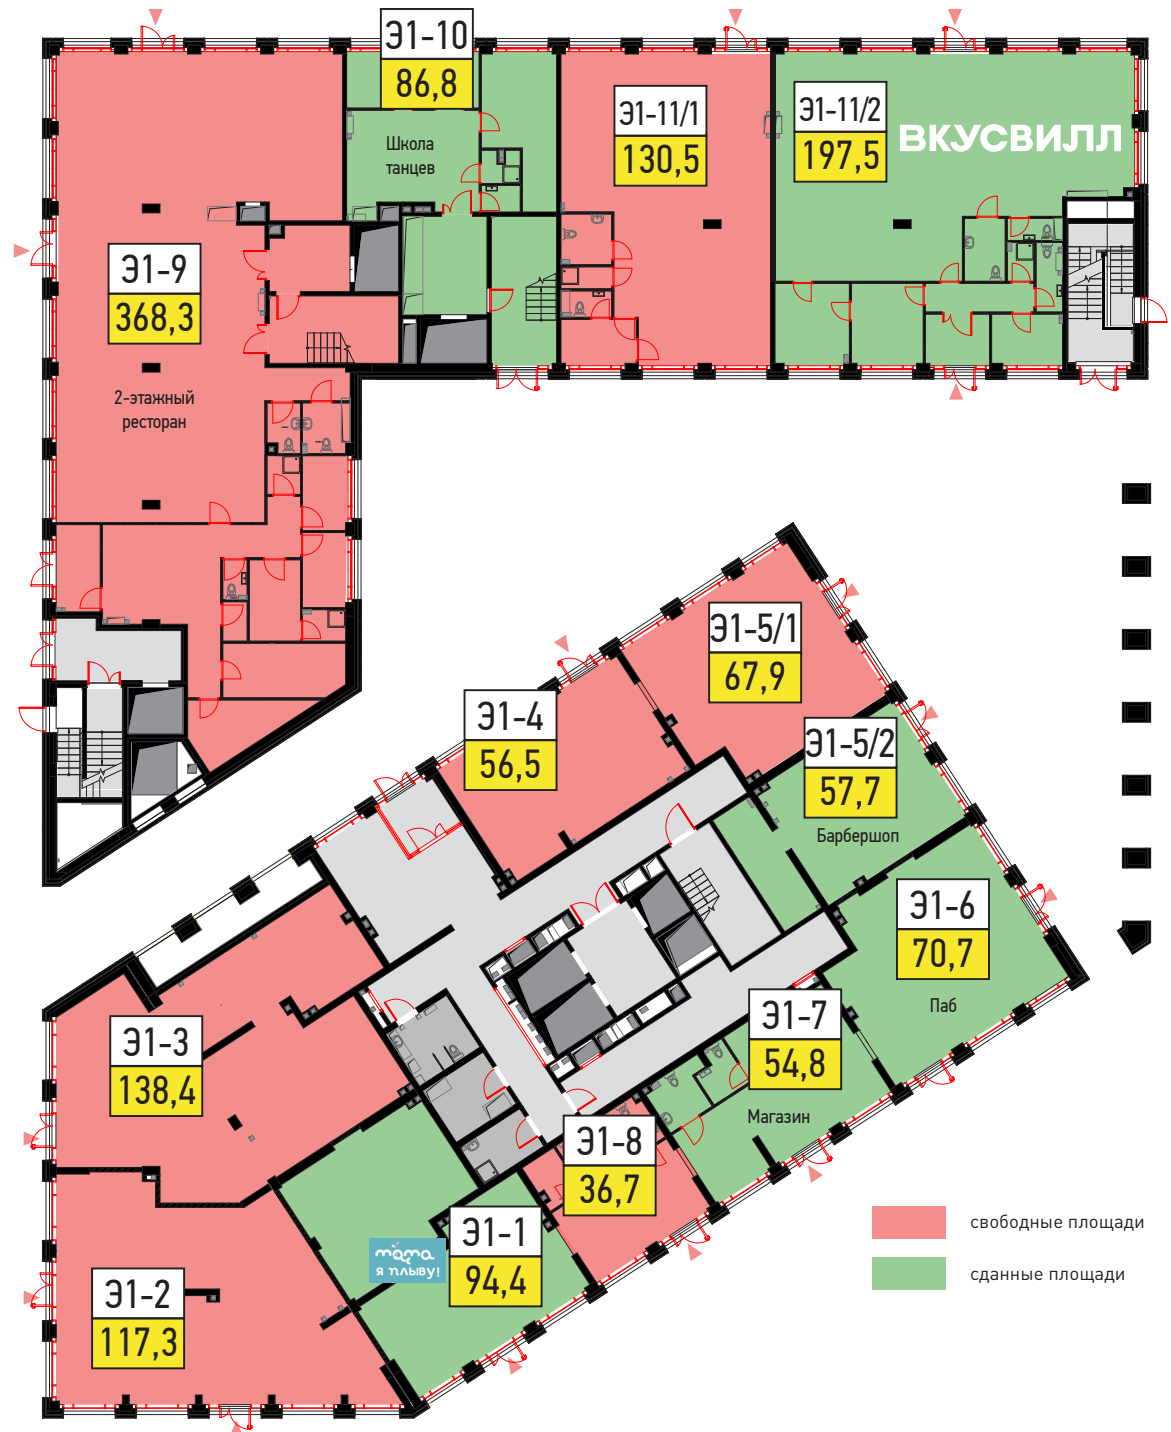

1 ЭТАЖ

5 мин. ТТК
ПОЛЕЖАЕВСКАЯ

ПР-Т МАРШАЛА ЖУКОВА

ОКТАБРЬСКОЕ
ПОЛЕ 10 мин.

УЛ. НАРОДНОГО
ОПОЛЧЕНИЯ

НАРОДНОЕ
ОПОЛЧЕНИЕ
8 мин. пешком

МНЕВНИКИ
10 мин.

свободные площади
сданные площади

■ свободные площадки
■ сданные площадки