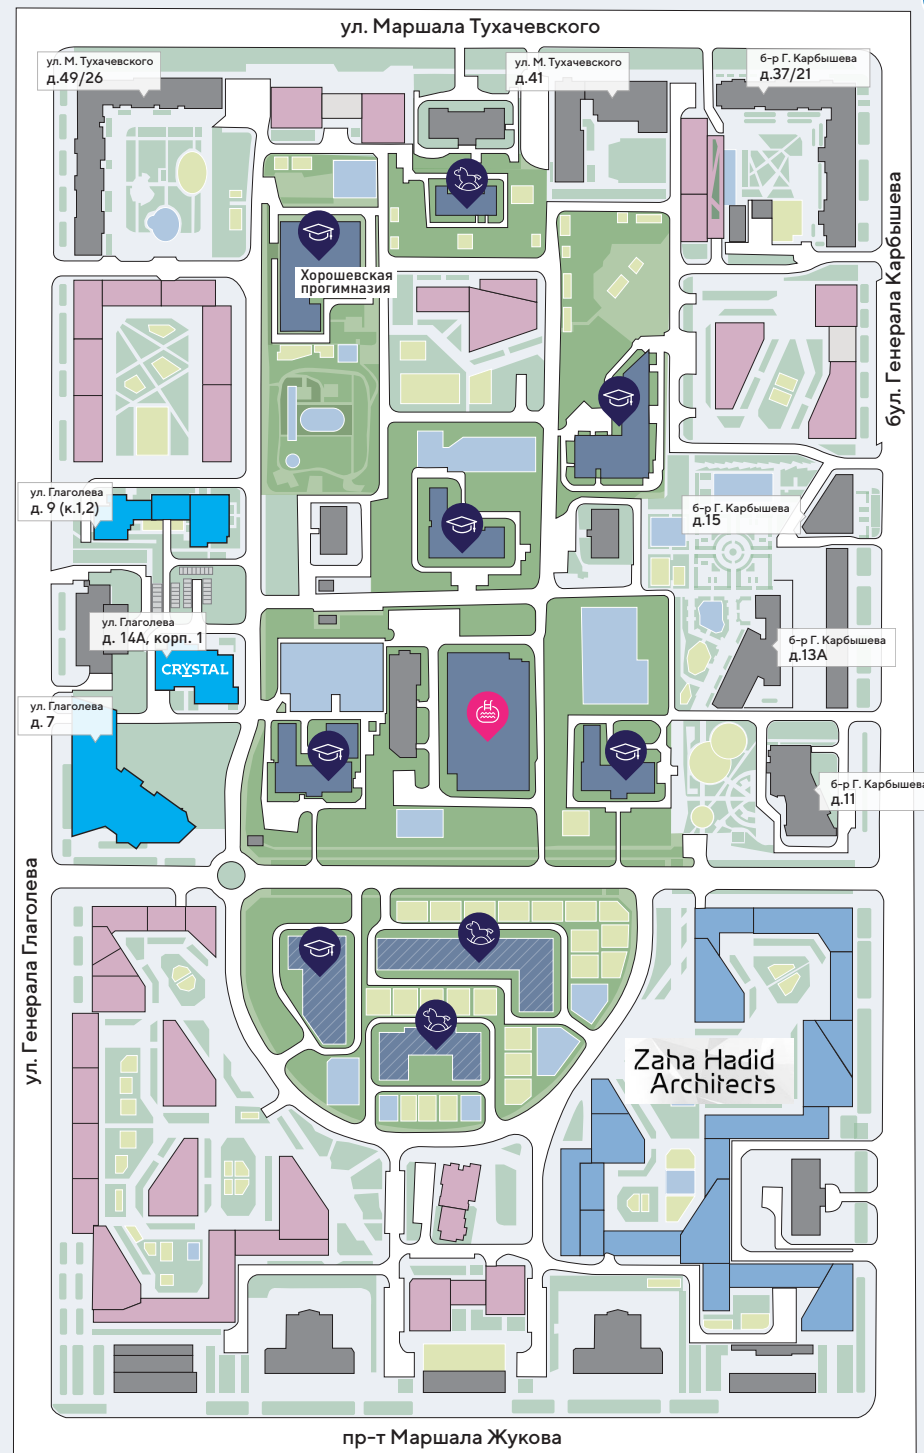

МЕСТОПОЛОЖЕНИЕ:

- Основная транспортная магистраль – пр-т Маршала Жукова, соединяющего центр столицы, третье транспортное кольцо и Новорижское шоссе.
- В 7 мин. езды находится станция метро Октябрьское поле.
- *На пересечении ул. Маршала Тухачевского и бул. Генерала Карбышева ведется строительство станции метро – «Бульвар Генерала Карбышева».

БЛИЖАЙШИЕ СТАНЦИИ МЕТРО

- Октябрьское поле – 1,8 км
- Полежаевская – 3,2 км

- ЖК Crystal
- Существующая застройка
- Планируемое строительство
- Проектируемая застройка
- Многофункциональный урбан-кластер
- ОБРАЗОВАТЕЛЬНО-СПОРТИВНЫЙ КЛАСТЕР:
- Существующие детские образовательные учреждения
- Планируемое строительство детских образовательных учреждений

БУЛЬВАР
ГЕНЕРАЛА
КАРБЫШЕВА*

Адрес: Москва, СЗАО,
р-н Хорошево-Мневники,
ул. Генерала Глаголева,
д. 14А, корп. 1

10000
ЖИТЕЛЕЙ

О ПРОЕКТЕ:

Union Park является частью реконструкции 82 квартала района Хорошёво-Мнёвники. Квартал полностью меняет свой облик и становится одним из самых перспективных и быстроразвивающихся районов столицы.

Жилой квартал Union Park находится на северо-западе столицы, в одном из самых престижных районов – Хорошёво-Мнёвники, который славится идеальным сочетанием развитой инфраструктуры, удобных транспортных развязок, хорошей экологии и большим количеством зеленых парков и зон отдыха, среди которых знаменитый Серебряный бор.