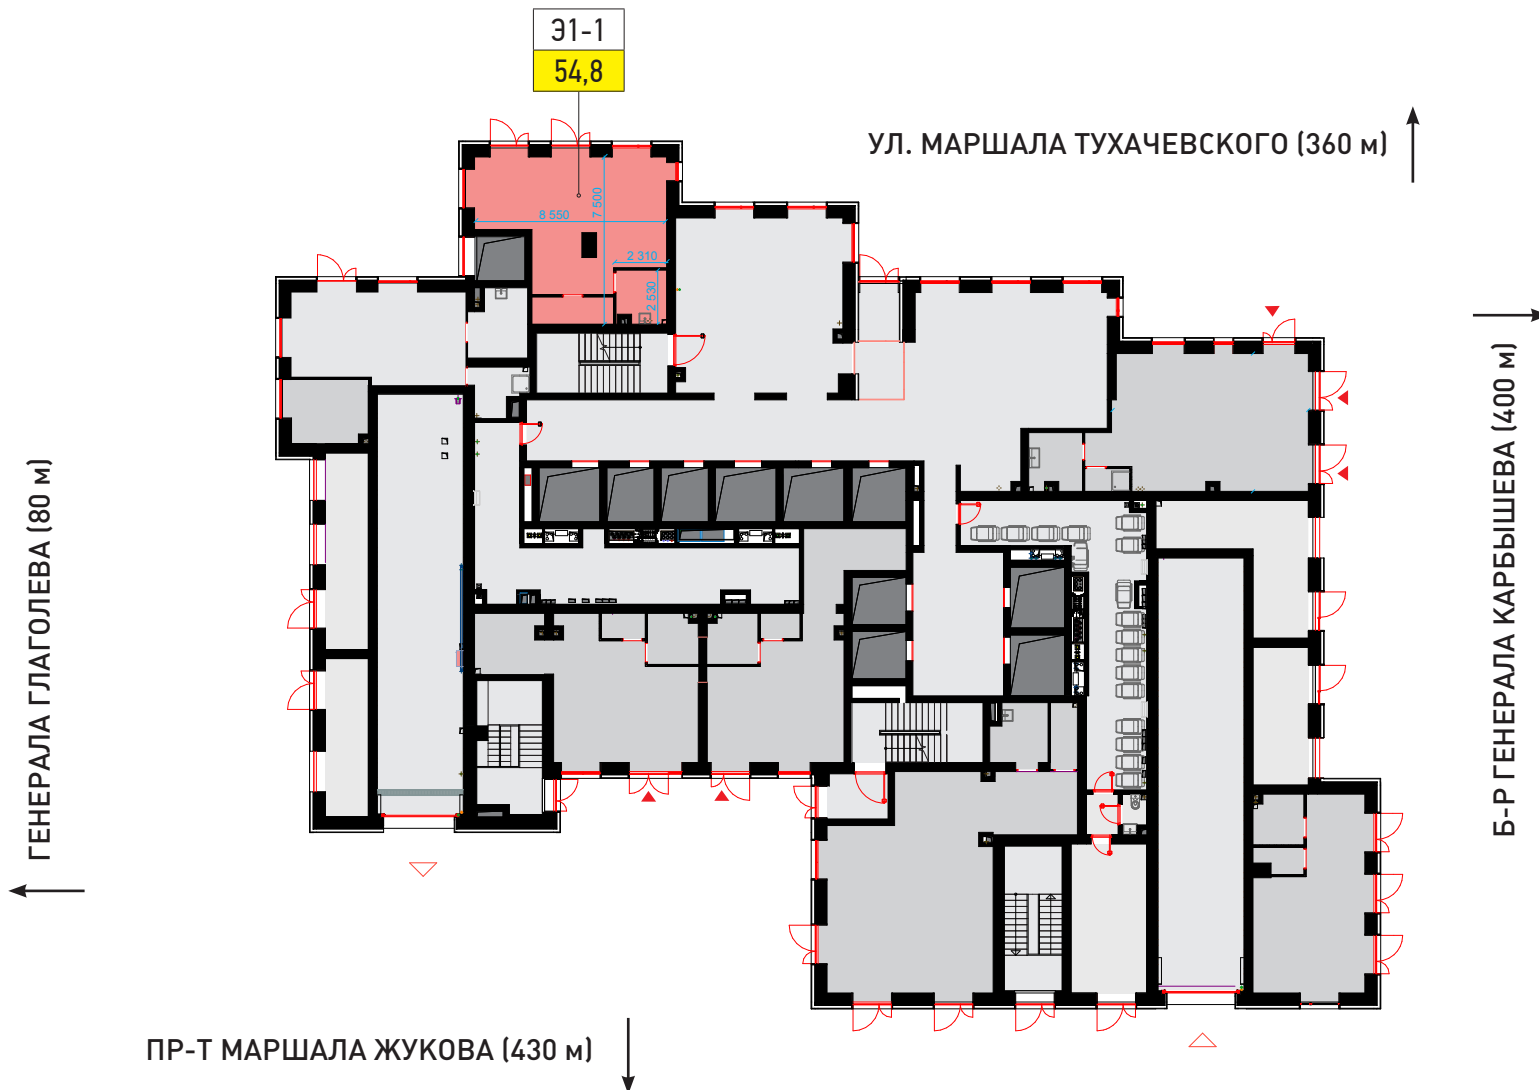

Адрес: Москва, СЗАО,
р-н Хорошево-Мневники,
ул. Генерала Глаголева,
д. 14А, корп. 1

CRYSTAL
ЖИЛОЙ КОМПЛЕКС

№ блока	Площадь блока (м²)	Мощность, кВт	Вентиляция (м³/ч)	Высота потолка (м)
31-7	54,8	15	420	4,75

1

ЭТАЖ

54,8 м²

КОММЕРЧЕСКОЕ ПОМЕЩЕНИЕ

 свободные площади

795 02 03
WWW.KROST.RU

Адрес: Москва, СЗАО,
р-н Хорошево-Мневники,
ул. Генерала Глаголева,
д. 14А, корп. 1

ДЕЙСТВУЮЩИЕ АРЕНДАТОРЫ В КВАРТАЛЕ