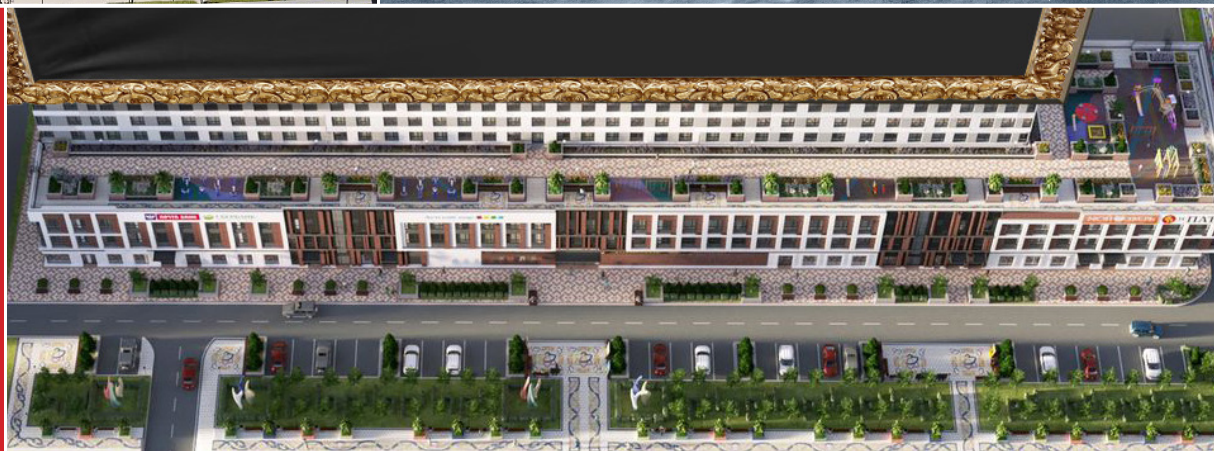

МОСКВА, СВАО,
УЛ. ОТРАДНАЯ, 4А

18.09.2023