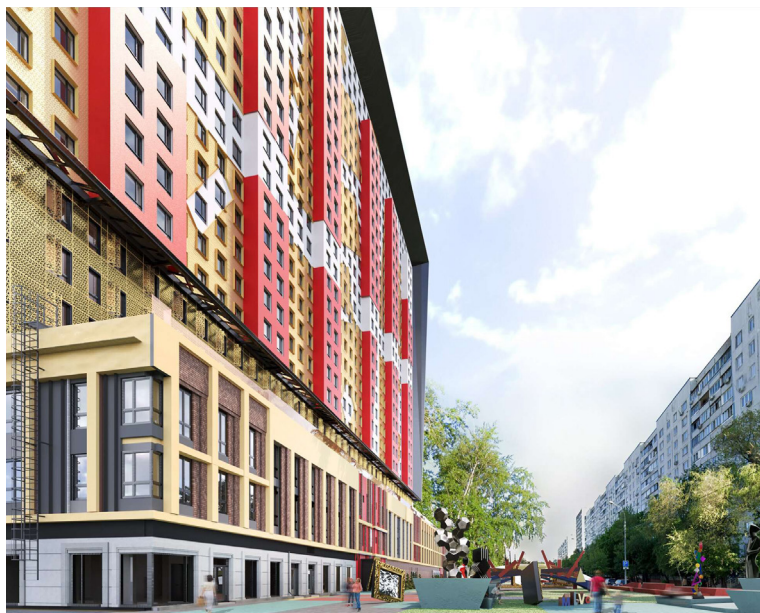

MALEVICH

ЖИВИ.РАБОТАЙ.ОТДЫХАЙ

Адрес: Москва, СВАО,
ул. Отрадная, 4а

Открытое придомовое пространство-вернисаж вдоль ул. Отрадной – это одновременно и парк, и галерея искусств под открытым небом, где можно выпить кофе, пообщаться с друзьями, погулять с ребенком или прикоснуться к миру искусства через парковое пространство.

Здесь появятся настоящие шедевры искусства, созданные из арт-бетона. Полюбоваться такими необычными картинами сможет каждый житель Москвы.