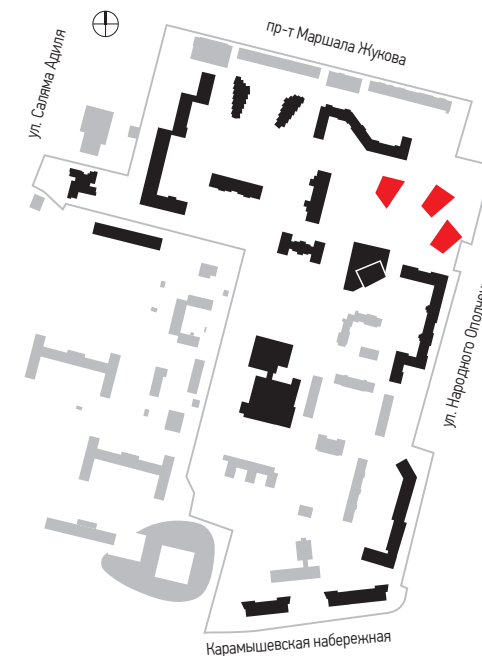

Открылись новые станции метро «Мневники» и «Народное Ополчение».

Строящиеся станции метро «Бульвар Карбышева» и «Живописная».

795 02 03
WWW.KROST.RU

WELLTON
TOWERS

ЖИЛОЙ КВАРТАЛ WELLTON PARK

WELLTON PARK – ПЕРВЫЙ МАСШТАБНЫЙ ПРОЕКТ КОМПЛЕКСНОЙ РЕКОНСТРУКЦИИ КВАРТАЛА С СОБСТВЕННЫМ ДВОРОМ-ПАРКОМ И РАЗВИТОЙ ИНФРАСТРУКТУРОЙ.

17

КОРПУСОВ

БОЛЕЕ

15000

ЖИТЕЛЕЙ В КВАРТАЛЕ

ТЕМАТИЧЕСКИЙ КОВОРКИНГ

ЖИЛОЙ КОМПЛЕКС SKY-КЛАССА

Адрес: Москва, СЗАО,
ул. Народного Ополчения, д. 15