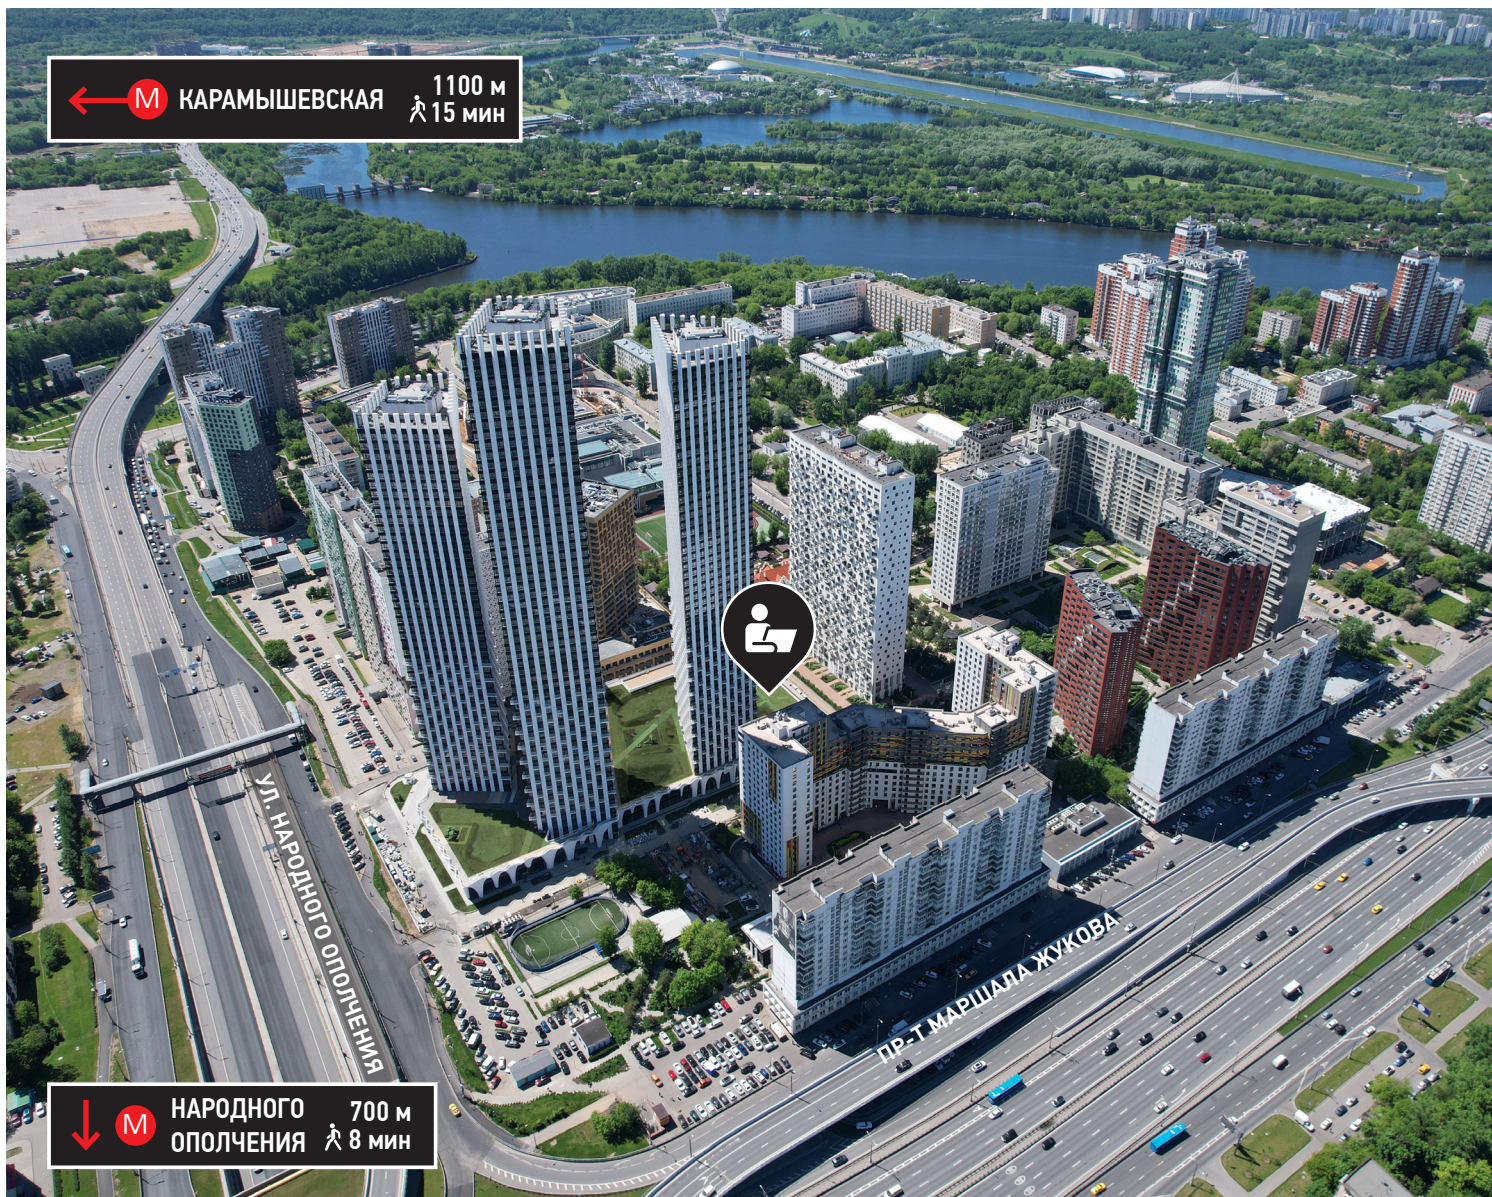

**WELLTON
TOWERS**

ЖИЛОЙ КОМПЛЕКС SKY-КЛАССА

Адрес: Москва, СЗАО,
ул. Народного Ополчения,
д. 15

МЕСТОПОЛОЖЕНИЕ:

Расположение квартала Wellton Park безупречно с точки зрения транспортной доступности. Подъезд на автомобиле к жилому комплексу в районе Хорошево-Мневники обеспечивает проспект Маршала Жукова, со съездом на ул. Мневники или ул. Народного ополчения. В 10 минутах езды расположены станции метро «Полежаевская» и «Октябрьское поле». В пятиминутной шаговой доступности станция метро «Народное Ополчение».

Открылись новые станции метро «Мневники» и «Народное Ополчение».

Строящиеся станции метро «Бульвар Карбышева» и «Живописная».

795 02 03
WWW.KROST.RU

WELLTON
TOWERS

ЖИЛОЙ КВАРТАЛ WELLTON PARK

WELLTON PARK – ПЕРВЫЙ МАСШТАБНЫЙ ПРОЕКТ КОМПЛЕКСНОЙ РЕКОНСТРУКЦИИ КВАРТАЛА С СОБСТВЕННЫМ ДВОРОМ-ПАРКОМ И РАЗВИТОЙ ИНФРАСТРУКТУРОЙ.

17

КОРПУСОВ

БОЛЕЕ

15000

ЖИТЕЛЕЙ В КВАРТАЛЕ

ТЕМАТИЧЕСКИЙ КОВОРКИНГ

ЖИЛОЙ КОМПЛЕКС SKY-КЛАССА

Адрес: Москва, СЗАО,
ул. Народного Ополчения, д. 15