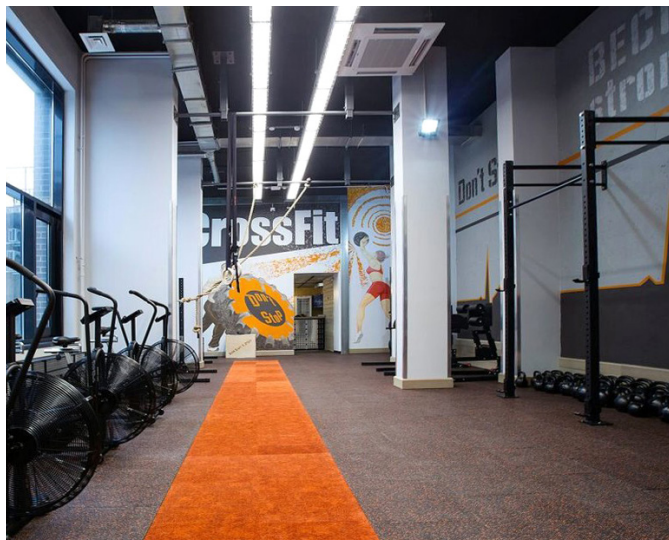

Спортклуб Don't stop crossfit / ул. Народного Ополчения, д. 3