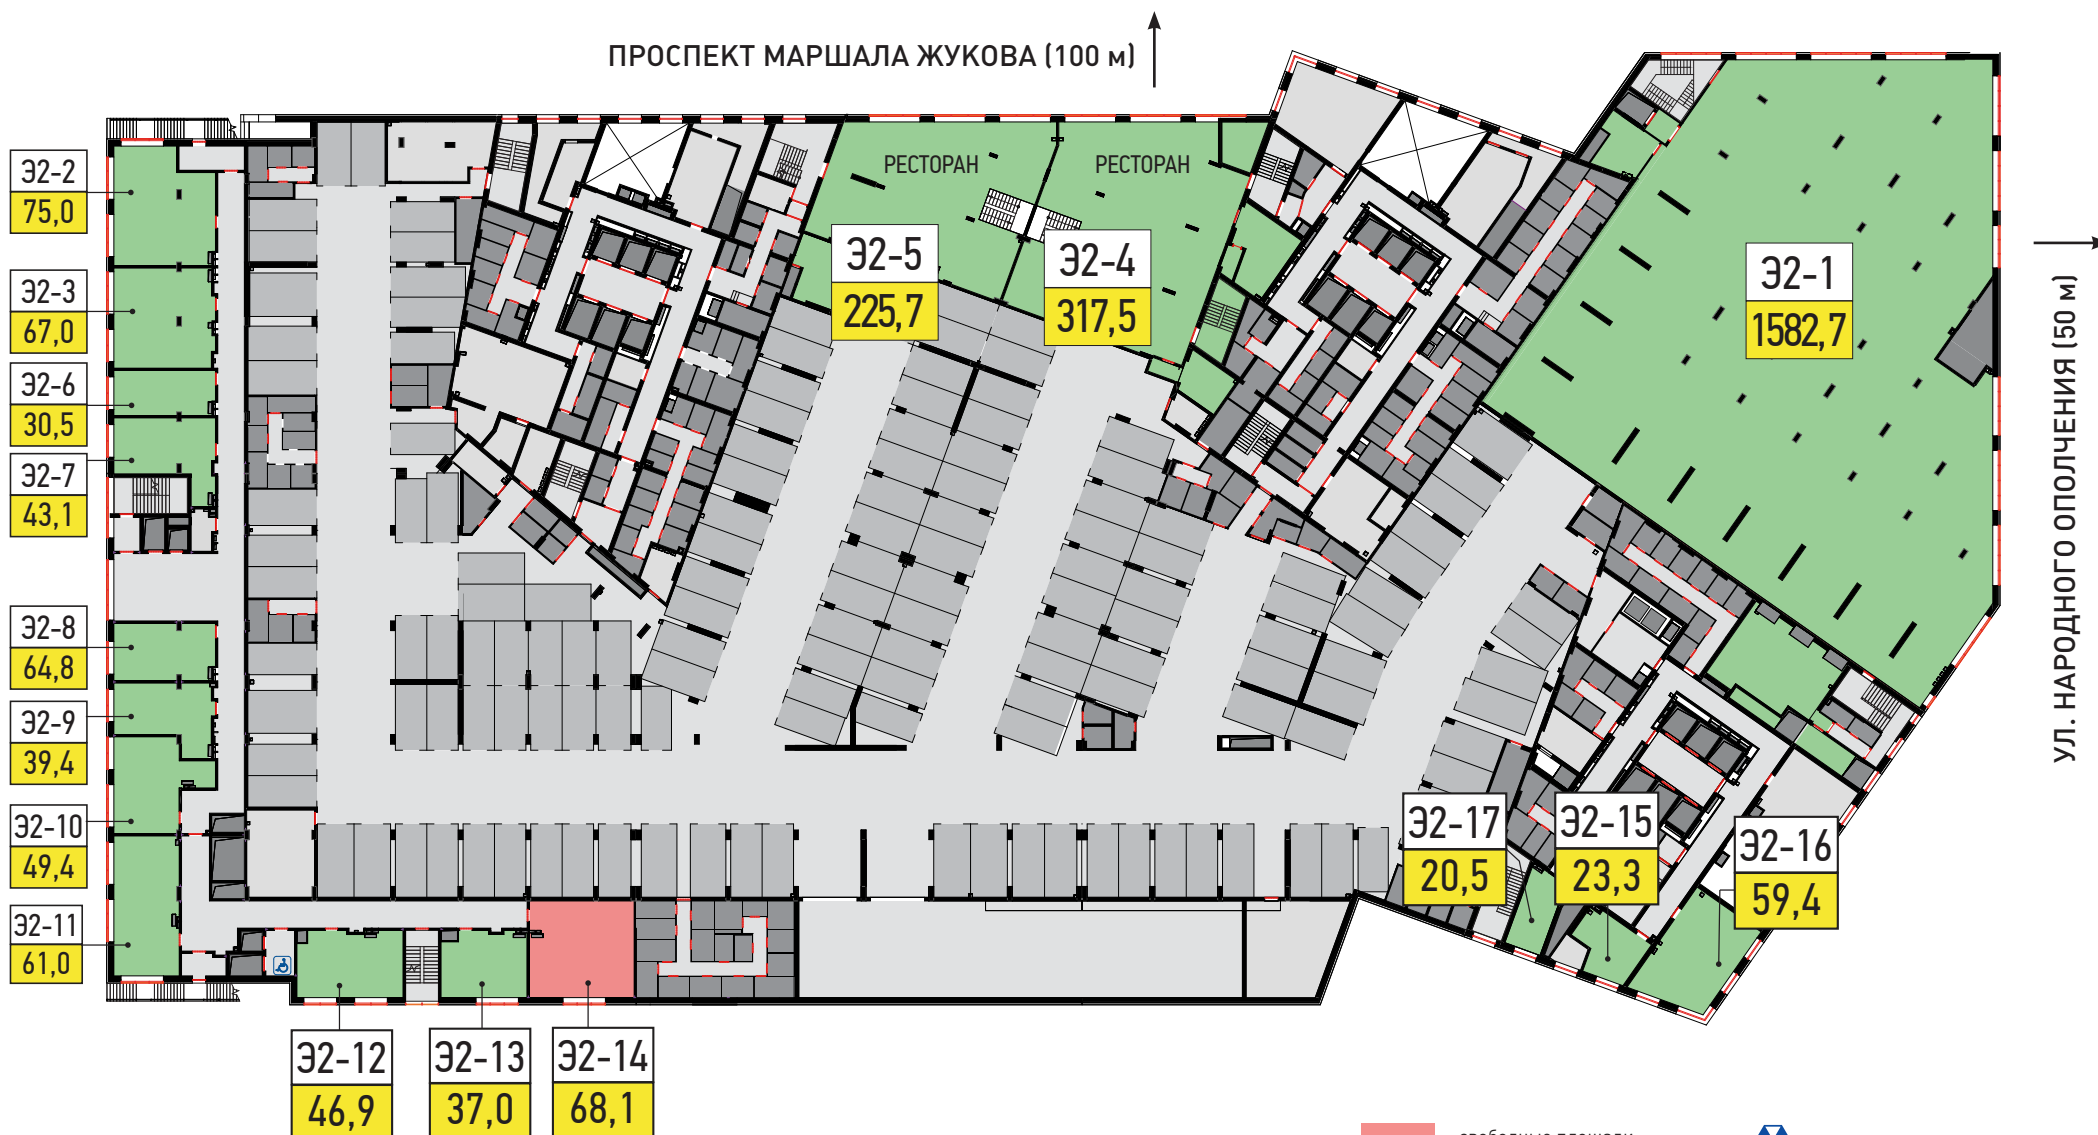

ВИТРИННОЕ ОСТЕКЛЕНИЕ

ВЫСОТА ПОТОЛКА 4,4 М

ЖИЛОЙ КОМПЛЕКС SKY-КЛАССА

Адрес: Москва, СЗАО,
ул. Народного Ополчения, д. 15

1

ЭТАЖ

ПРОСПЕКТ МАРШАЛА ЖУКОВА (100 м)

УЛ. НАРОДНОГО ОПОЛЧЕНИЯ (50 м)

■ свободные площади
■ сданные площади

ПРОСПЕКТ МАРШАЛА ЖУКОВА (100 м) ↑

■ свободные площади
■ сданные площади

ПРОСПЕКТ МАРШАЛА ЖУКОВА (100 м) ↑

■ свободные площади
■ сданные площади

ПРОСПЕКТ МАРШАЛА ЖУКОВА (100 м) ↑