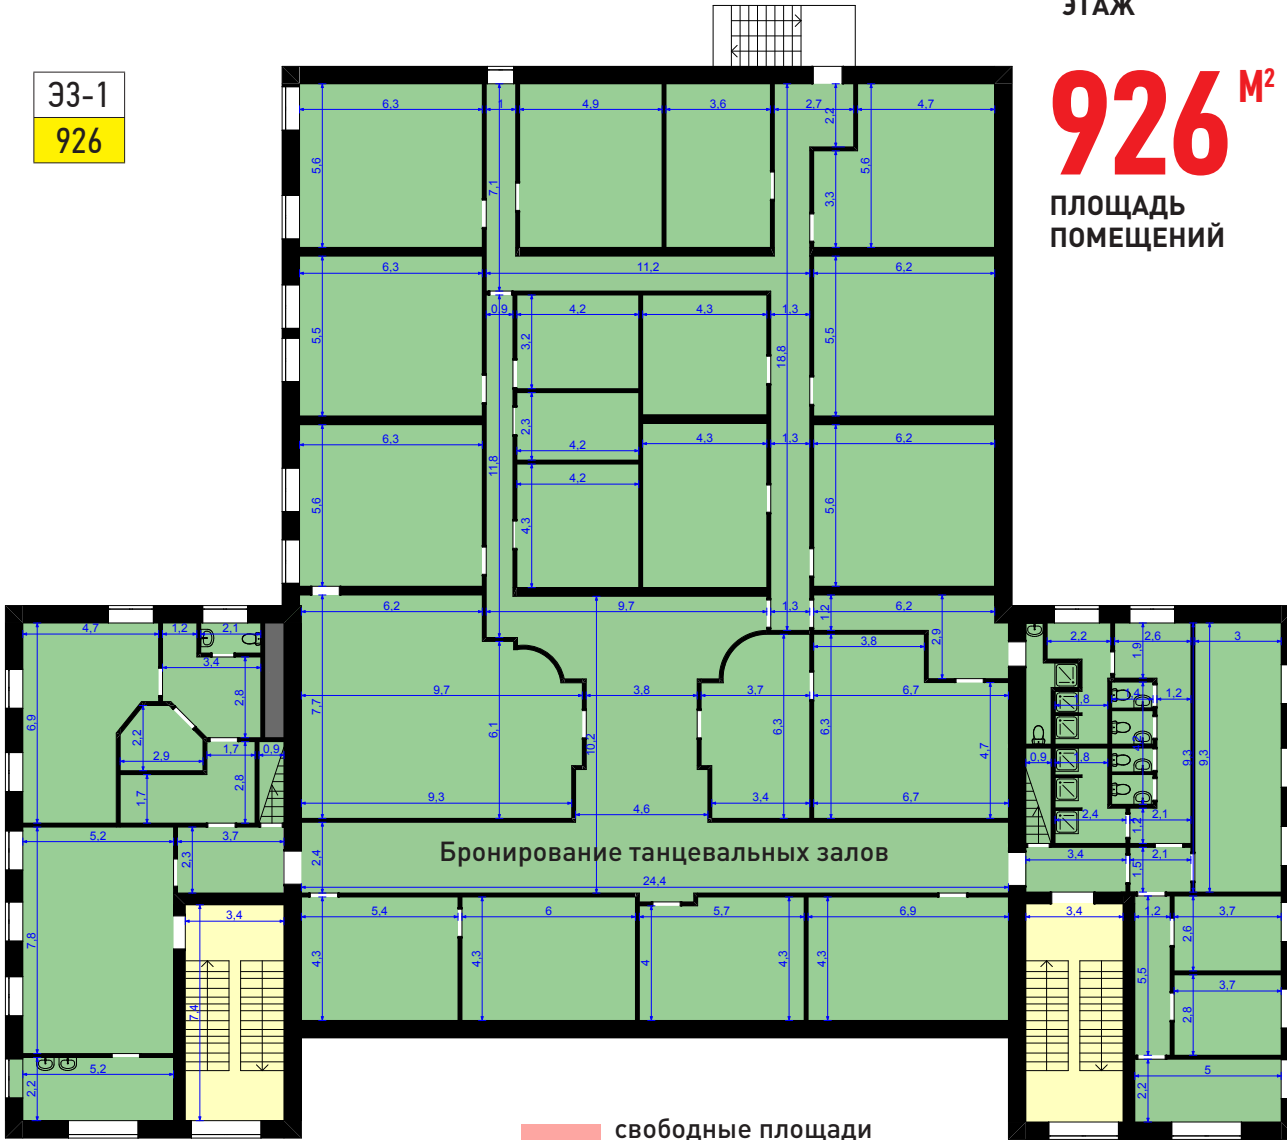

Москва, ЦАО, район Замоскворечье

3

ЭТАЖ

1025 М²

ПЛОЩАДЬ
ПОМЕЩЕНИЙ

32-1

1025

Бронирование танцевальных залов

свободные площади
сданные площади

Зона боулинга

795 02 03
WWW.KROST.RU

КОЖЕВНИЧЕСКАЯ УЛ., Д. 15, С. 1

Москва, ЦАО, район Замоскворечье

4

ЭТАЖ

926 М²

ПЛОЩАДЬ
ПОМЕЩЕНИЙ

33-1
926

Малые залы

795 02 03
WWW.KROST.RU