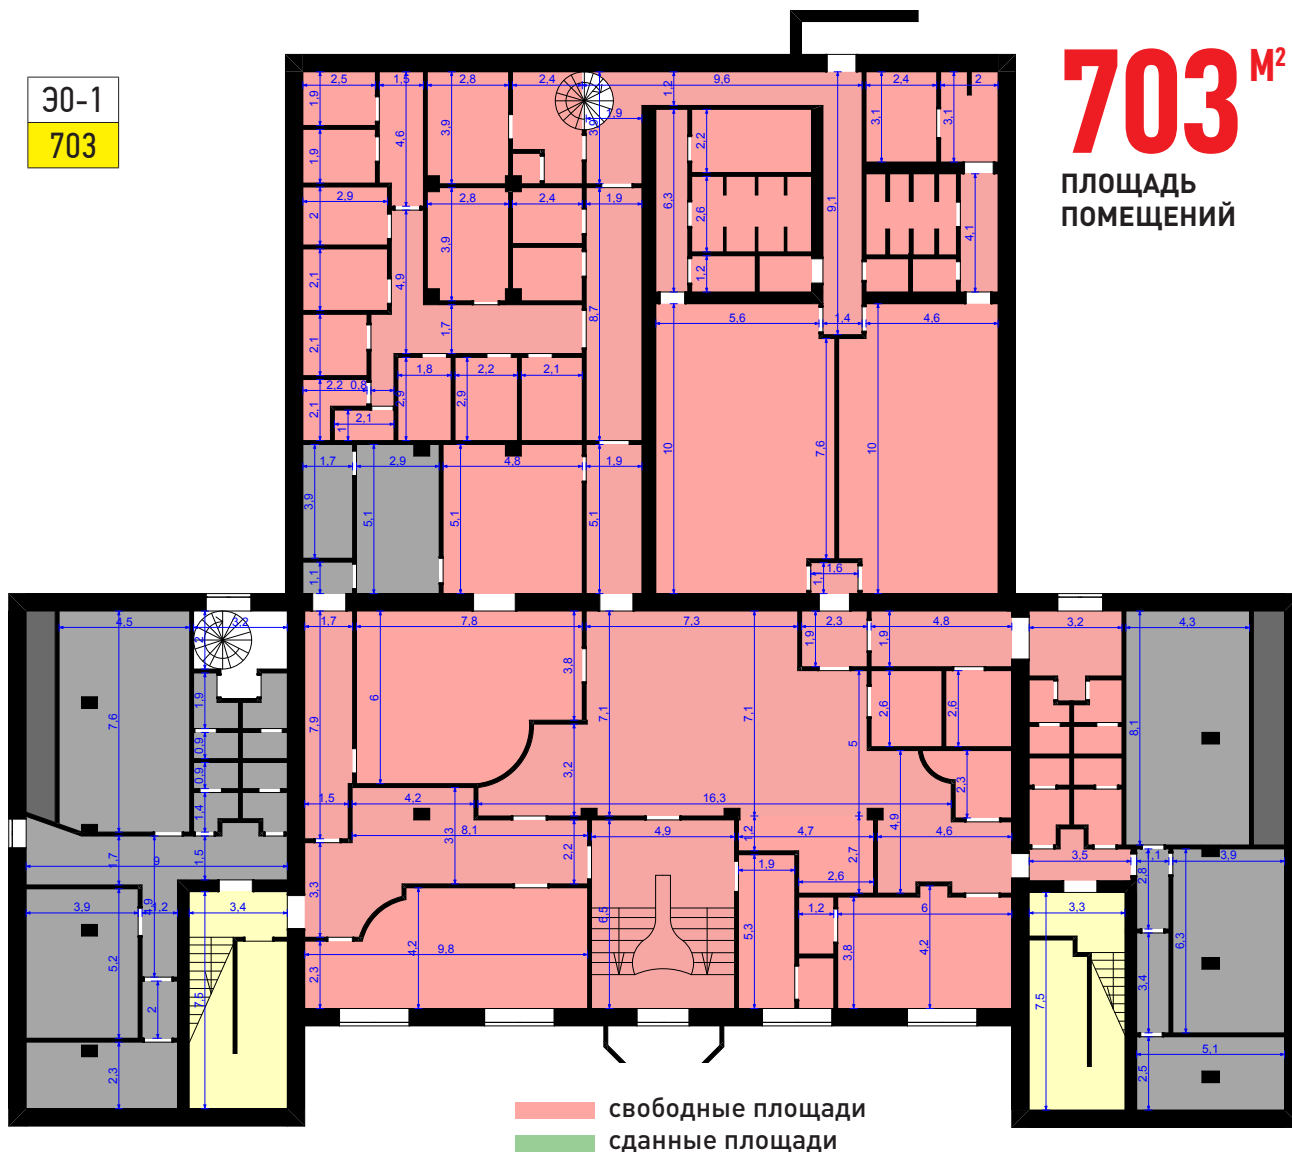

КОЖЕВНИЧЕСКАЯ УЛ., Д. 15, С. 1

Москва, ЦАО, район Замоскворечье

Зона боулинга

Главная лестница (цокольный этаж)

ИНТЕРЬЕРЫ

Ресепшн (цокольный этаж)

Большой зал (1 этаж)

Малые залы (3 этаж)

Зона боулинга

795 02 03
WWW.KROST.RU

КОЖЕВНИЧЕСКАЯ УЛ., Д. 15, С. 1

Москва, ЦАО, район Замоскворечье

30-1

703

1

ЭТАЖ