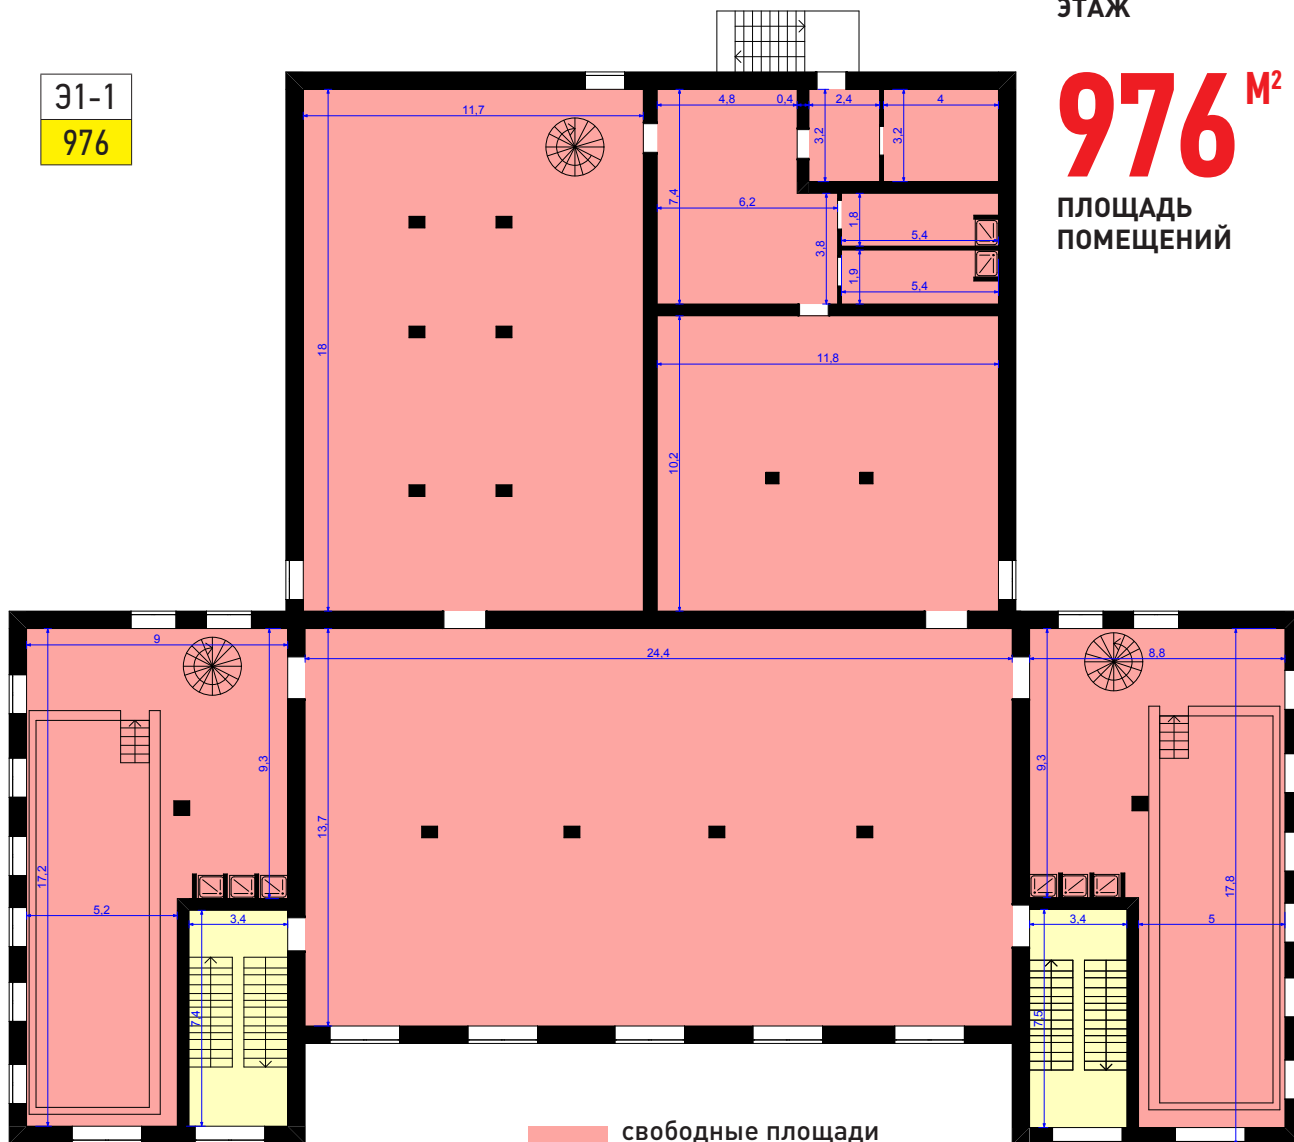

КОЖЕВНИЧЕСКАЯ УЛ., Д. 15, С. 1

Москва, ЦАО, район Замоскворечье

2

ЭТАЖ

976 М²

ПЛОЩАДЬ
ПОМЕЩЕНИЙ

СТАВКА АРЕНДЫ

19 000

РУБ. ЗА М² В ГОД

Эксплуатационные услуги — по запросу
Коммунальные платежи — по факту потребления

31-1

976

— свободные площади
— сданные площади