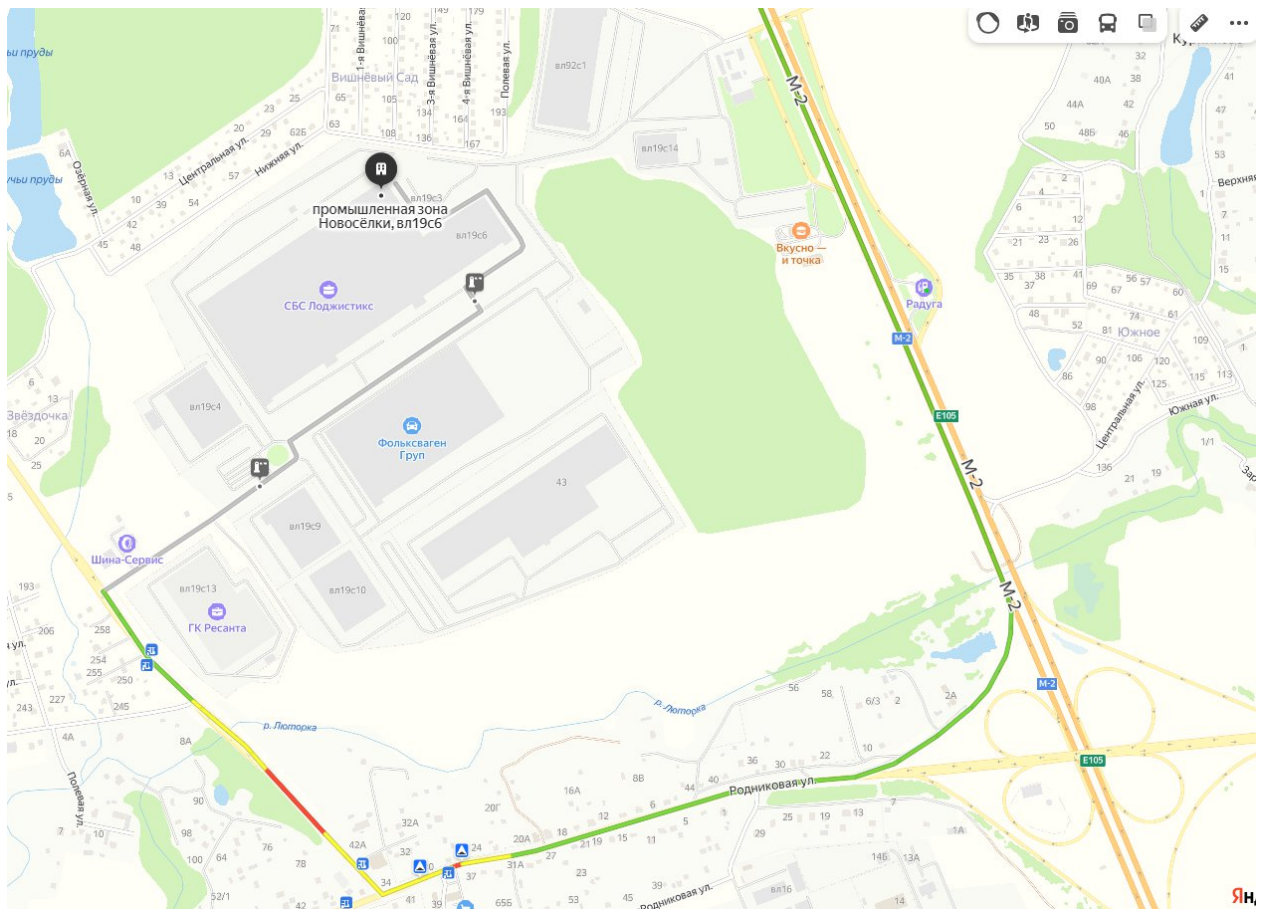

Адреса распределительных центров и схема проезда

У Lamoda есть три распределительных центра: в Быково, Софьино и Чехове. За каждым партнером закрепляется базовый склад.

Базовый склад Lamoda — это распределительный центр, на который партнер может регулярно совершать поставки без предварительного согласования адреса. Его можно узнать в Gate Management на главной странице.

The screenshot shows the 'Быково' (Bykovo) warehouse page. On the left, there is a sidebar with a home icon and a 'Быково' header. Below the header, there is a section titled 'Точность планирования' with a circular graphic and the text 'расчет поля в работе'. To the right, under 'Данные по партнеру', the following information is displayed: 'Склад: Быково', 'Рабочий посёлок Быково, Раменский городской округ, Московская область, Аэропортовская улица, 14, корпус К', 'Опция графика поставок: Да', and 'Тип сотрудничества: Менеджер'. A red box highlights the 'Схема проезда' (Route map) link.

РЦ Софьино

Территория Логистический технопарк Софьино, с5/1, Раменский городской округ, Московская область

РЦ Чехов

Адрес склада: Московская область, городской округ Чехов, промышленная зона Новосёлки, вл19с6

Из Москвы и из Области: съезд на указатель Чехов, Крюково, Новый быт (рис.2)

Рис2