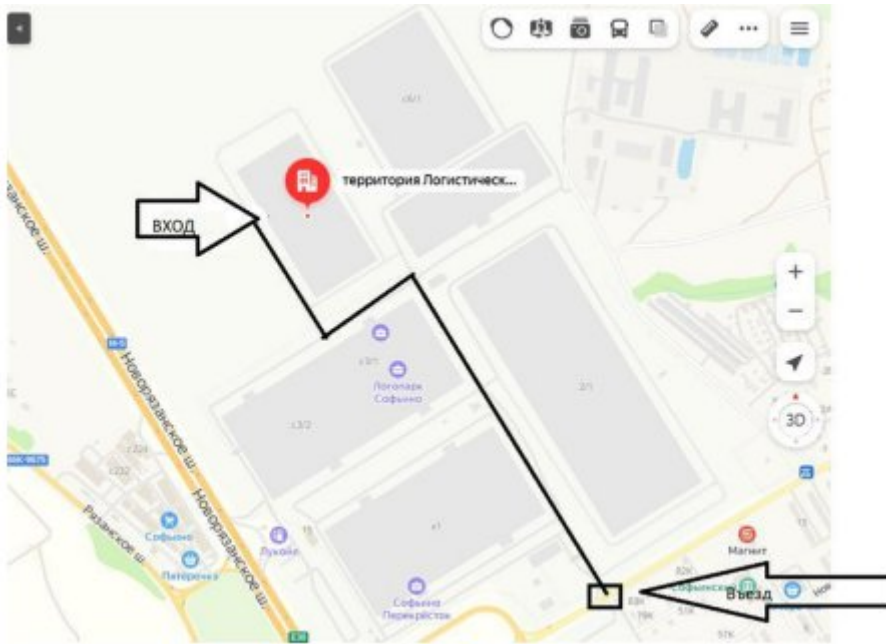

РЦ Чехов

Адрес склада: Московская область, городской округ Чехов, промышленная зона Новосёлки, вл19с6

Из Москвы и из Области: съезд на указатель Чехов, Крюково, Новый быт (рис.2)