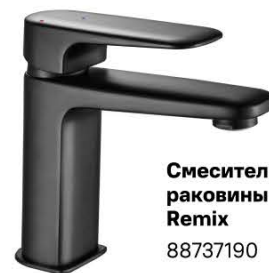

Раковина
Cersanit
«Эрика 70»
17134312