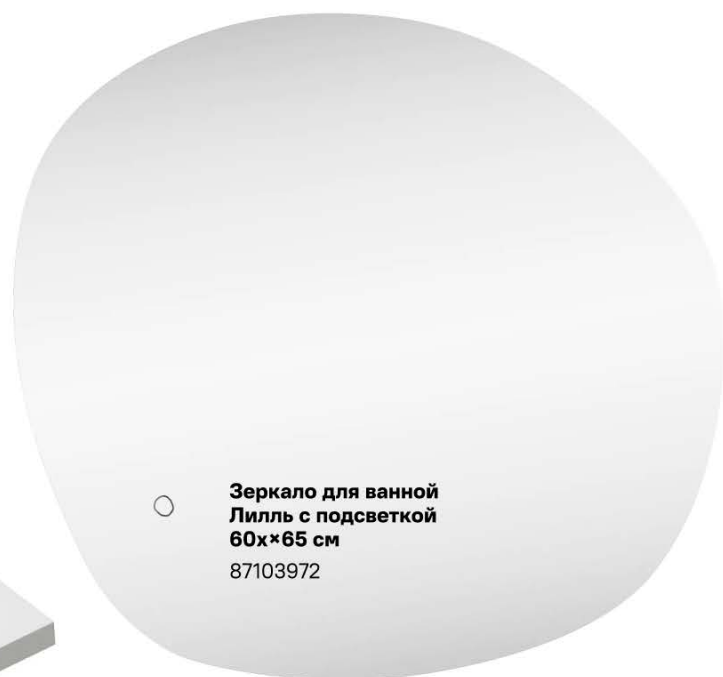

Полка NEO подвешивается на душевую ширму. Стену не нужно сверлить

Запишитесь на бесплатное проектирование

Ванная с душевым уголком

Душевой поддон Slim акрил Sensea
80×80 см, 82677814
90×90 см, 82677811
100×100 см, 82677812