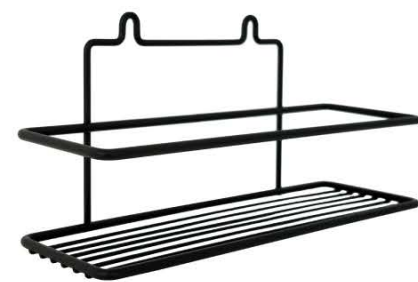

Плитка настенная рельефная Culto Asana Cemento H 20x40 см
86926165

Плитка настенная Culto Asana Denim 20x40 см
86926875

Ерш для туалета Fixsen Tren
83398196

Полка настенная 25x8.5x12.5 см
82155255

Полотенцесушитель водяной Сунержа
85538513