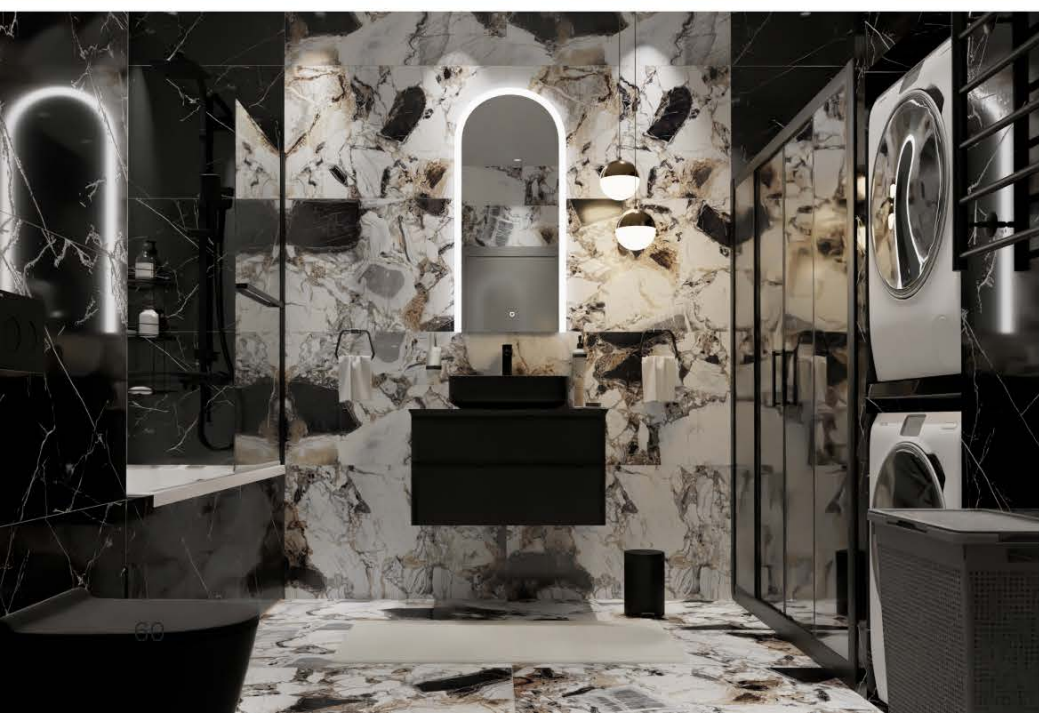

УСЛУГА ПО СОЗДАНИЮ ДИЗАЙН-ПРОЕКТА

Готовый проект за 1 визит

Приходите в ваш магазин Лемана ПРО или запишитесь на бесплатное проектирование ванной комнаты онлайн

Запишитесь на бесплатное проектирование

- в магазине
- на сайте lemanapro.ru
- по телефону 8 (800) 700-00-99

Все товары для проекта можно купить в одном месте

Закажите услугу комплексного ремонта

Создайте 3D дизайн-проект ванной комнаты бесплатно

Рассчитайте стоимость вашего проекта