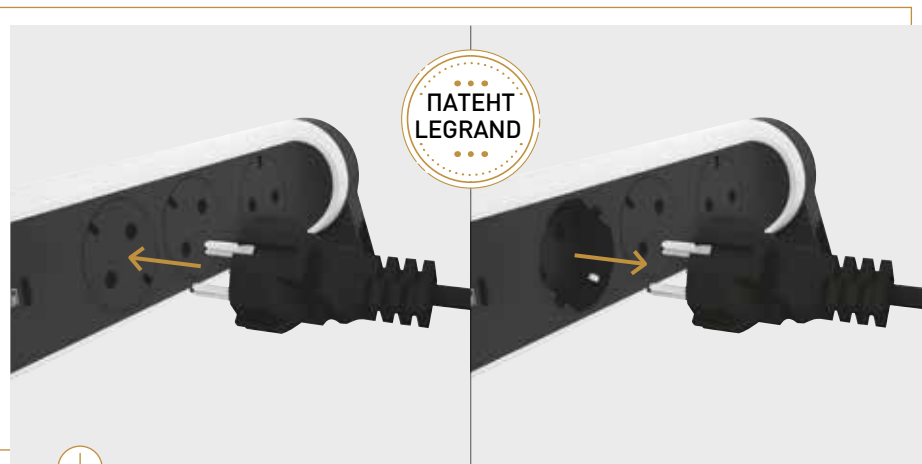

Розетки под углом 45° и специальная розетка для больших блоков питания обеспечивают удобство подключения разных видов вилок, а защитные шторки розеток ограничивают доступ к токоведущим контактам.

Инновационные плоские розетки: