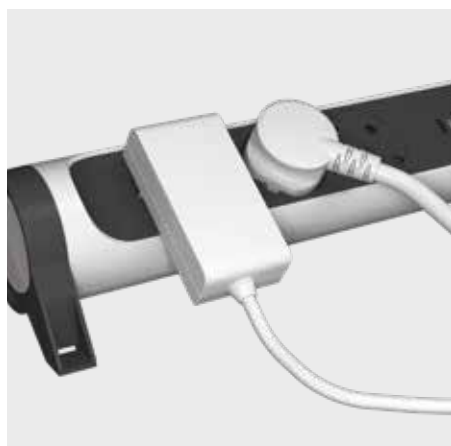

Корпус удлинителя выполнен из прочного немаркого двухкомпонентного материала с покрытием soft-touch.

Специальная розетка для подключения больших блоков питания, которая исключает перекрытие других розеток удлинителя

## ХАРАКТЕРИСТИКИ

от 3 до 6 плоских розеток 2К+3

Поворотное основание

Кнопка включения с синей подсветкой

Без кабеля  
С устойчивым к износу кабелем 1,5 м  
С устойчивым к износу кабелем 3 м  
С устойчивым к износу кабелем 5 м

Розетки под углом 45° и специальная розетка для больших блоков питания обеспечивают удобство подключения разных видов вилок, а защитные шторки розеток ограничивают доступ к токоведущим контактам.

Инновационные плоские розетки: