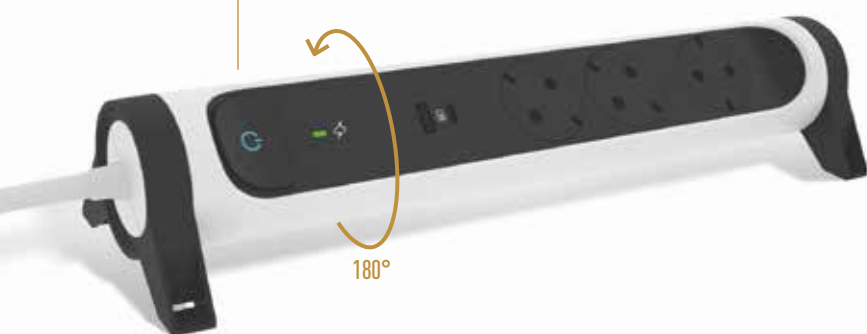

Удлинитель с широкими возможностями

Универсальное решение

ХАРАКТЕРИСТИКИ

от 3 до 6 плоских розеток 2К+3

Поворотное основание

Кнопка включения с синей подсветкой

Без кабеля
С устойчивым к износу кабелем 1,5 м
С устойчивым к износу кабелем 3 м
С устойчивым к износу кабелем 5 м

Прочная кнопка вкл/выкл с синей подсветкой и защитой от случайного включения

Цилиндрическая конструкция с поворотным основанием позволяет повернуть корпус удлинителя так, как вам нужно.

Фиксация на стену и под столешницу – на саморезы; на ножку стола – на хомуты.