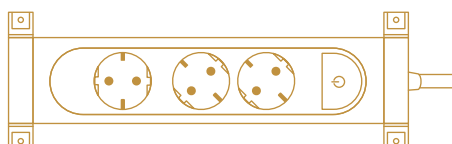

Розетки под углом 45° и специальная розетка для больших блоков питания обеспечивают удобство подключения разных видов вилок, а защитные шторки розеток ограничивают доступ к токоведущим контактам.

Инновационные плоские розетки: