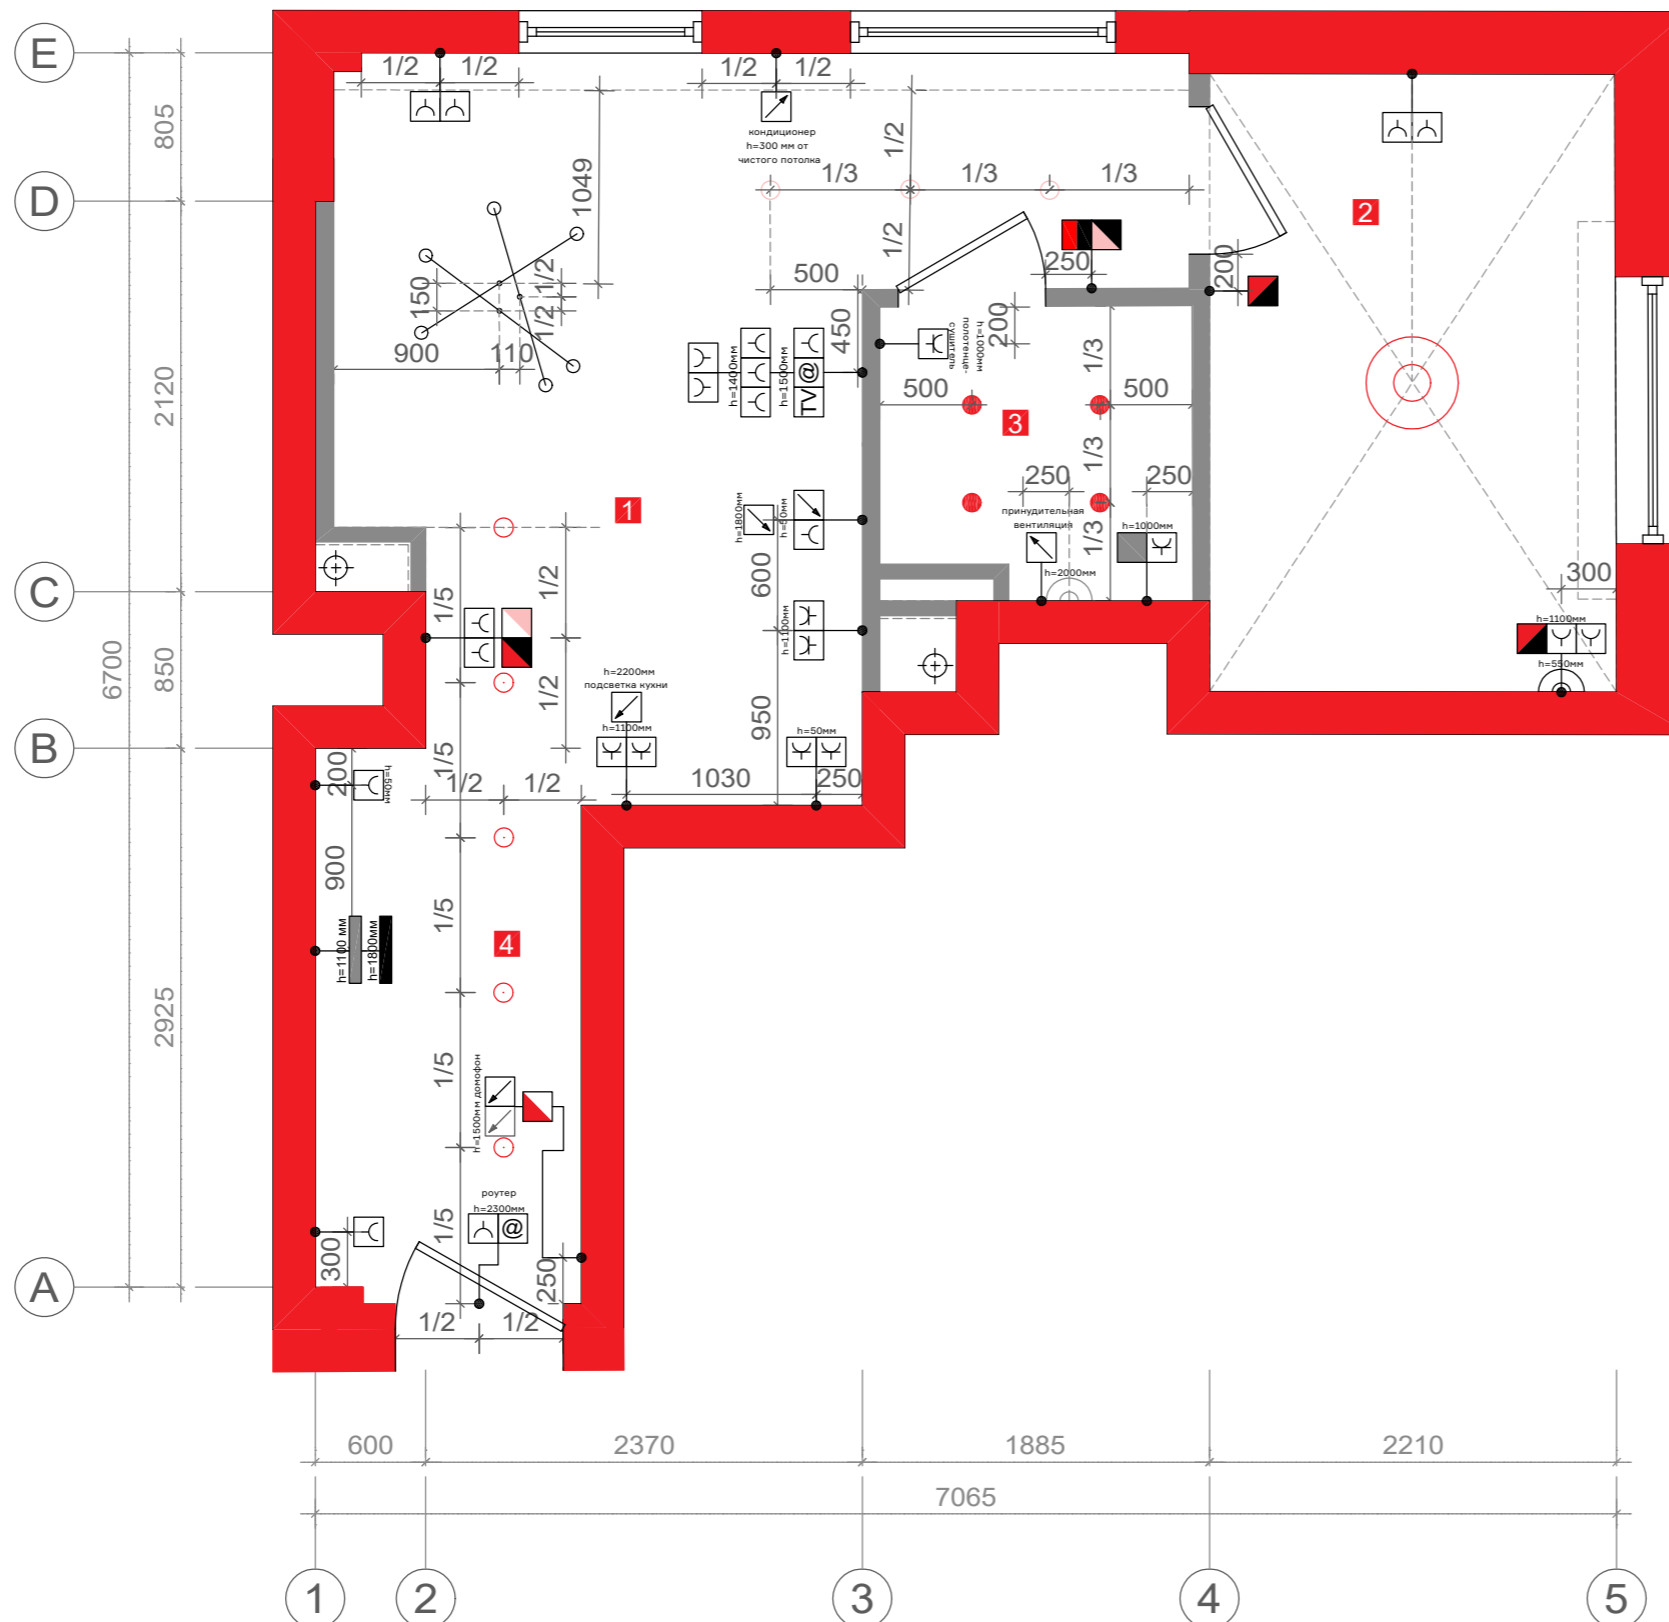

Моя квартира 2

План электрики (2 чертежа).

Отдельные чертежи

Экспликация помещений

Номер помещения	Наименование	Площадь (м²)
1	Кухня-гостиная	13,09
2	Спальня	7,42
3	Ванная	2,58
4	Прихожая	4,2
Итоговая площадь		27,29

Условные обозначения

	Одноклавишный выключатель		Двухклавишный выключатель
	Одноклавишный проходной выключатель		Двухклавишный проходной выключатель
	Розетка		Телевизионная розетка
	Влагозащищенная розетка		Информационная розетка
	Электрический щит		Электрический вывод
	Слаботочный щит		Слаботочный вывод
	Бра		Светильник подвесной
	Светильник накладной		Светильник встроенный
	Светильник подвесной