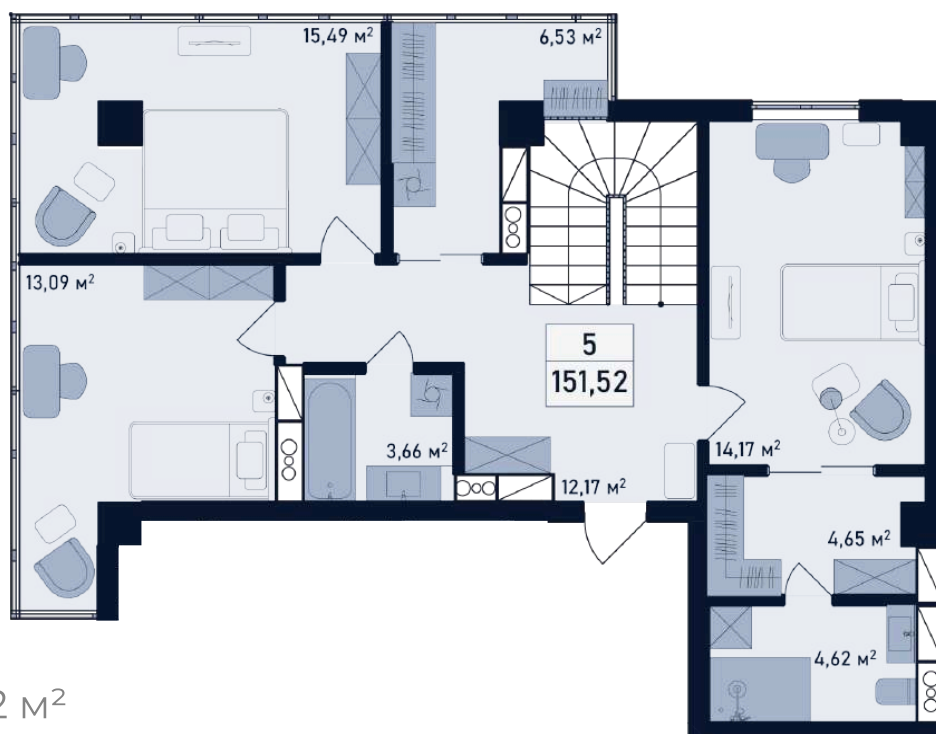

# Двухкомнатная

Общая площадь: 46,86 м<sup>2</sup>  
Жилая площадь: 18,34 м<sup>2</sup>

# Двухуровневая квартира (1-комнатная)

# Двухуровневая квартира (5-комнатная)

1 этаж

2 этаж

Общая площадь: 147,12 м<sup>2</sup>  
Жилая площадь: 62,09 м<sup>2</sup>

\* площадь квартиры указана для 2-х этажей

# Двухуровневая квартира (5-комнатная)

1 этаж

2 этаж

Общая площадь: 151,52 м<sup>2</sup>  
Жилая площадь: 69,59 м<sup>2</sup>

\* площадь квартиры указана для 2-х этажей

---

**ОЛИМП**

СПЕЦИАЛИЗИРОВАННЫЙ  
ЗАСТРОЙЩИК