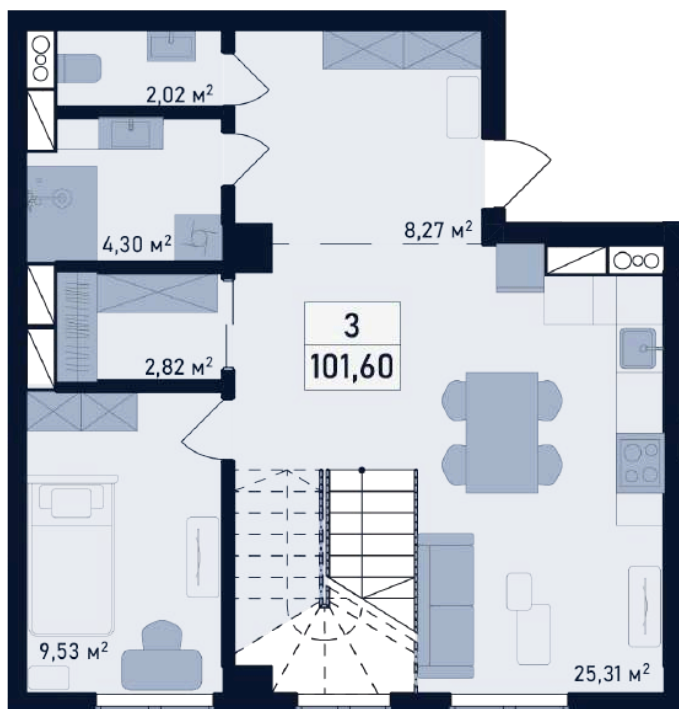

Двухуровневая квартира (3-комнатная)

1 этаж