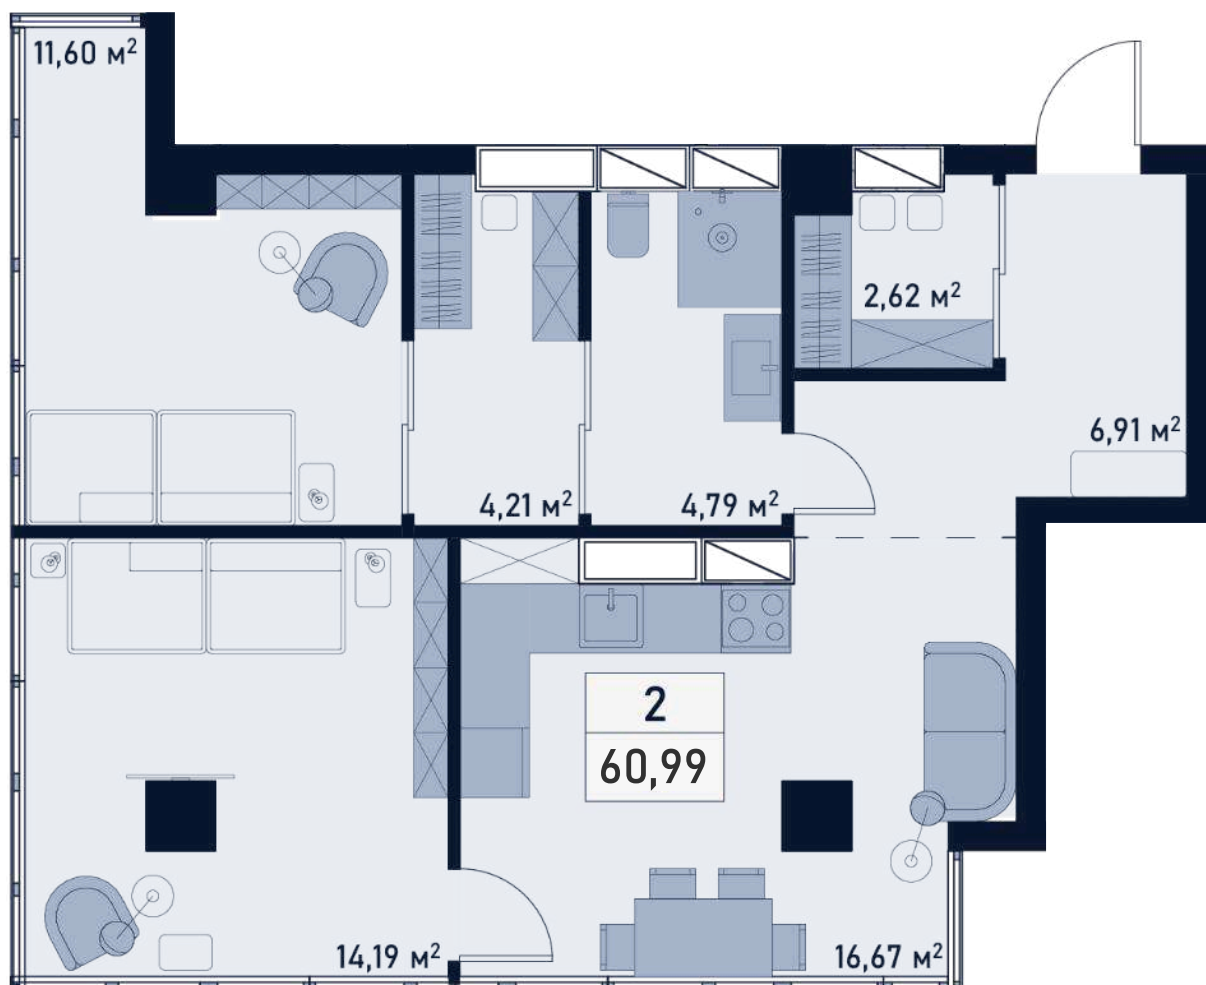

# Евро-двушка

Общая площадь: 57,98 м<sup>2</sup>  
Жилая площадь: 24,55 м<sup>2</sup>

# Двухкомнатная

Общая площадь: 52,31 м<sup>2</sup>  
Жилая площадь: 25,40 м<sup>2</sup>

# Двухкомнатная

Общая площадь: 60,99 м<sup>2</sup>  
Жилая площадь: 25,79 м<sup>2</sup>