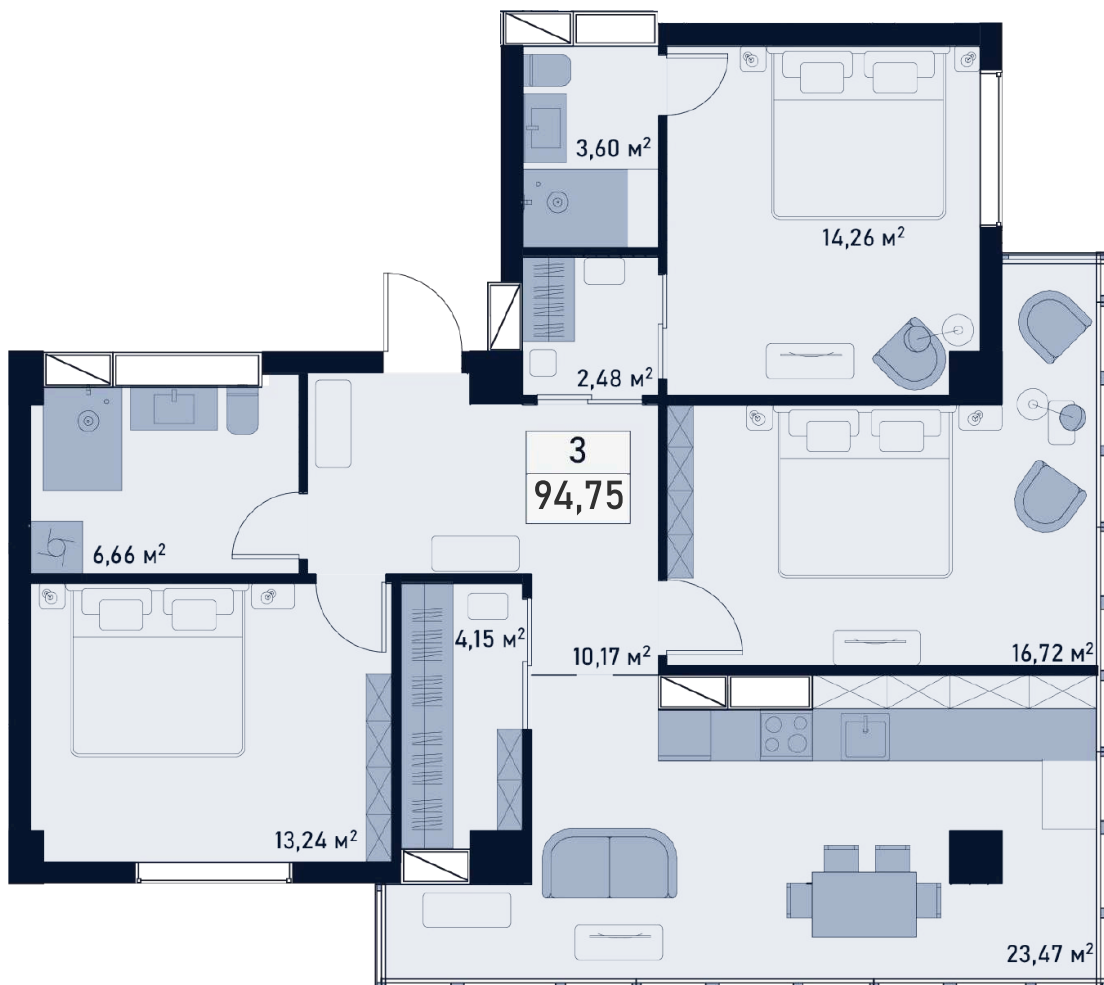

# Трёхкомнатная

Общая площадь: 75,65 м²  
Жилая площадь: 48,62 м²

# Трёхкомнатная

Общая площадь: 91,63 м<sup>2</sup>  
Жилая площадь: 39,32 м<sup>2</sup>

# Трёхкомнатная

Общая площадь: 94,75 м<sup>2</sup>  
Жилая площадь: 44,22 м<sup>2</sup>

КВАРТИРЫ  
НА 13-ОМ ЭТАЖЕ

К О С М О П Л О Л И П