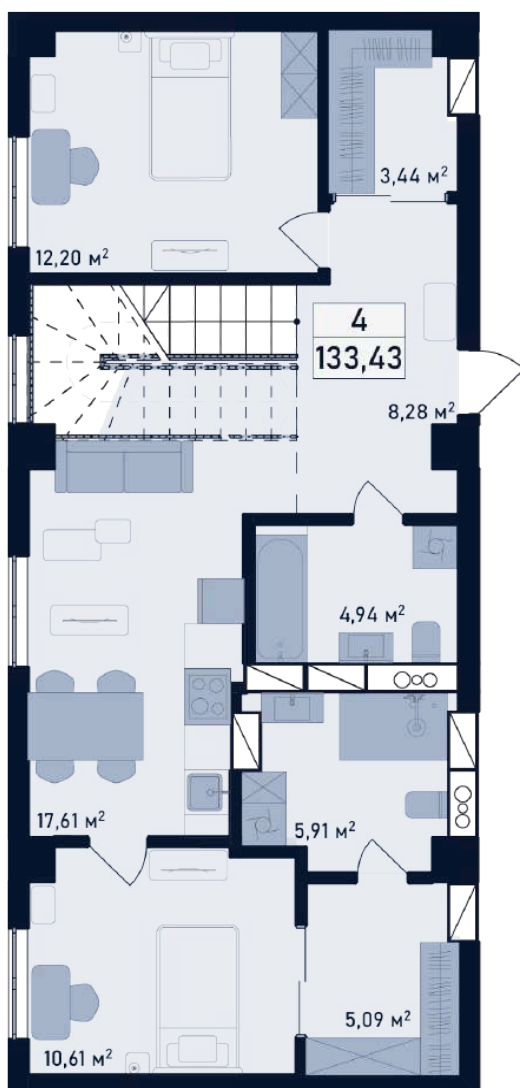

# Двухкомнатная

Общая площадь: 46,86 м<sup>2</sup>  
Жилая площадь: 18,34 м<sup>2</sup>

# Двухуровневая квартира (4-комнатная)

1 этаж

2 этаж

Общая площадь: 118,10 м<sup>2</sup>  
Жилая площадь: 43,81 м<sup>2</sup>

\*площадь квартиры указана для 2-х этажей

# Двухуровневая квартира (4-комнатная)

1 этаж

2 этаж

Общая площадь: 133,43 м<sup>2</sup>  
Жилая площадь: 57,24 м<sup>2</sup>

\*площадь квартиры указана для 2-х этажей