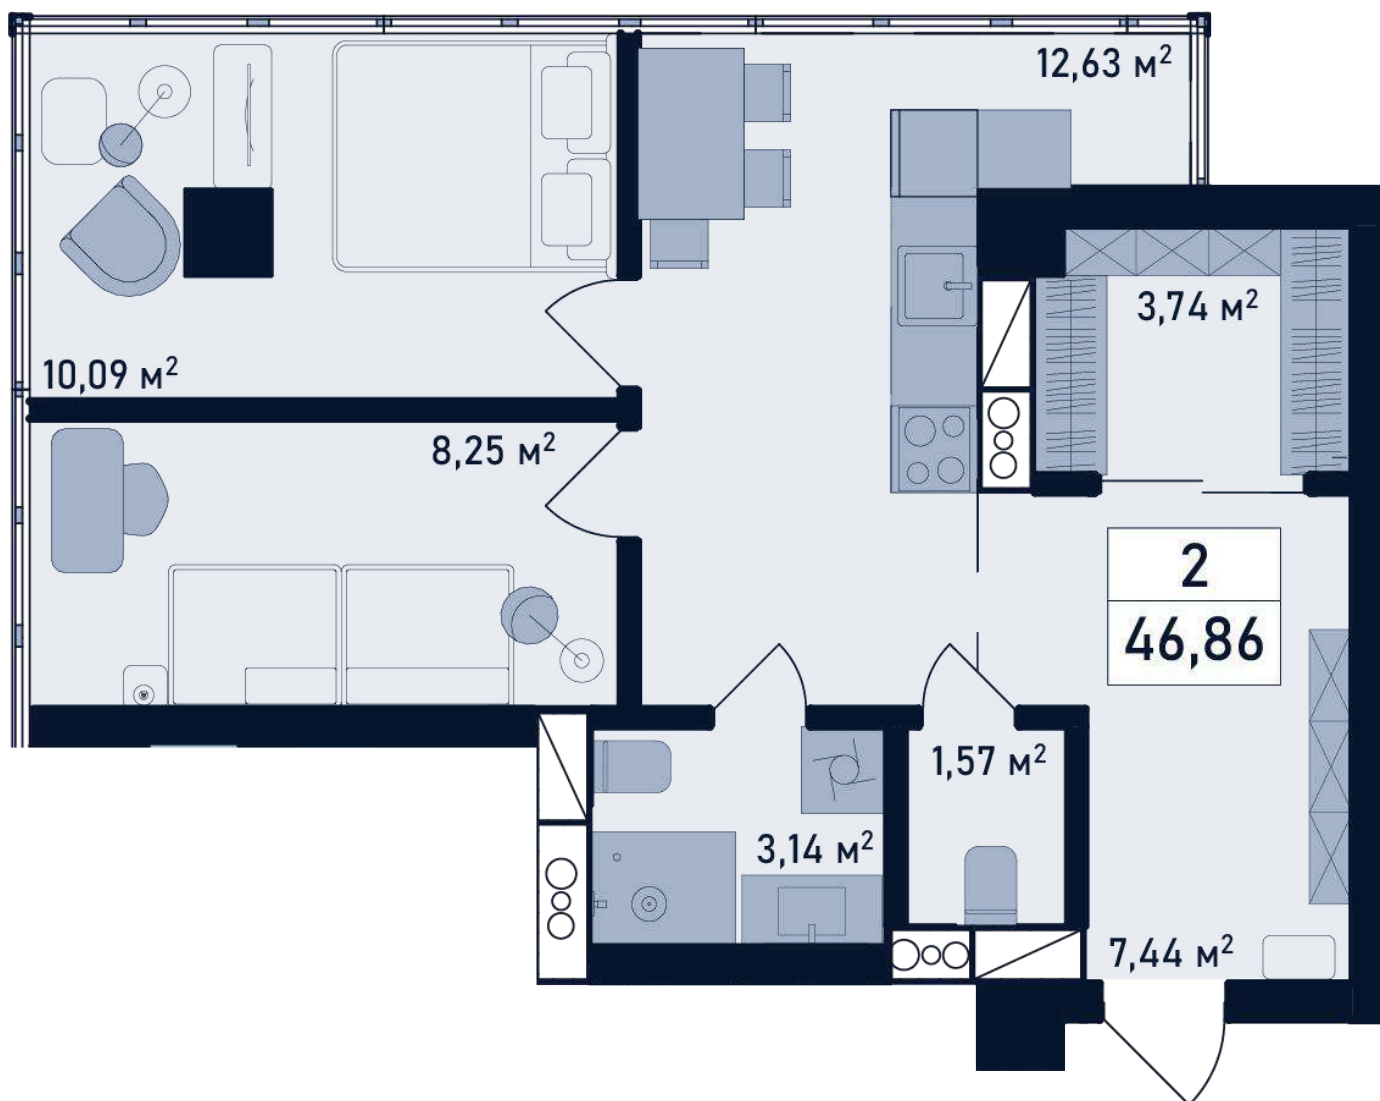

# Двухкомнатная

Общая площадь: 52,31 м<sup>2</sup>  
Жилая площадь: 25,40 м<sup>2</sup>

Спальня  
24,67 м<sup>2</sup>

Кухня

# Однокомнатная

Общая площадь: 45,94 м<sup>2</sup>  
Жилая площадь: 17,20 м<sup>2</sup>

# Двухкомнатная

Общая площадь: 46,86 м<sup>2</sup>  
Жилая площадь: 18,34 м<sup>2</sup>