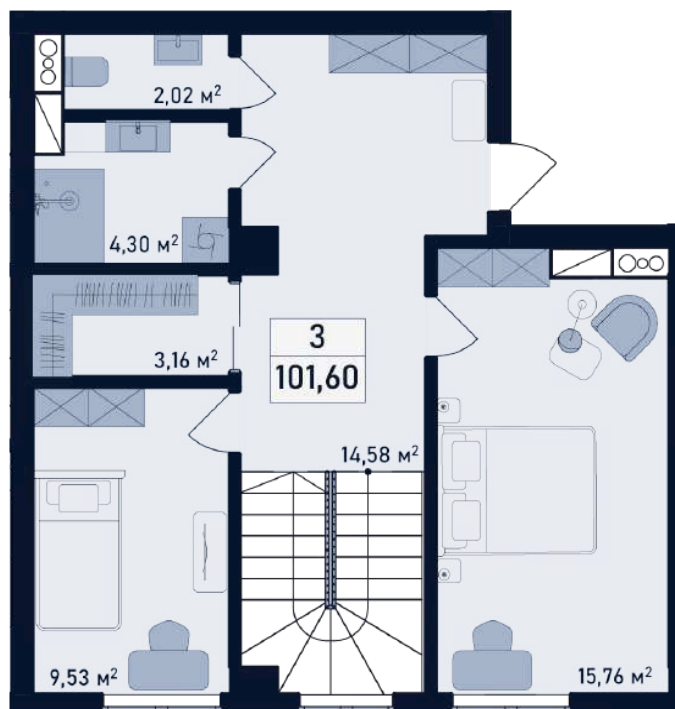

Двухуровневая квартира (3-комнатная)

1 этаж

2 этаж

Общая площадь: 101,60 м²

Жилая площадь: 34,82 м²

*площадь квартиры указана для 2-х этажей