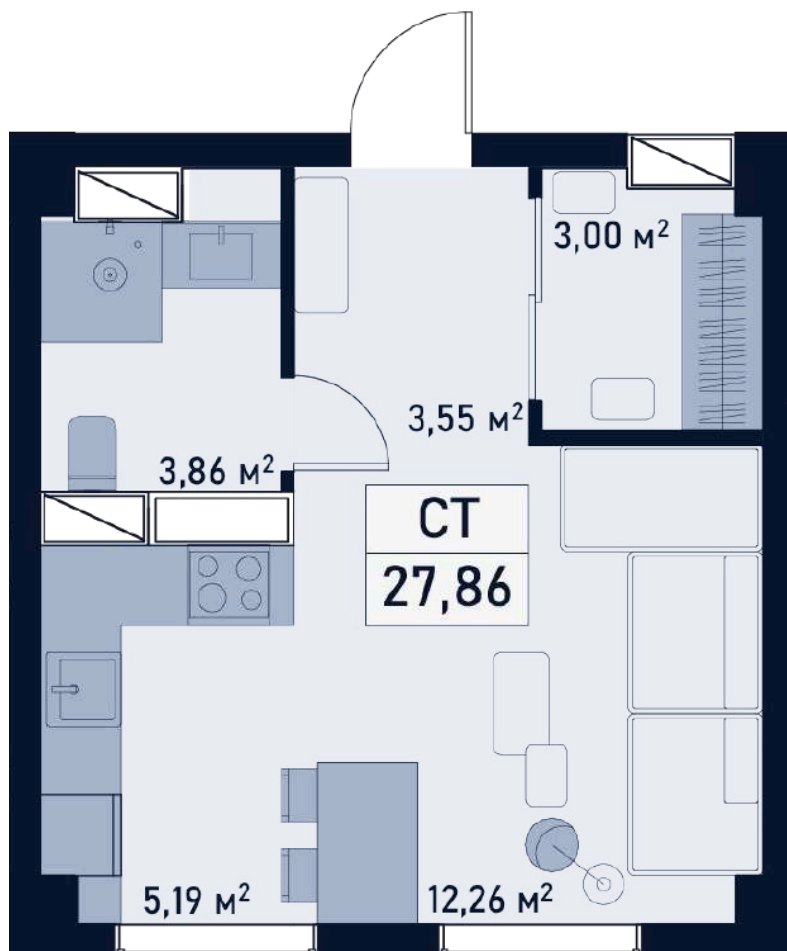

# КВАРТИРЫ НА ТИПОВЫХ ЭТАЖАХ

КОСМФЛОИС

\*расстановка мебели на планах носит рекомендательный характер

# Студия

Общая площадь: 27,86 м<sup>2</sup>  
Жилая площадь: 12,26 м<sup>2</sup>

# Однокомнатная

Общая площадь: 42,70 м<sup>2</sup>  
Жилая площадь: 12,77 м<sup>2</sup>