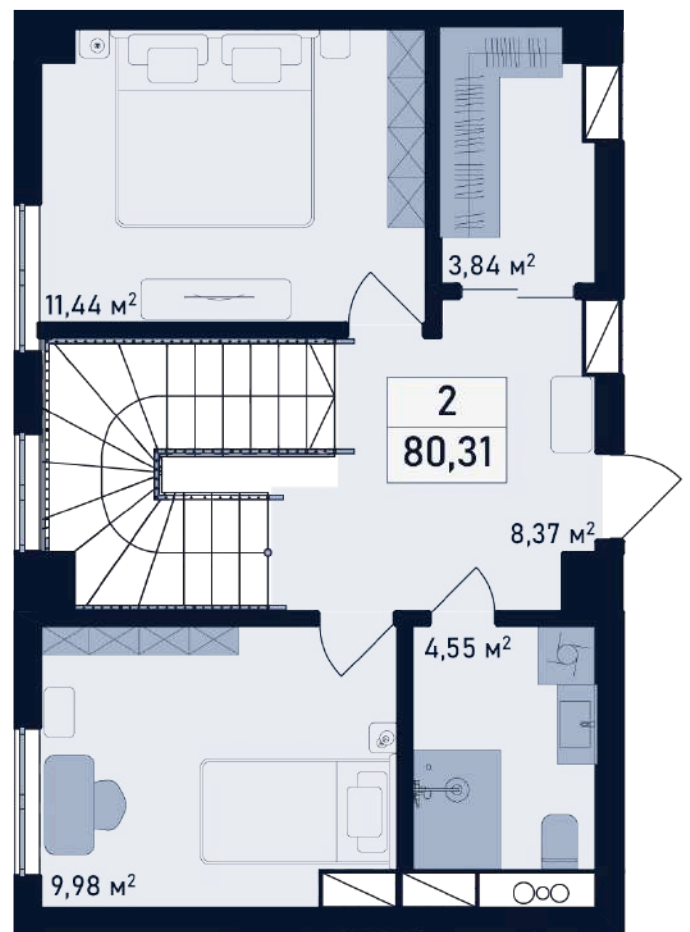

Спальня  
24,67 м<sup>2</sup>

Кухня

## 2 этаж

Общая площадь: 48,24 м²

Жилая площадь: 12,19 м²

\* площадь квартиры указана для 2-х этажей

# Двухуровневая квартира (евро-трёшка)

1 этаж

2 этаж

Общая площадь: 80,31 м<sup>2</sup>  
Жилая площадь: 39,99 м<sup>2</sup>

\*площадь квартиры указана для 2-х этажей