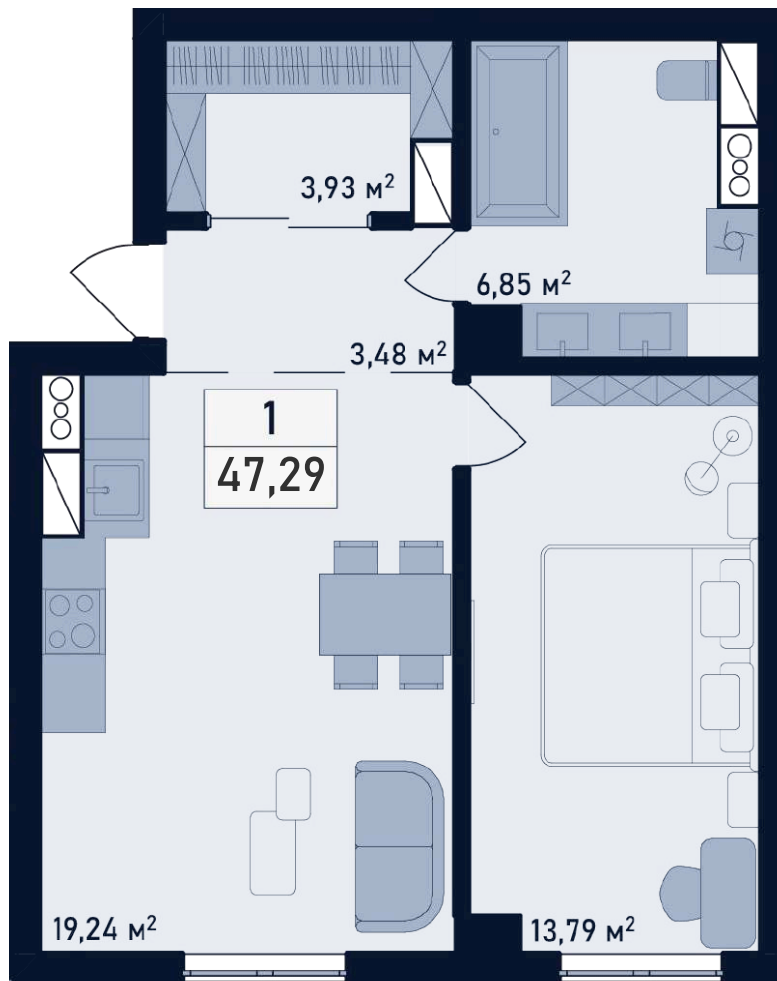

Однокомнатная

Общая площадь: 47,29 м²
Жилая площадь: 13,79 м²