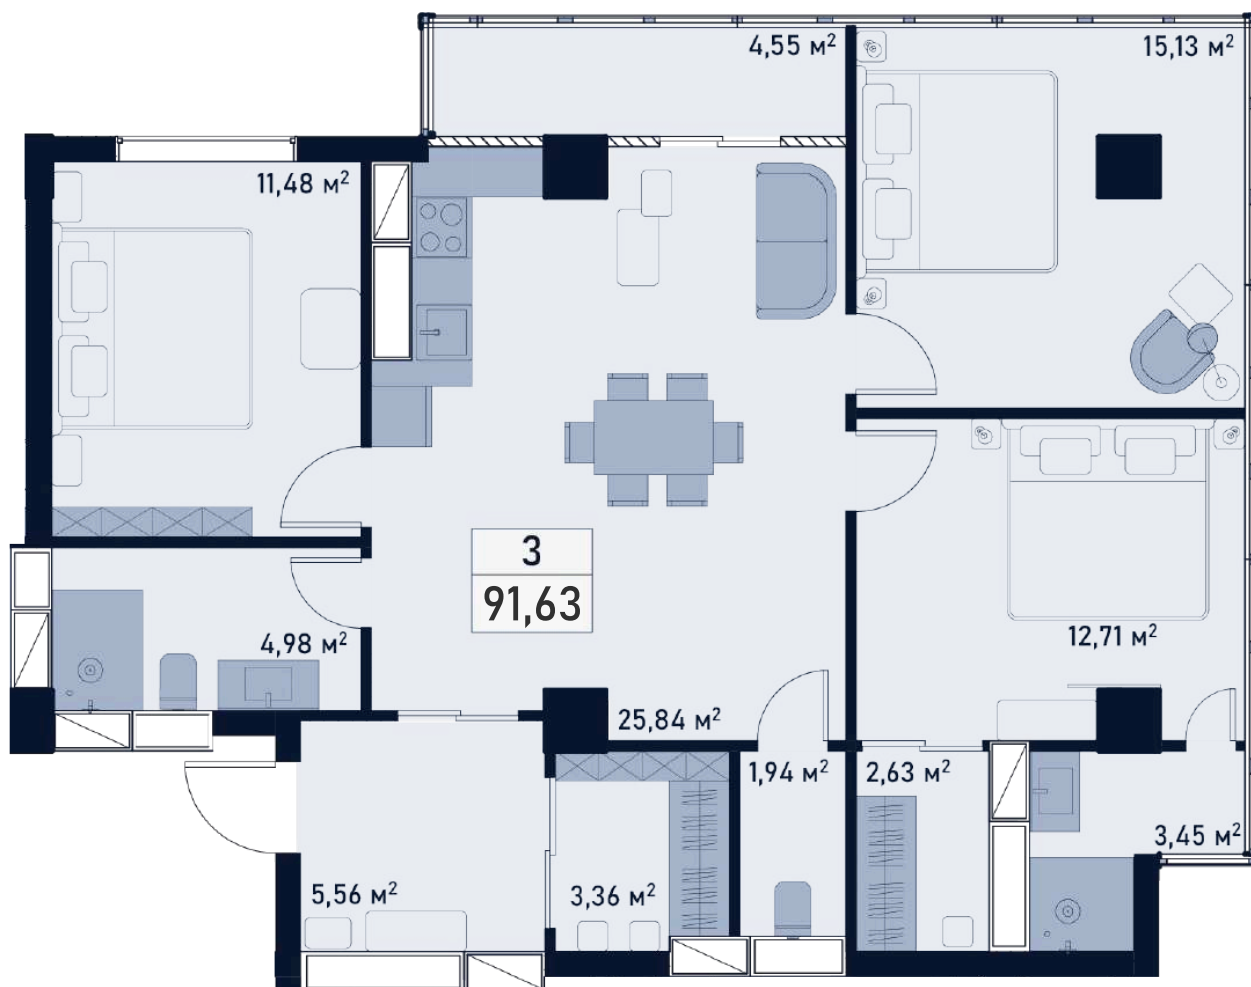

Трёхкомнатная

Общая площадь: 91,63 м²
Жилая площадь: 39,32 м²