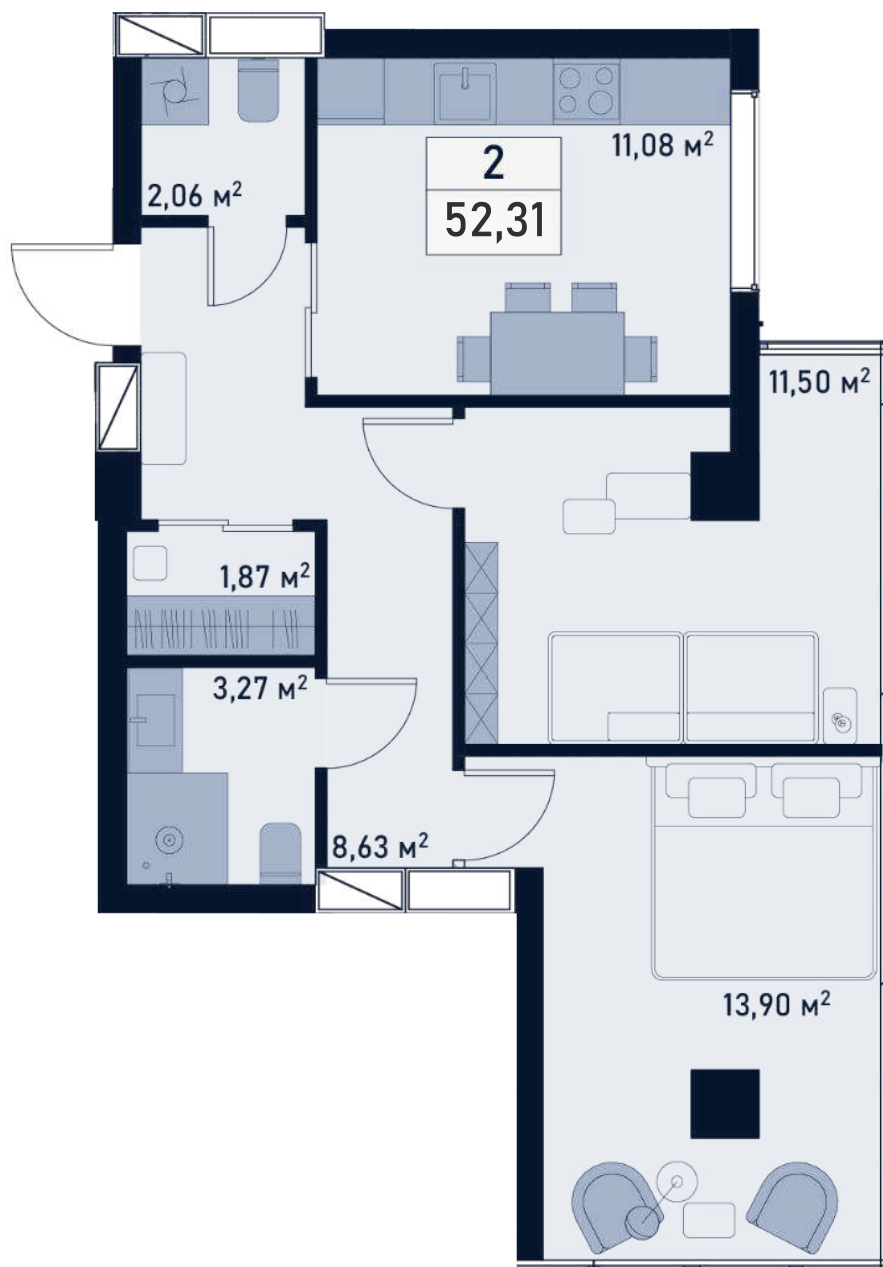

# Однокомнатная

Общая площадь: 42,33 м<sup>2</sup>  
Жилая площадь: 15,86 м<sup>2</sup>

# Евро-двушка

Общая площадь: 54,74 м<sup>2</sup>  
Жилая площадь: 29,82 м<sup>2</sup>

# Евро-двушка

Общая площадь: 57,98 м<sup>2</sup>  
Жилая площадь: 24,55 м<sup>2</sup>

# Двухкомнатная

Общая площадь: 52,31 м<sup>2</sup>  
Жилая площадь: 25,40 м<sup>2</sup>