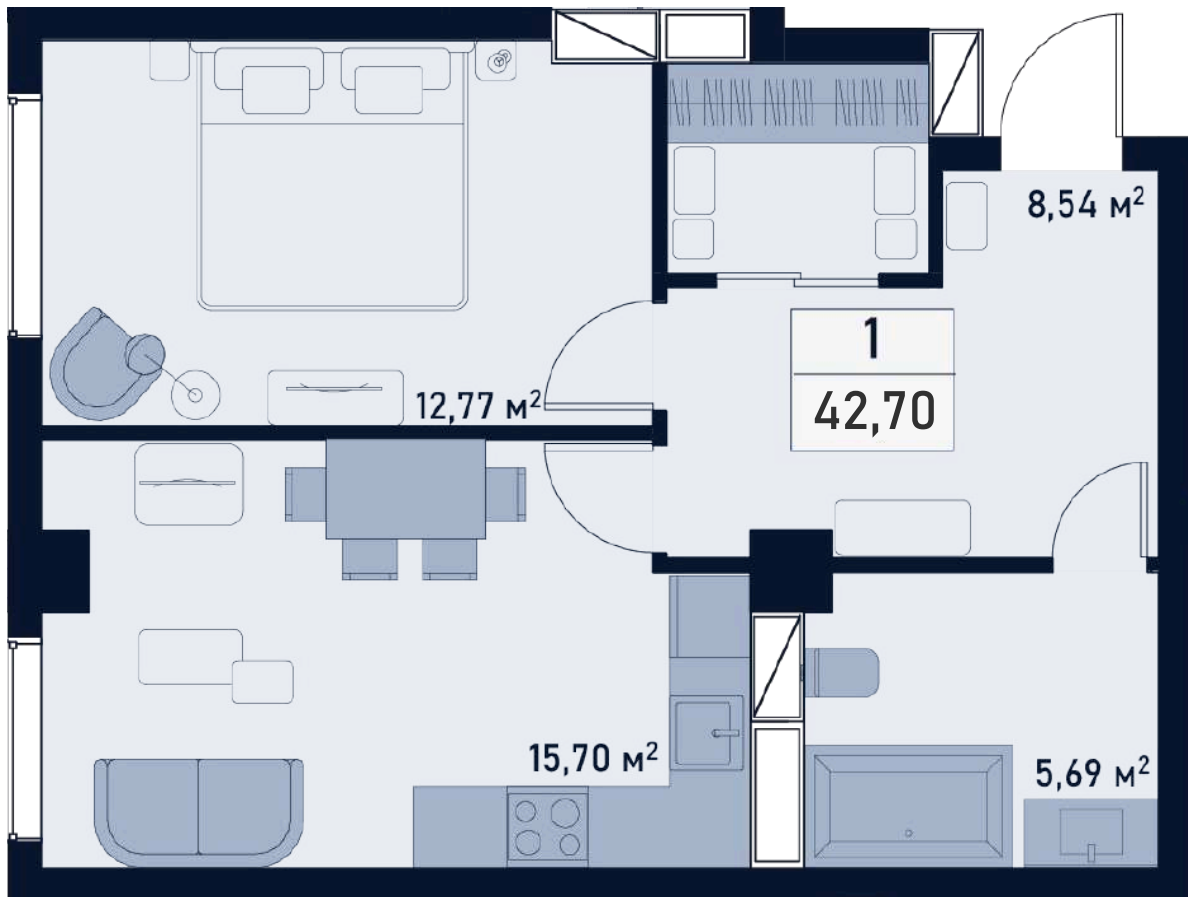

# КВАРТИРЫ НА ТИПОВЫХ ЭТАЖАХ

КОСМФЛОИС

\*расстановка мебели на планах носит рекомендательный характер

# Студия

Общая площадь: 27,86 м<sup>2</sup>  
Жилая площадь: 12,26 м<sup>2</sup>

# Однокомнатная

Общая площадь: 42,70 м<sup>2</sup>  
Жилая площадь: 12,77 м<sup>2</sup>

# Однокомнатная

Общая площадь: 51,28 м<sup>2</sup>  
Жилая площадь: 16,27 м<sup>2</sup>