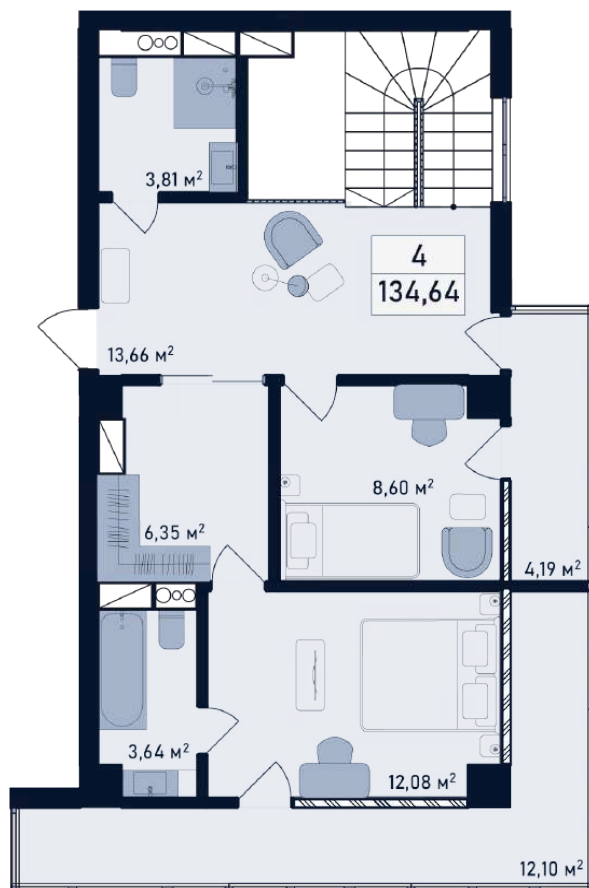

Двухуровневая квартира (4-комнатная)

1 этаж

2 этаж

Общая площадь: 134,64 м²
Жилая площадь: 41,36 м²

* площадь квартиры указана для 2-х этажей