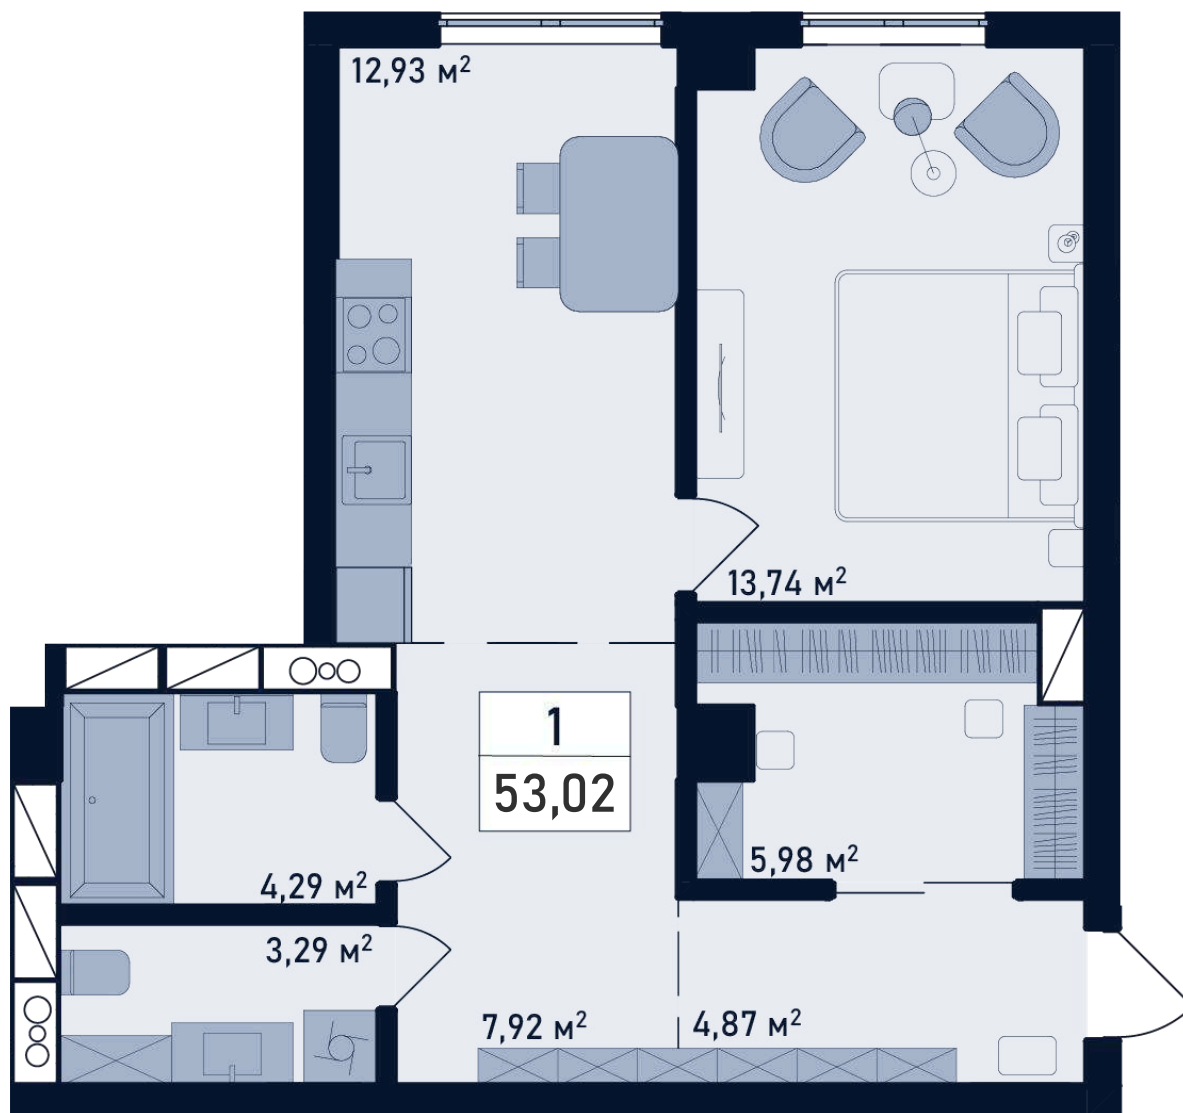

Однокомнатная

Общая площадь: 53,02 м²
Жилая площадь: 13,74 м²