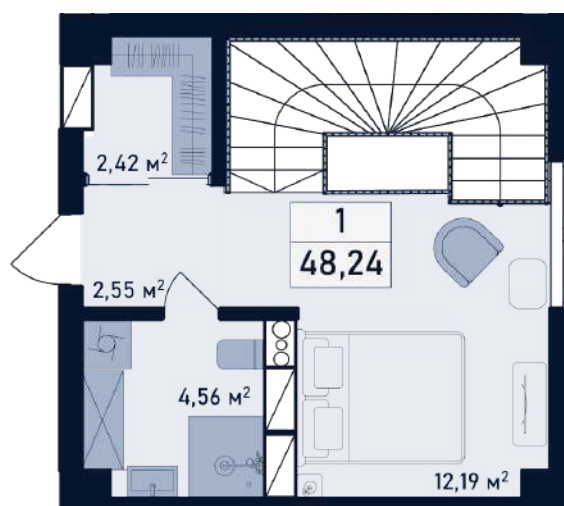

2 этаж

Общая площадь: 48,24 м²

Жилая площадь: 12,19 м²

* площадь квартиры указана для 2-х этажей