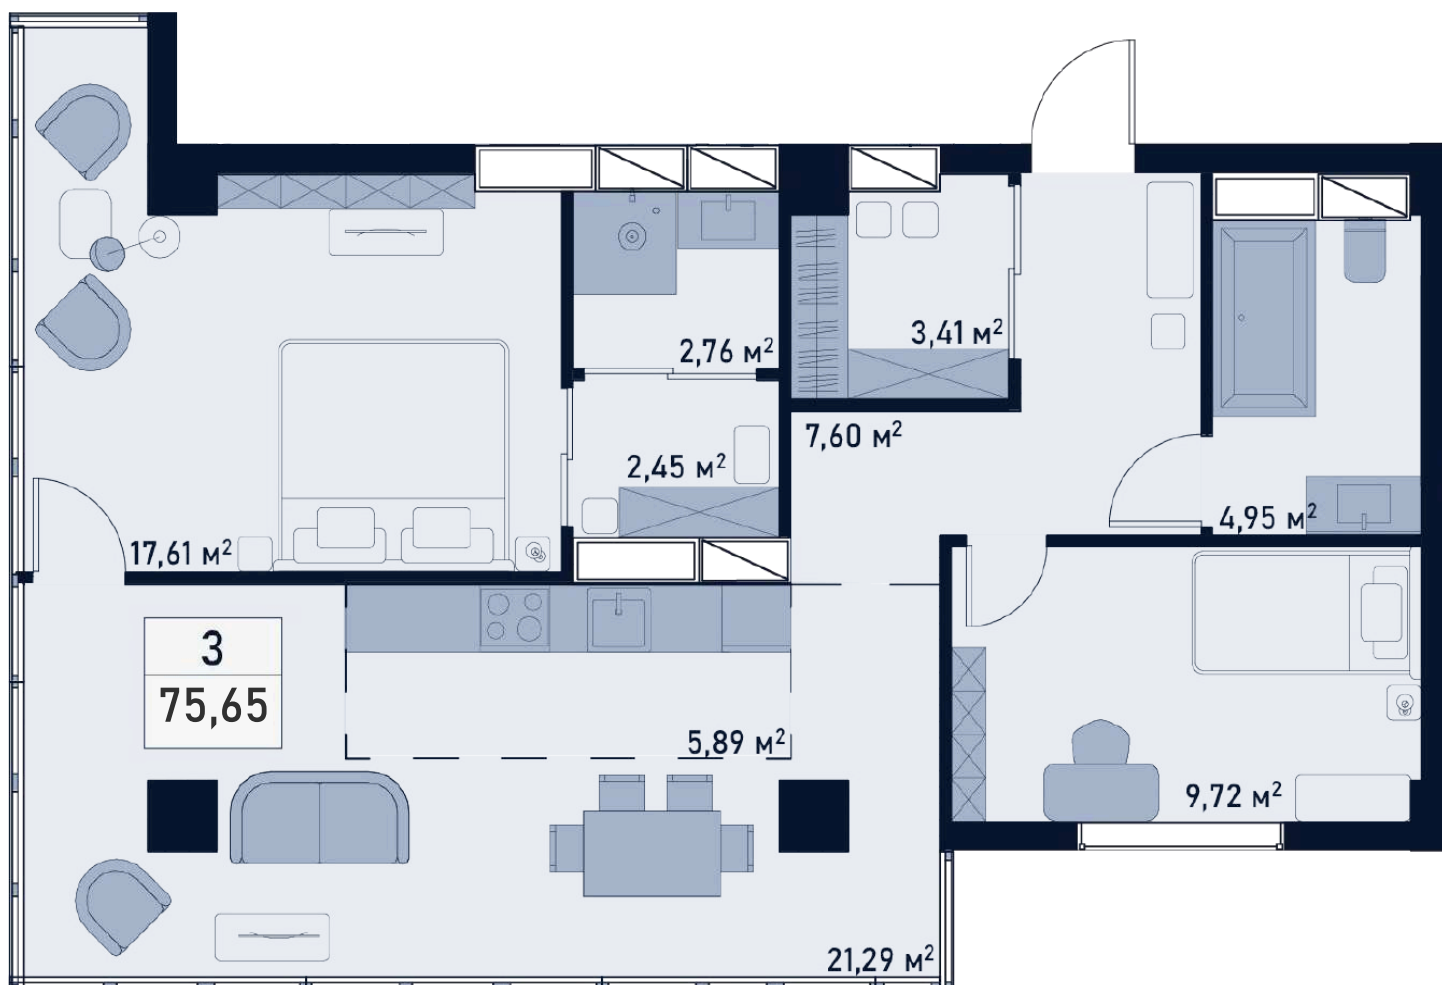

Трёхкомнатная

Общая площадь: 75,65 м²
Жилая площадь: 48,62 м²