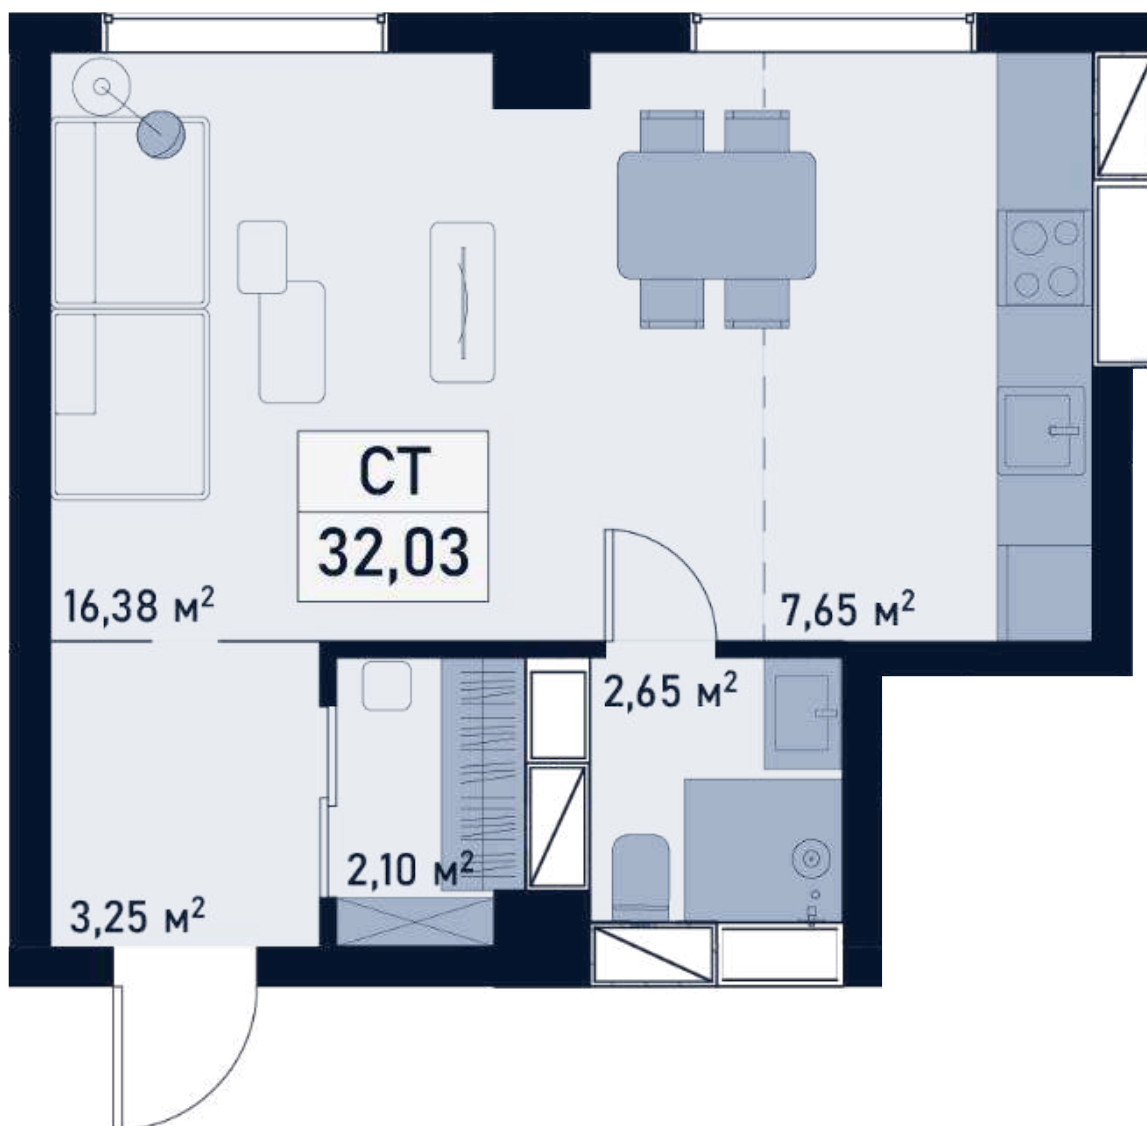

Студия

Общая площадь: 32,03 м²
Жилая площадь: 16,38 м²