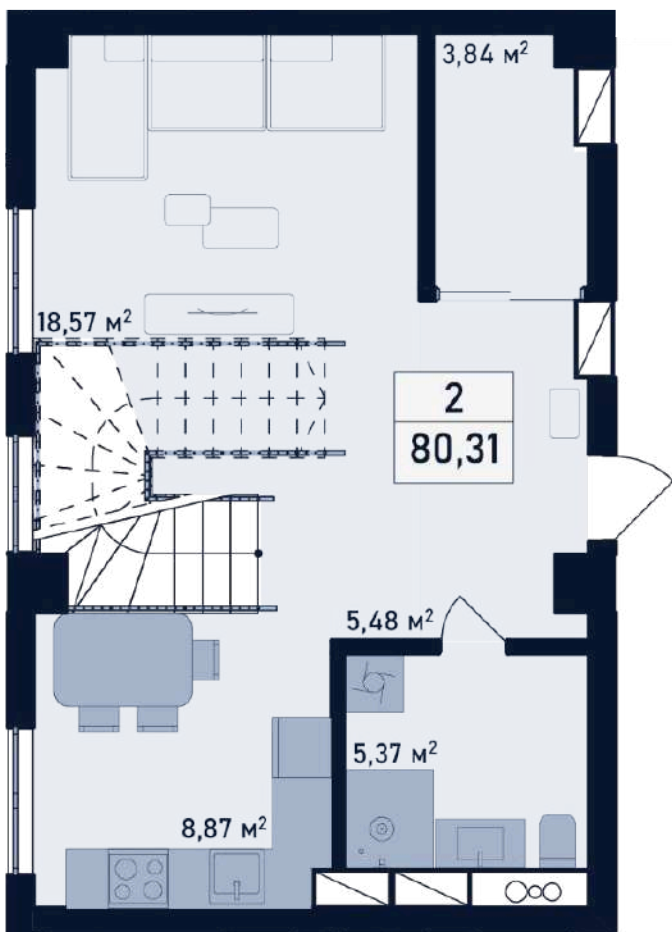

## 2 этаж

Общая площадь: 48,24 м²

Жилая площадь: 12,19 м²

\* площадь квартиры указана для 2-х этажей

# Двухуровневая квартира (евро-трёшка)

1 этаж

2 этаж

Общая площадь: 80,31 м<sup>2</sup>  
Жилая площадь: 39,99 м<sup>2</sup>

\*площадь квартиры указана для 2-х этажей