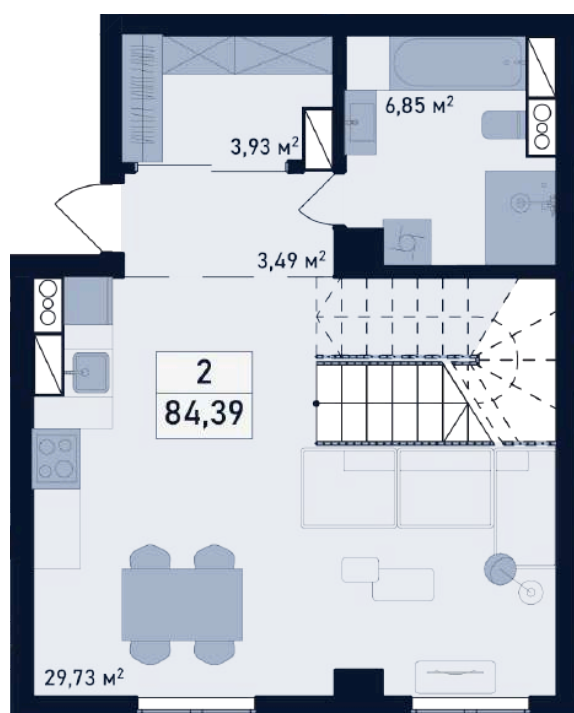

# Двухуровневая квартира (евро-трёшка)

1 этаж

2 этаж

Общая площадь: 80,31 м<sup>2</sup>  
Жилая площадь: 39,99 м<sup>2</sup>

\*площадь квартиры указана для 2-х этажей

# Двухуровневая квартира (евро-трёшка)

1 этаж

2 этаж

Общая площадь: 84,39 м²

Жилая площадь: 21,13 м²

\* площадь квартиры указана для 2-х этажей