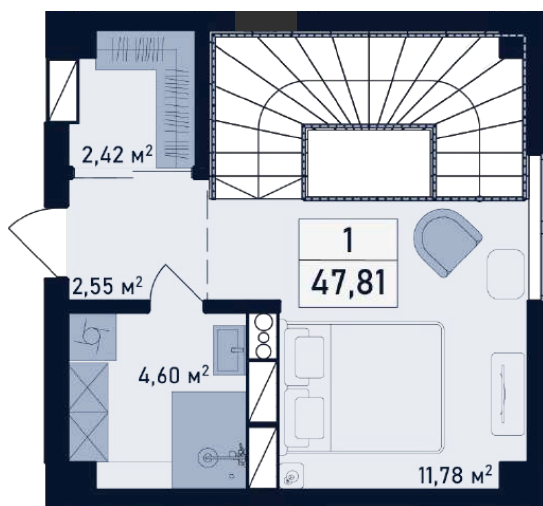

2 этаж

Общая площадь: 47,81 м²

Жилая площадь: 11,78 м²

*площадь квартиры указана для 2-х этажей