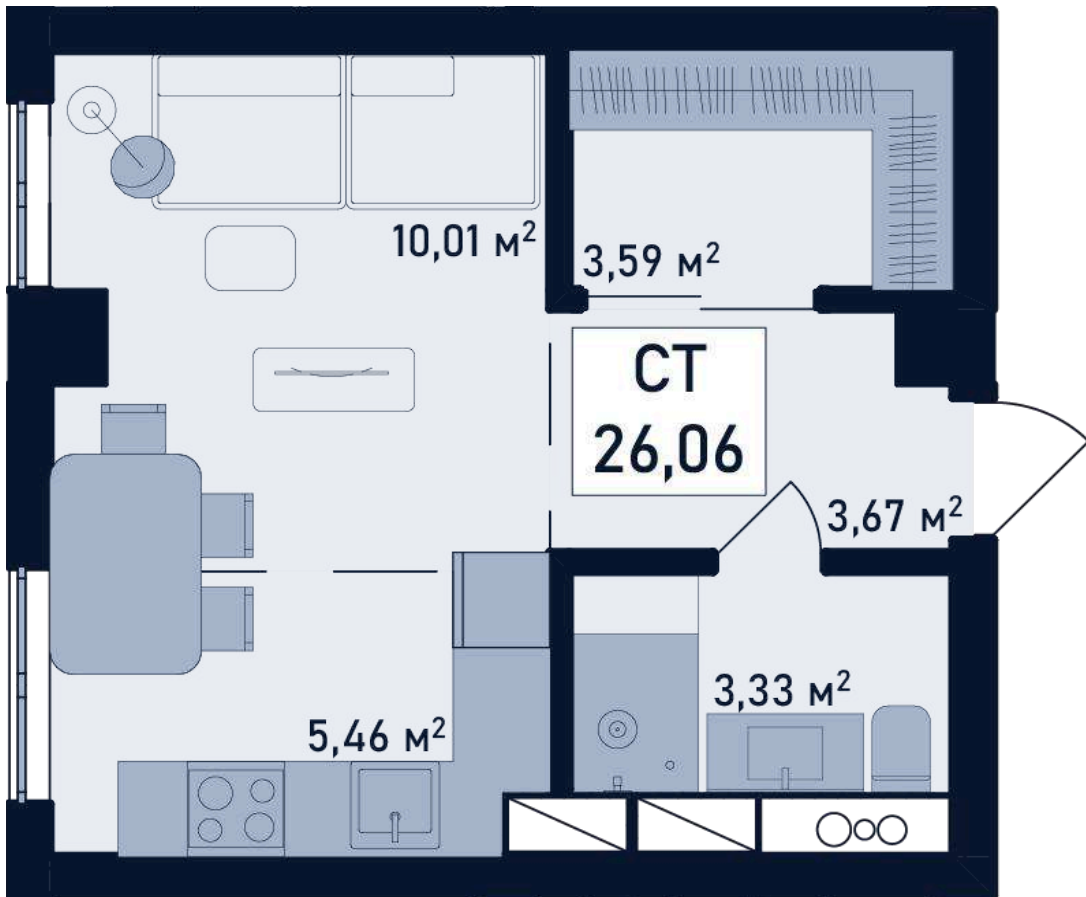

Студия

Общая площадь: 26,06 м²
Жилая площадь: 10,01 м²