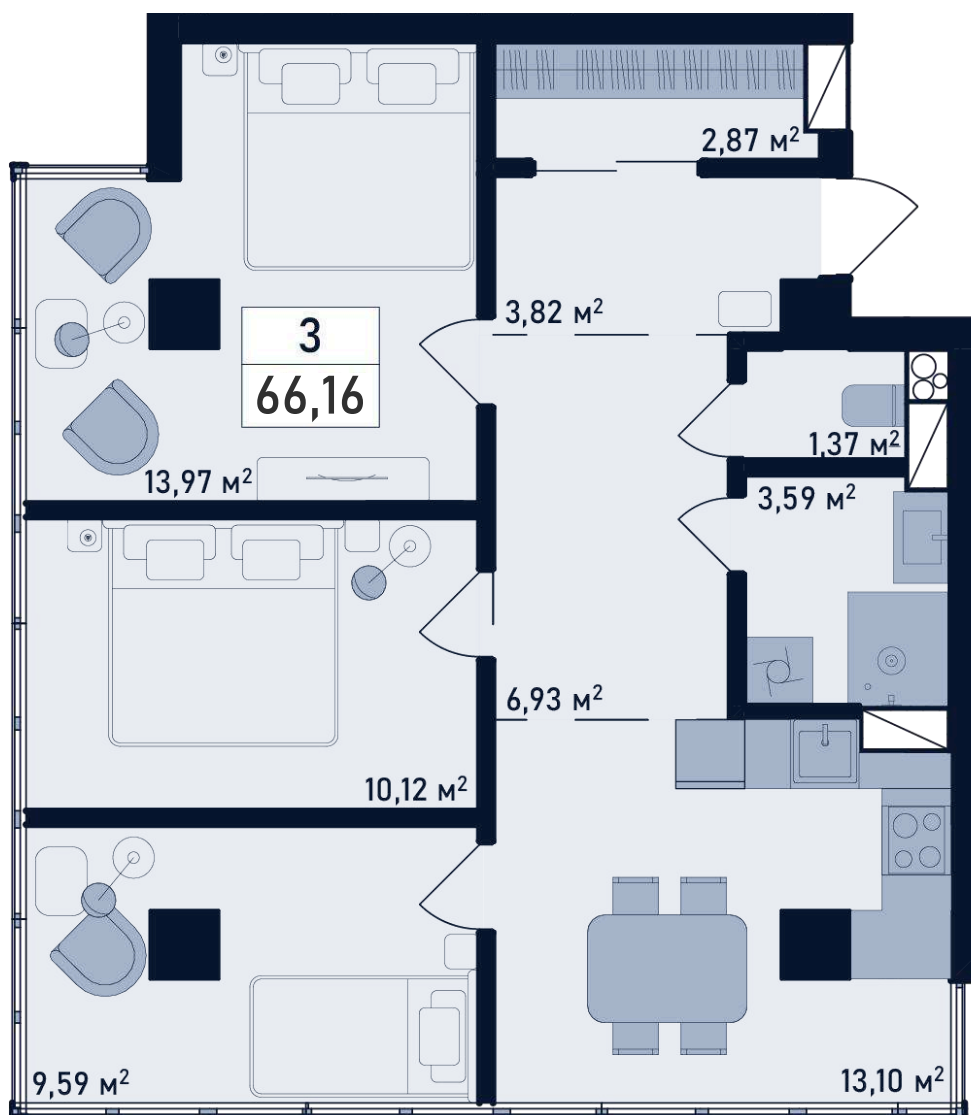

Трёхкомнатная

Общая площадь: 66,16 м²
Жилая площадь: 33,68 м²