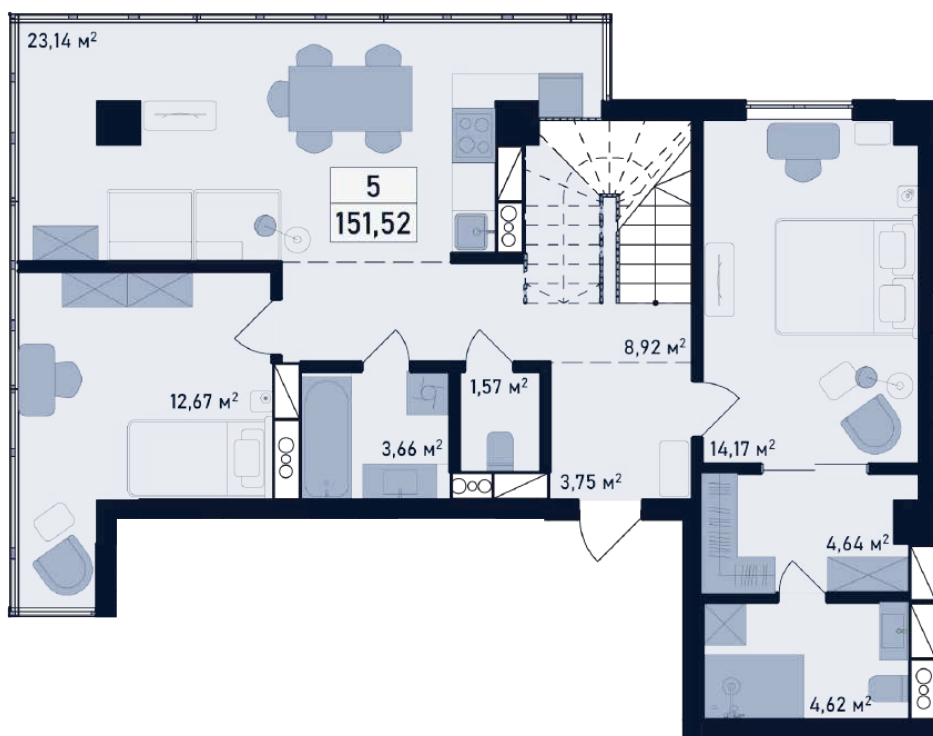

# Двухкомнатная

Общая площадь: 46,86 м<sup>2</sup>  
Жилая площадь: 18,34 м<sup>2</sup>

## Двухкомнатная

Общая площадь: 55,33 м<sup>2</sup>  
Жилая площадь: 22,76 м<sup>2</sup>

# Двухуровневая квартира (5-комнатная)

1 этаж

2 этаж

Общая площадь: 147,12 м<sup>2</sup>  
Жилая площадь: 62,09 м<sup>2</sup>

\* площадь квартиры указана для 2-х этажей

# Двухуровневая квартира (5-комнатная)

1 этаж

2 этаж

Общая площадь: 151,52 м<sup>2</sup>  
Жилая площадь: 69,59 м<sup>2</sup>

\* площадь квартиры указана для 2-х этажей

---

**ОЛИМП**

СПЕЦИАЛИЗИРОВАННЫЙ  
ЗАСТРОЙЩИК