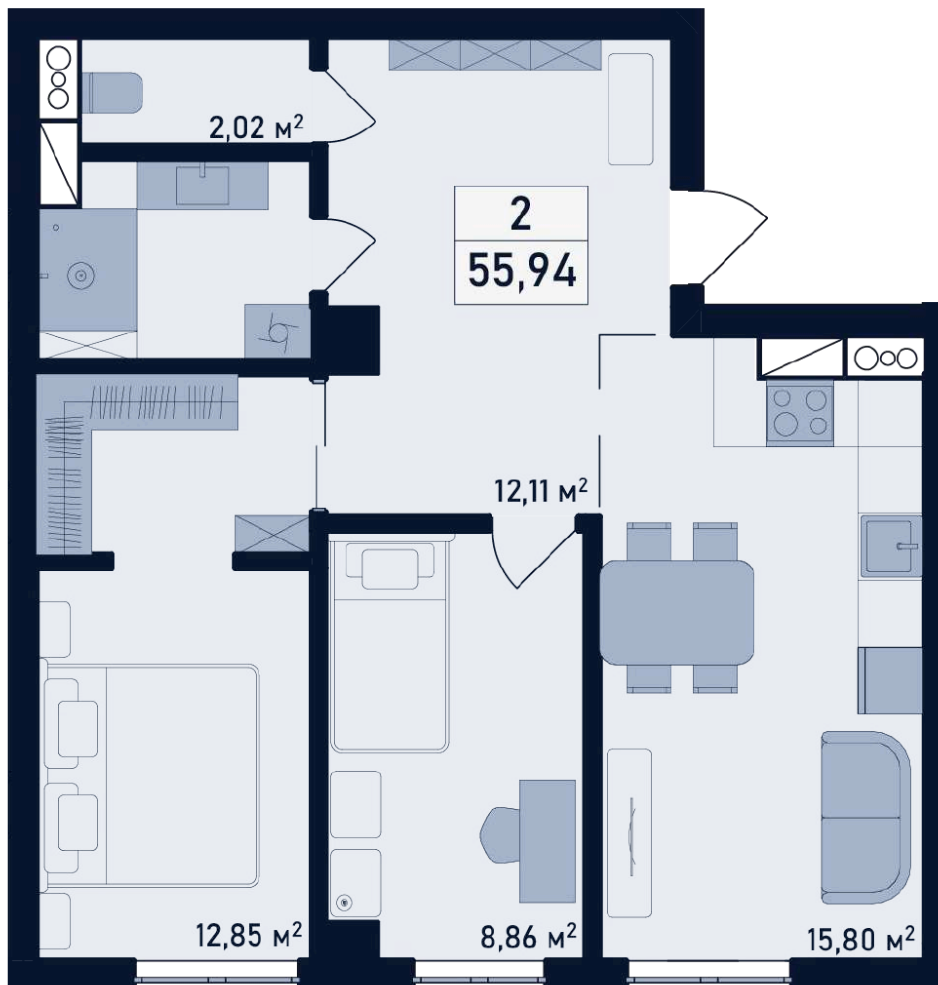

Двухкомнатная

Общая площадь: 55,94 м²
Жилая площадь: 21,72 м²