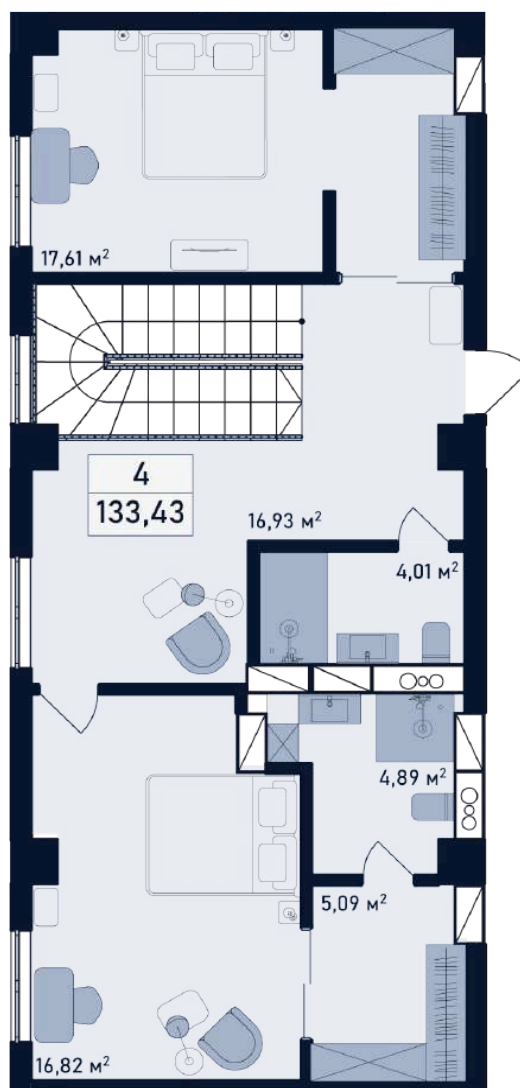

# Двухкомнатная

Общая площадь: 46,86 м<sup>2</sup>  
Жилая площадь: 18,34 м<sup>2</sup>

## Двухкомнатная

Общая площадь: 55,33 м<sup>2</sup>  
Жилая площадь: 22,76 м<sup>2</sup>

# Двухуровневая квартира (4-комнатная)

1 этаж

2 этаж

Общая площадь: 118,10 м<sup>2</sup>  
Жилая площадь: 43,81 м<sup>2</sup>

\*площадь квартиры указана для 2-х этажей

# Двухуровневая квартира (4-комнатная)

1 этаж

2 этаж

Общая площадь: 133,43 м<sup>2</sup>  
Жилая площадь: 57,24 м<sup>2</sup>

\*площадь квартиры указана для 2-х этажей