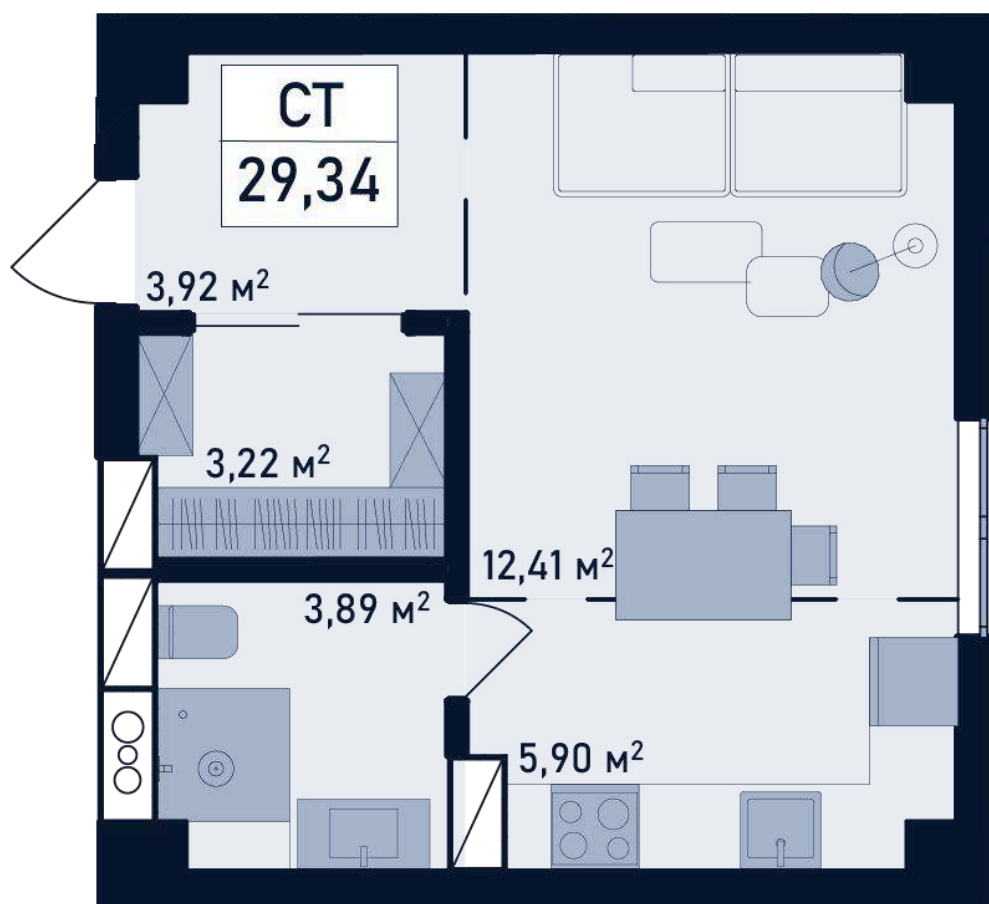

Студия

Общая площадь: 29,34 м²
Жилая площадь: 12,41 м²