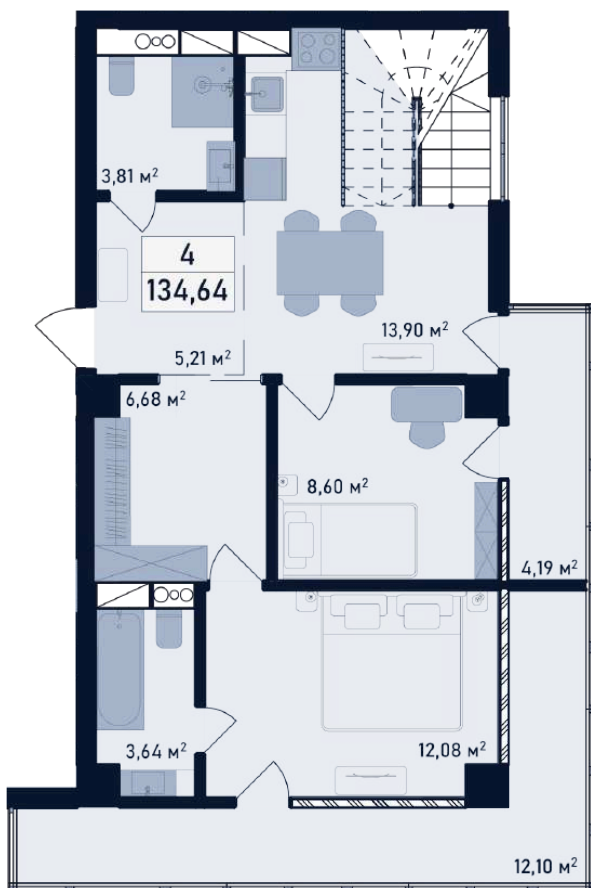

Двухуровневая квартира (4-комнатная)

1 этаж

2 этаж

Общая площадь: 134,64 м²
Жилая площадь: 41,36 м²

* площадь квартиры указана для 2-х этажей