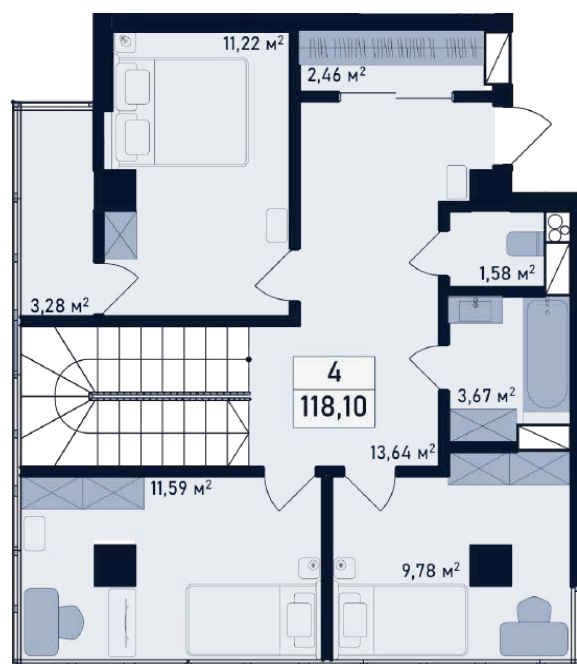

Двухуровневая квартира (4-комнатная)

1 этаж

2 этаж

Общая площадь: 118,10 м²
Жилая площадь: 43,81 м²

*площадь квартиры указана для 2-х этажей