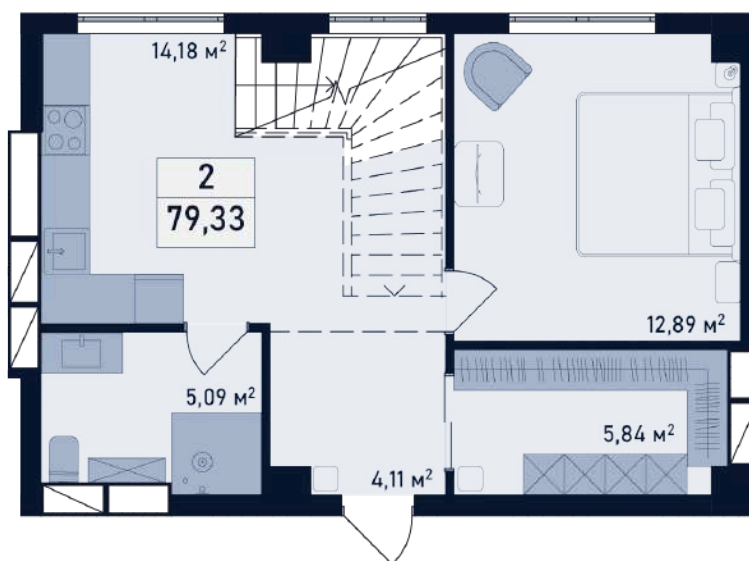

Двухуровневая квартира (евро-трёшка)

1 этаж

2 этаж