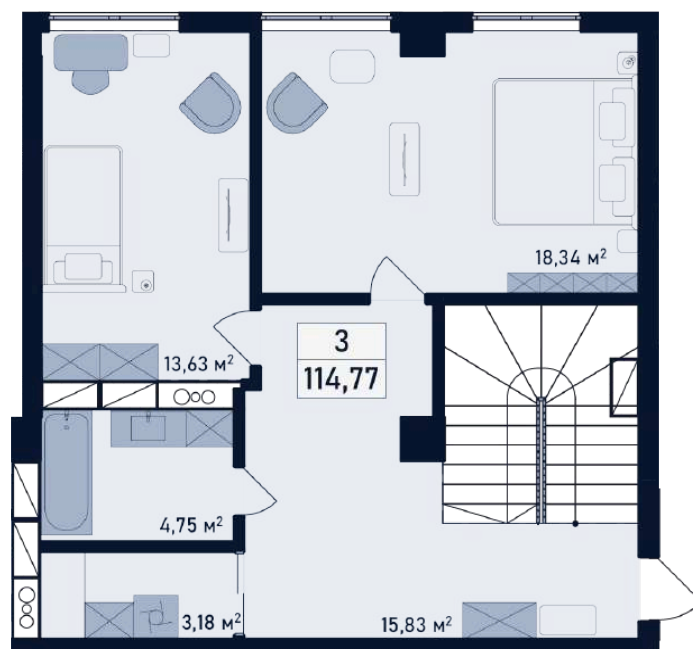

Двухуровневая квартира (3-комнатная)

1 этаж

2 этаж

Общая площадь: 114,77 м²
Жилая площадь: 43,05 м²

* площадь квартиры указана для 2-х этажей