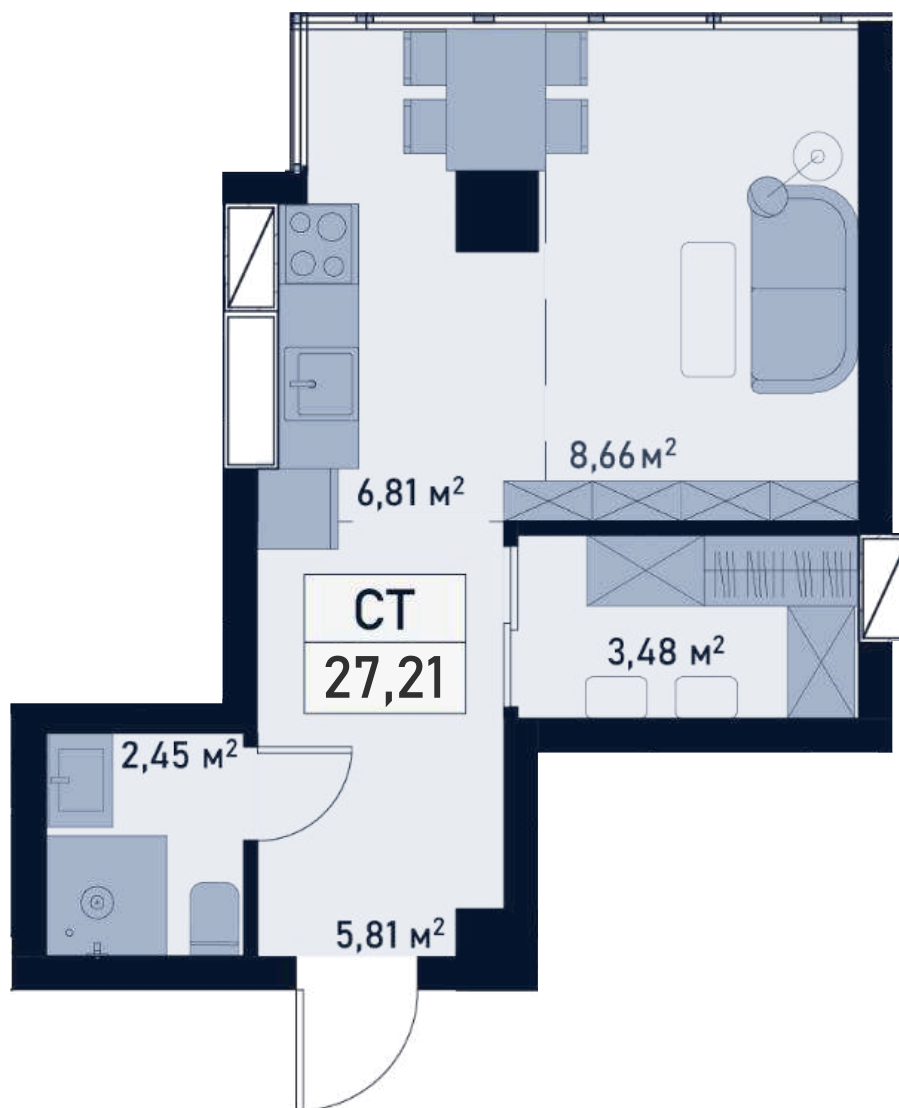

# Двухкомнатная

Общая площадь: 60,85 м<sup>2</sup>  
Жилая площадь: 20,28 м<sup>2</sup>

# Трёхкомнатная

Общая площадь: 91,63 м<sup>2</sup>  
Жилая площадь: 39,32 м<sup>2</sup>

# Трёхкомнатная

Общая площадь: 94,75 м<sup>2</sup>  
Жилая площадь: 44,22 м<sup>2</sup>

КВАРТИРЫ  
НА 13-ОМ ЭТАЖЕ

К О С М О П Л О Л И П

# Студия

Общая площадь: 27,21 м<sup>2</sup>  
Жилая площадь: 8,66 м<sup>2</sup>