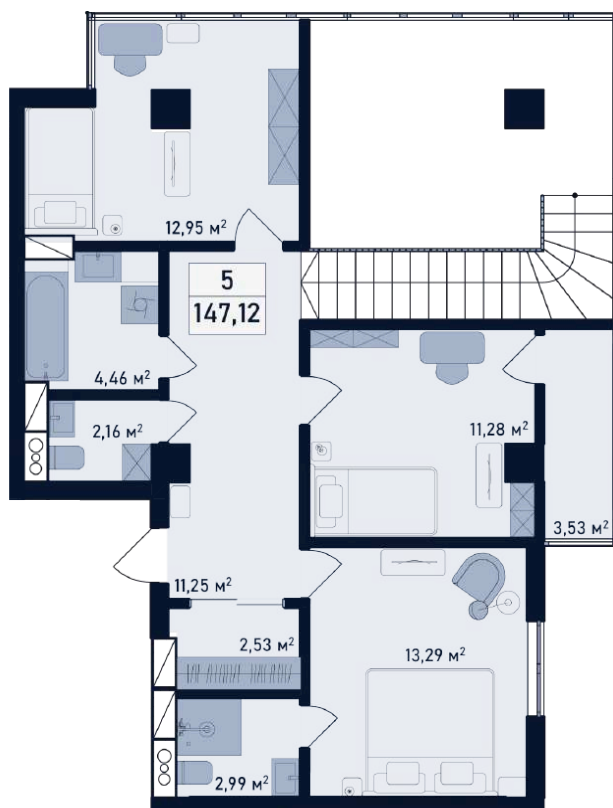

# Двухкомнатная

Общая площадь: 46,86 м<sup>2</sup>  
Жилая площадь: 18,34 м<sup>2</sup>

## Двухкомнатная

Общая площадь: 55,33 м<sup>2</sup>  
Жилая площадь: 22,76 м<sup>2</sup>

# Двухуровневая квартира (4-комнатная)

1 этаж

2 этаж

Общая площадь: 134,64 м<sup>2</sup>  
Жилая площадь: 41,36 м<sup>2</sup>

\* площадь квартиры указана для 2-х этажей

# Двухуровневая квартира (5-комнатная)

1 этаж

2 этаж

Общая площадь: 147,12 м<sup>2</sup>  
Жилая площадь: 62,09 м<sup>2</sup>

\* площадь квартиры указана для 2-х этажей