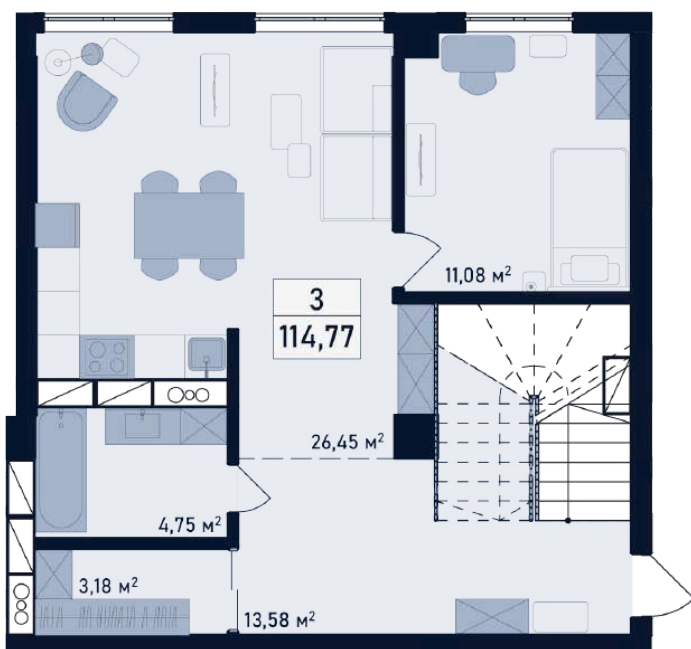

Двухуровневая квартира (3-комнатная)

1 этаж

2 этаж

Общая площадь: 114,77 м²
Жилая площадь: 43,05 м²

* площадь квартиры указана для 2-х этажей