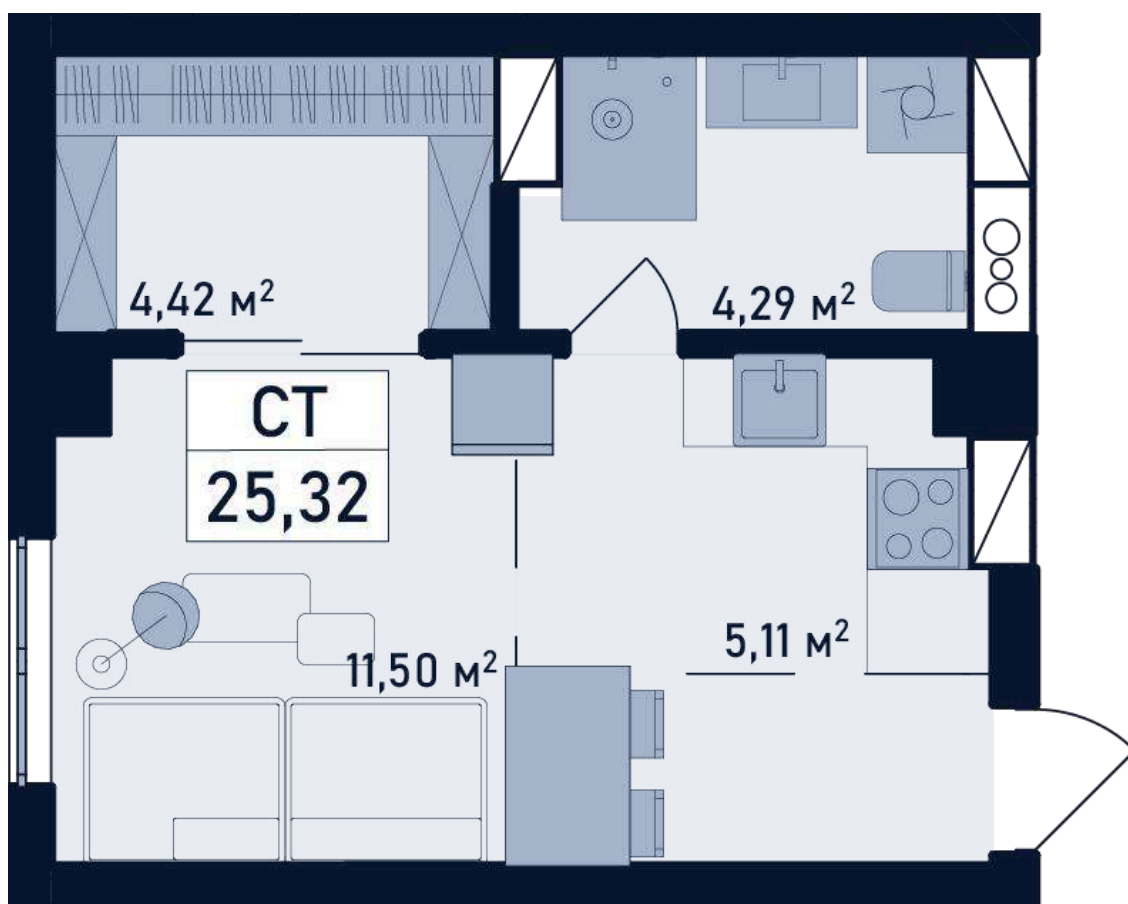

# Студия

Общая площадь: 25,32 м<sup>2</sup>  
Жилая площадь: 11,50 м<sup>2</sup>