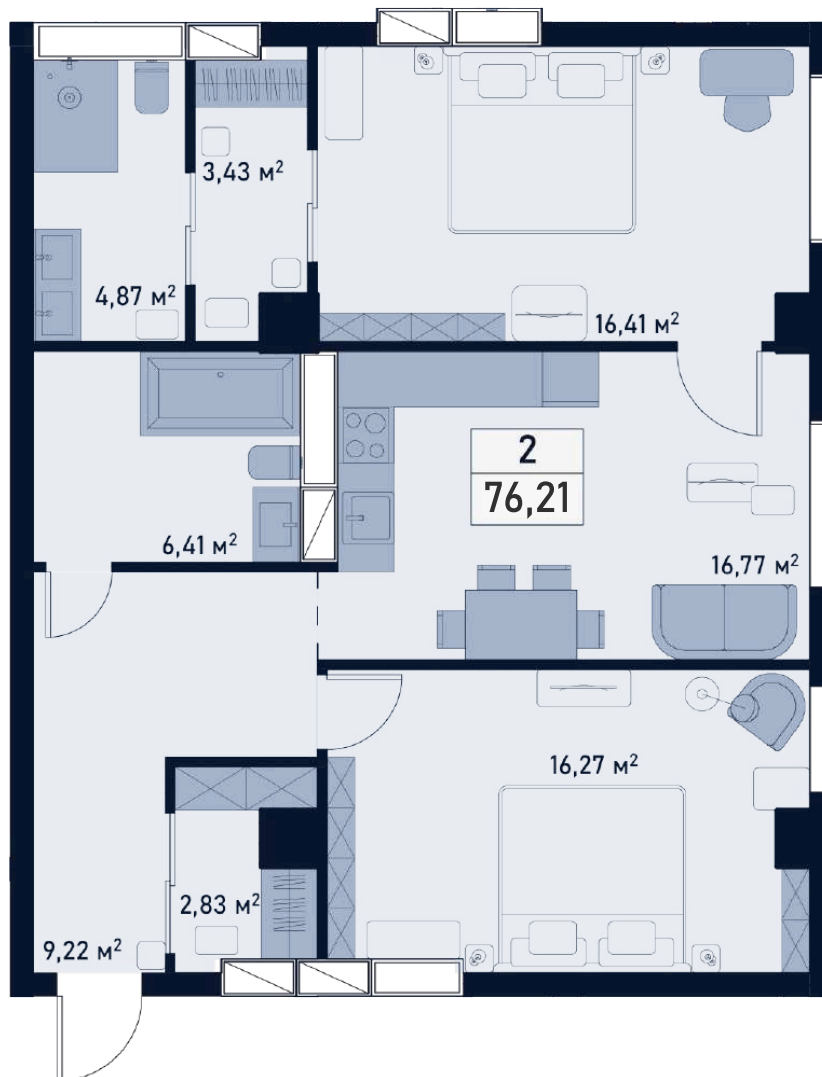

Евро-трёшка

Общая площадь: 76,21 м²
Жилая площадь: 32,68 м²