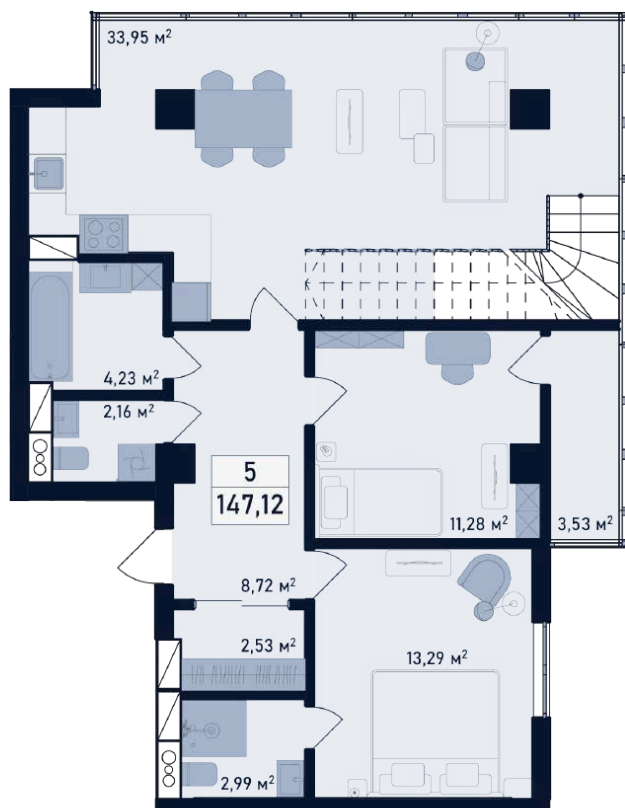

# Двухкомнатная

Общая площадь: 46,86 м<sup>2</sup>  
Жилая площадь: 18,34 м<sup>2</sup>

# Двухуровневая квартира (4-комнатная)

1 этаж

2 этаж

Общая площадь: 134,64 м<sup>2</sup>  
Жилая площадь: 41,36 м<sup>2</sup>

\* площадь квартиры указана для 2-х этажей

# Двухуровневая квартира (5-комнатная)

1 этаж

2 этаж

Общая площадь: 147,12 м<sup>2</sup>  
Жилая площадь: 62,09 м<sup>2</sup>

\* площадь квартиры указана для 2-х этажей

# Двухуровневая квартира (5-комнатная)

1 этаж

2 этаж

Общая площадь: 151,52 м<sup>2</sup>  
Жилая площадь: 69,59 м<sup>2</sup>

\* площадь квартиры указана для 2-х этажей

---

**ОЛИМП**

СПЕЦИАЛИЗИРОВАННЫЙ  
ЗАСТРОЙЩИК