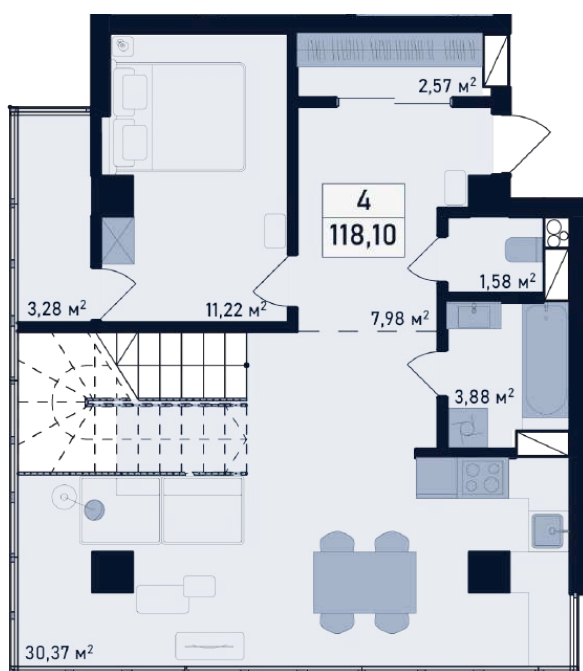

Двухуровневая квартира (4-комнатная)

1 этаж