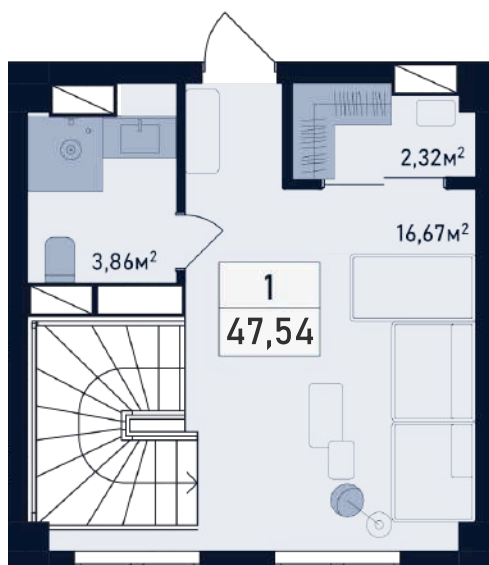

2 этаж

Общая площадь: 47,54 м²

Жилая площадь: 16,67 м²

*площадь квартиры указана для 2-х этажей