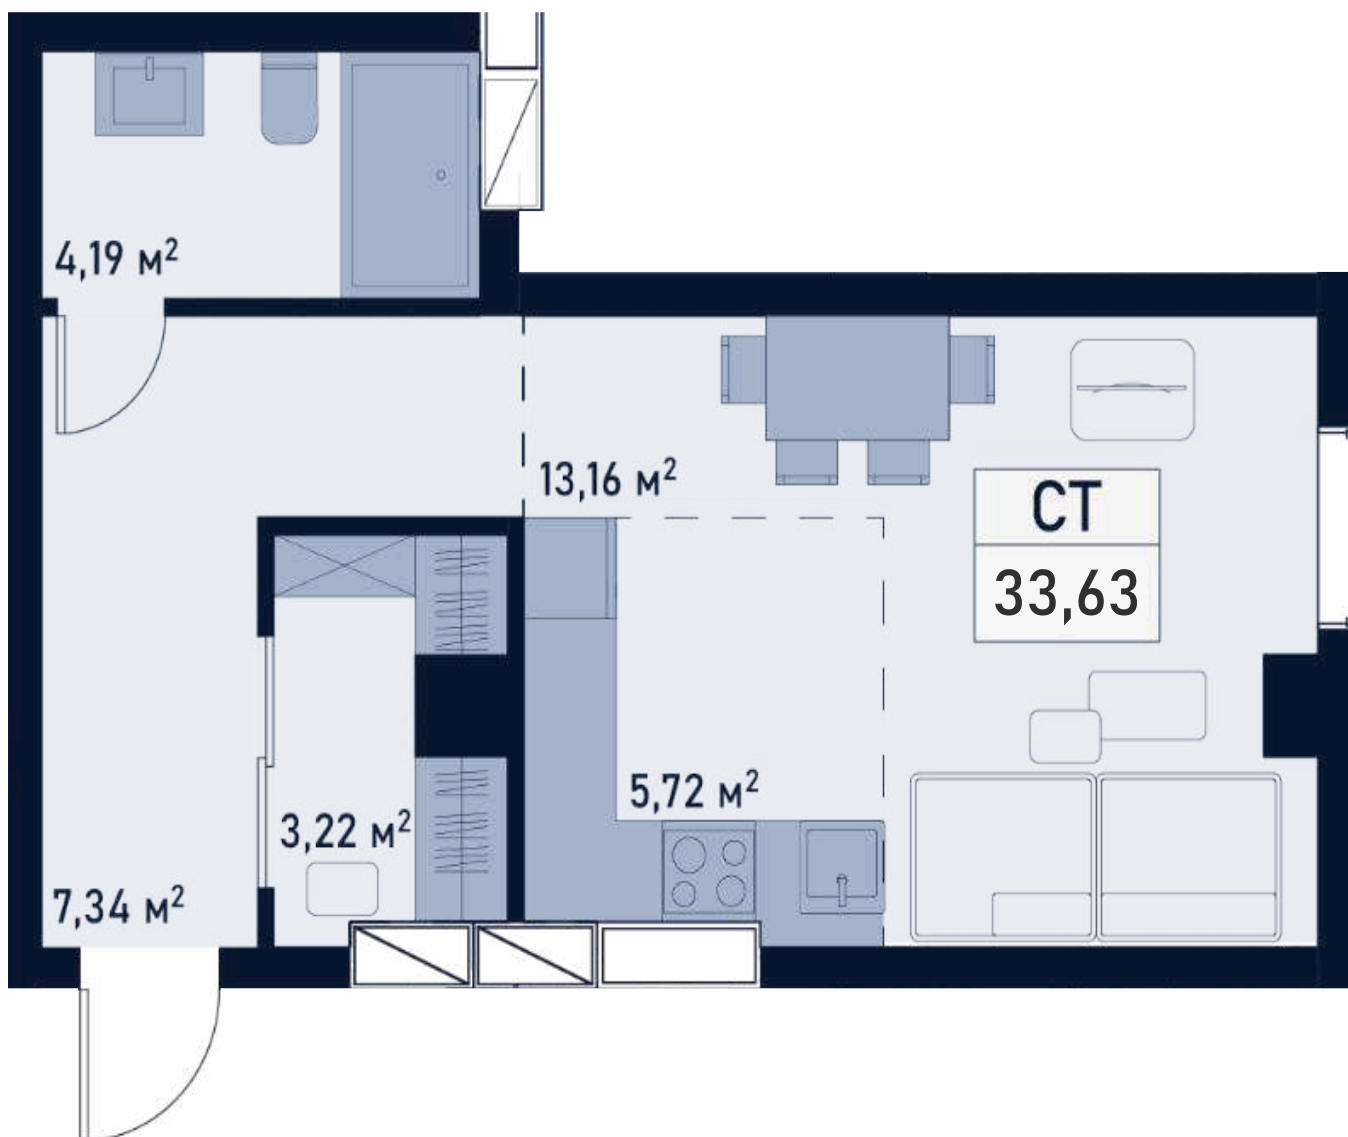

Студия

Общая площадь: 33,63 м²
Жилая площадь: 13,16 м²