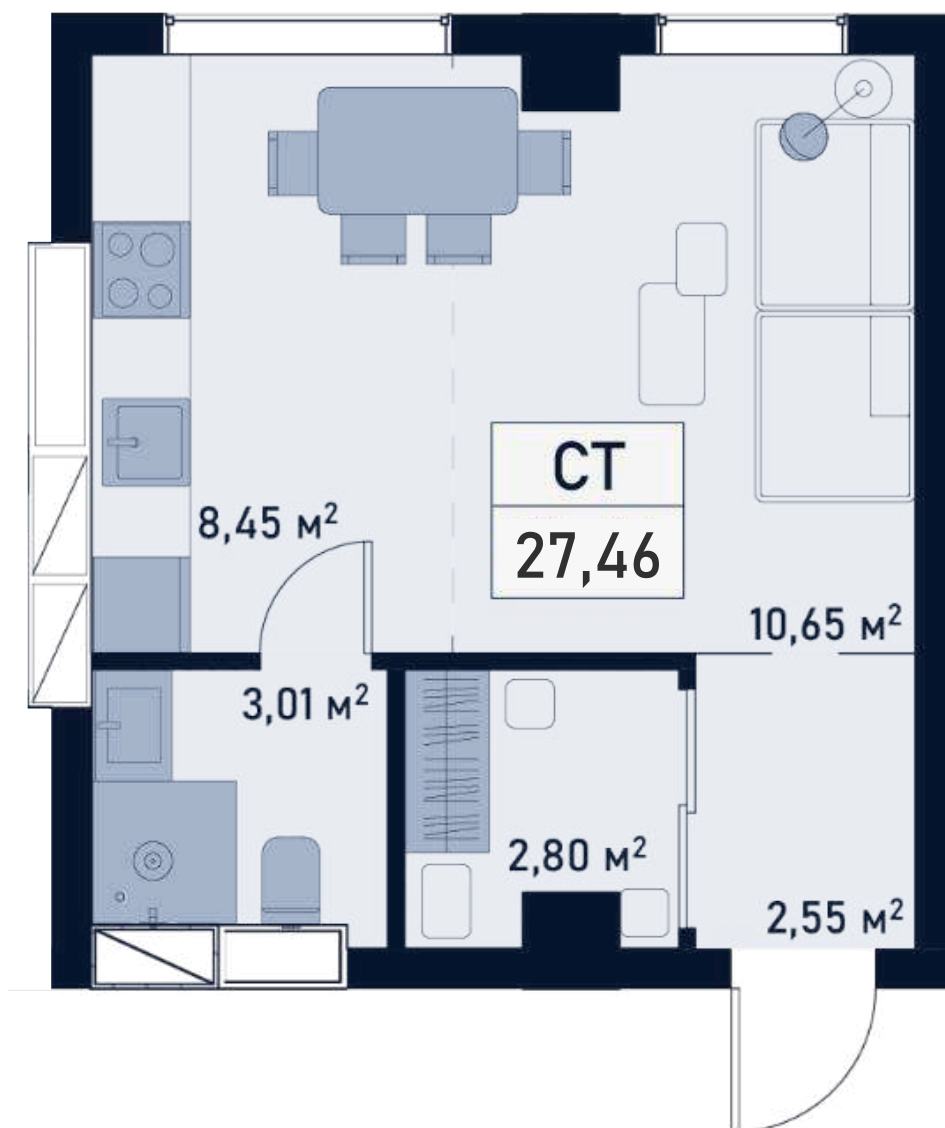

Студия

Общая площадь: 27,46 м²
Жилая площадь: 10,65 м²