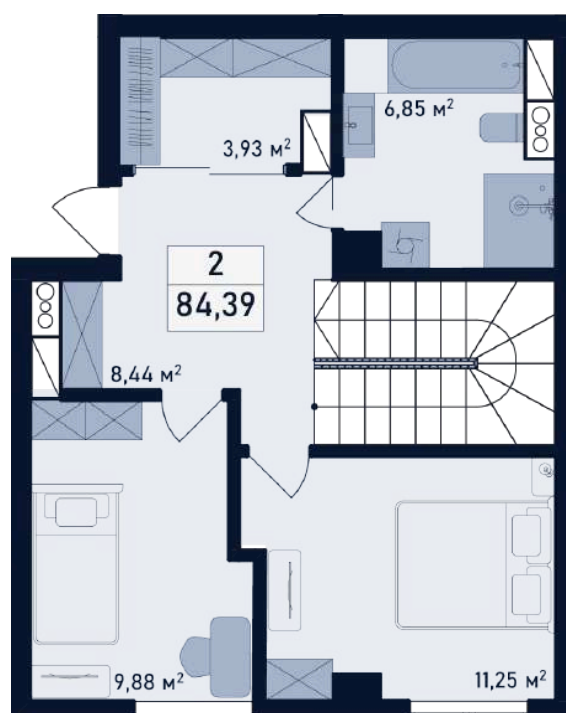

# Однокомнатная

Общая площадь: 47,29 м<sup>2</sup>  
Жилая площадь: 13,79 м<sup>2</sup>

## 2 этаж

Общая площадь: 48,24 м²

Жилая площадь: 12,19 м²

\* площадь квартиры указана для 2-х этажей

# Двухуровневая квартира (евро-трёшка)

1 этаж

2 этаж

Общая площадь: 80,31 м<sup>2</sup>  
Жилая площадь: 39,99 м<sup>2</sup>

\*площадь квартиры указана для 2-х этажей

# Двухуровневая квартира (евро-трёшка)

1 этаж

2 этаж

Общая площадь: 84,39 м²

Жилая площадь: 21,13 м²

\* площадь квартиры указана для 2-х этажей