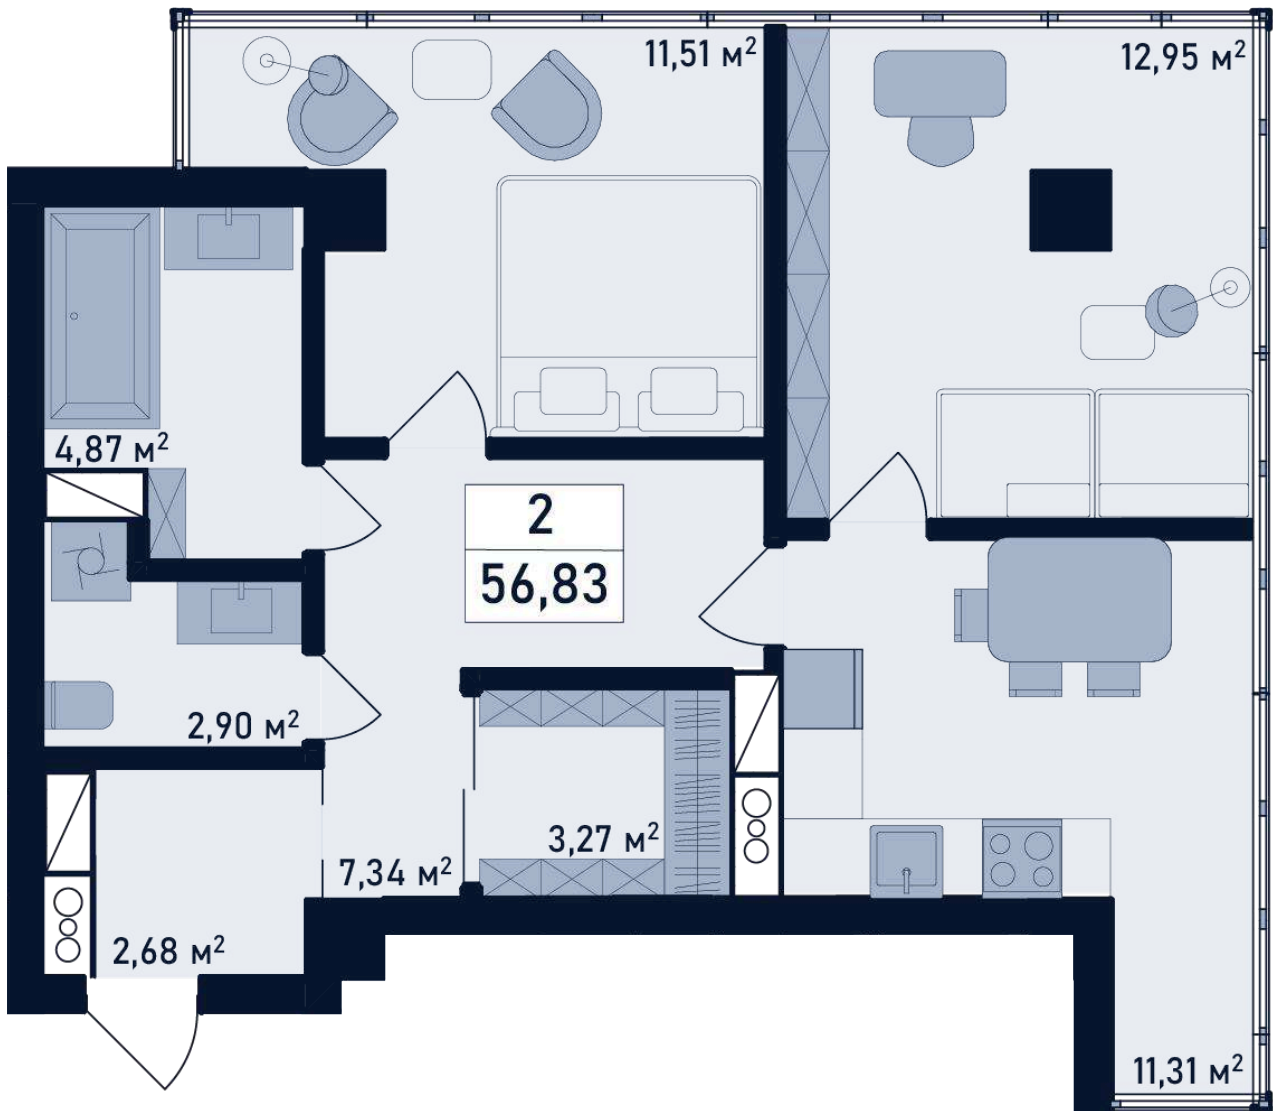

Спальня  
24,67 м<sup>2</sup>

Кухня

# Двухкомнатная

Общая площадь: 46,86 м<sup>2</sup>  
Жилая площадь: 18,34 м<sup>2</sup>

## Двухкомнатная

Общая площадь: 55,33 м<sup>2</sup>  
Жилая площадь: 22,76 м<sup>2</sup>

# Двухкомнатная

Общая площадь: 56,83 м<sup>2</sup>  
Жилая площадь: 24,46 м<sup>2</sup>