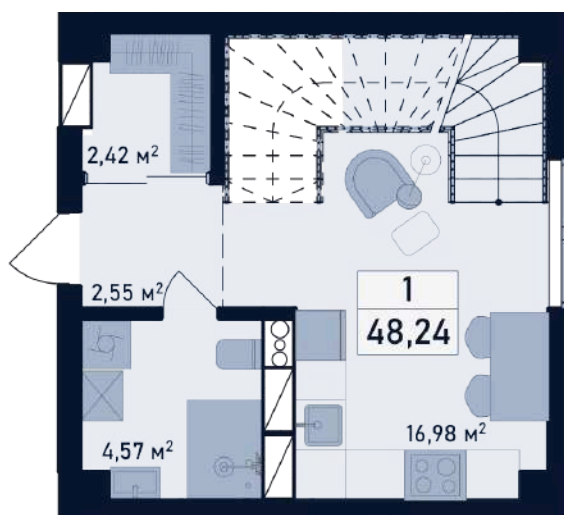

Двухуровневая квартира (1-комнатная)

1 этаж