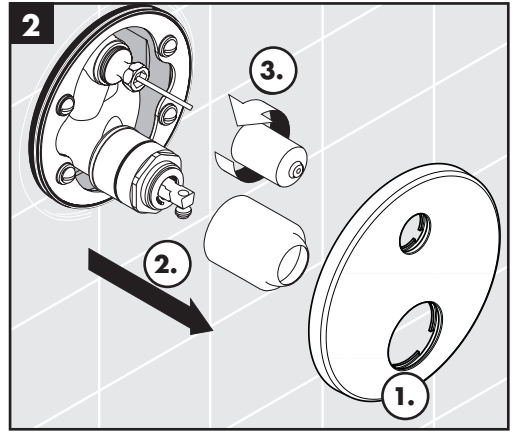

Service

94073000

hansgrohe

hansgrohe

Hansgrohe · AuestraÙe 5 · 9 · D-77761 Schiltach · Telefon +49 (0) 78 36/51-1282 · Telefax +49 (0) 7836/511440
E-Mail: info@hansgrohe.com · Internet: www.hansgrohe.com

07/2015
9_09-59703