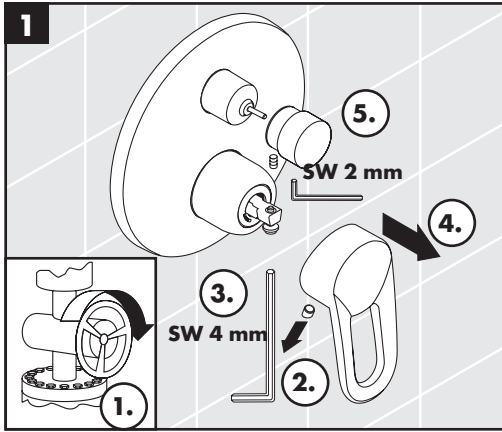

Service

94073000

hansgrohe

hansgrohe

Hansgrohe · AuestraÙe 5 · 9 · D-77761 Schiltach · Telefon +49 (0) 78 36/51-1282 · Telefax +49 (0) 7836/511440
E-Mail: info@hansgrohe.com · Internet: www.hansgrohe.com

07/2015
9_09-59703