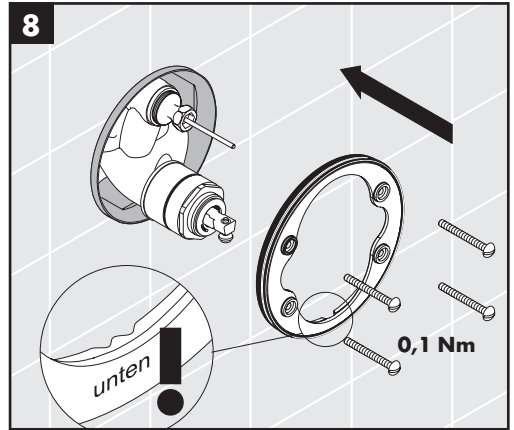

Service

94073000

hansgrohe

hansgrohe

Hansgrohe · AuestraÙe 5 · 9 · D-77761 Schiltach · Telefon +49 (0) 78 36/51-1282 · Telefax +49 (0) 7836/511440
E-Mail: info@hansgrohe.com · Internet: www.hansgrohe.com

07/2015
9_09-59703