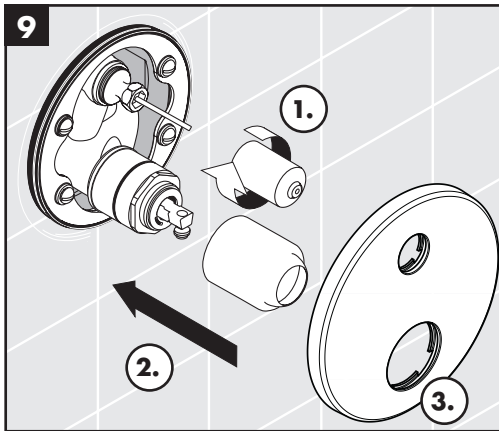

Service

94073000

hansgrohe

hansgrohe

Hansgrohe · AuestraÙe 5 · 9 · D-77761 Schiltach · Telefon +49 (0) 78 36/51-1282 · Telefax +49 (0) 7836/511440
E-Mail: info@hansgrohe.com · Internet: www.hansgrohe.com

07/2015
9_09-59703