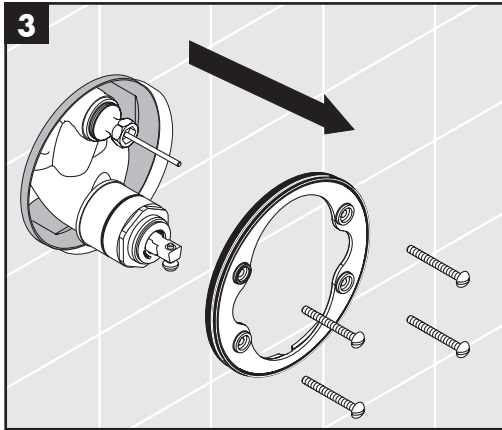

Service

94073000

hansgrohe

hansgrohe

Hansgrohe · AuestraÙe 5 · 9 · D-77761 Schiltach · Telefon +49 (0) 78 36/51-1282 · Telefax +49 (0) 7836/511440
E-Mail: info@hansgrohe.com · Internet: www.hansgrohe.com

07/2015
9_09-59703