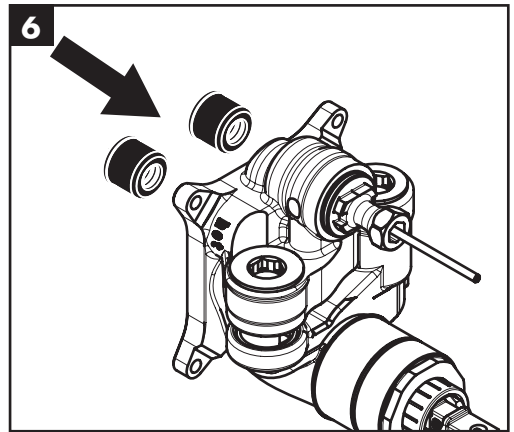

Service

94073000

hansgrohe

hansgrohe

Hansgrohe · AuestraÙe 5 · 9 · D-77761 Schiltach · Telefon +49 (0) 78 36/51-1282 · Telefax +49 (0) 7836/511440
E-Mail: info@hansgrohe.com · Internet: www.hansgrohe.com

07/2015
9_09-59703