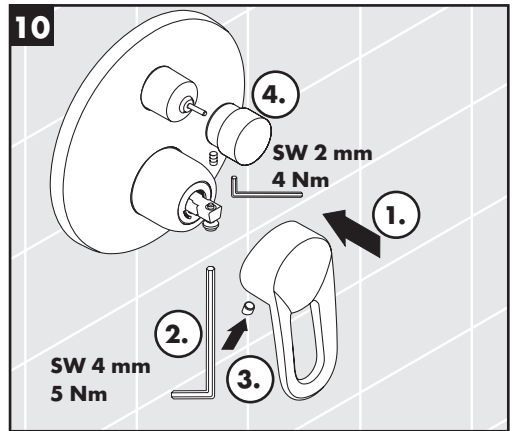

Service

94073000

hansgrohe

hansgrohe

Hansgrohe · AuestraÙe 5 · 9 · D-77761 Schiltach · Telefon +49 (0) 78 36/51-1282 · Telefax +49 (0) 7836/511440
E-Mail: info@hansgrohe.com · Internet: www.hansgrohe.com

07/2015
9_09-59703