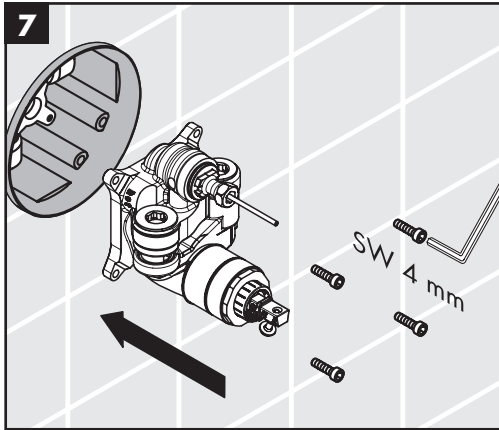

Service

94073000

hansgrohe

hansgrohe

Hansgrohe · AuestraÙe 5 · 9 · D-77761 Schiltach · Telefon +49 (0) 78 36/51-1282 · Telefax +49 (0) 7836/511440
E-Mail: info@hansgrohe.com · Internet: www.hansgrohe.com

07/2015
9_09-59703