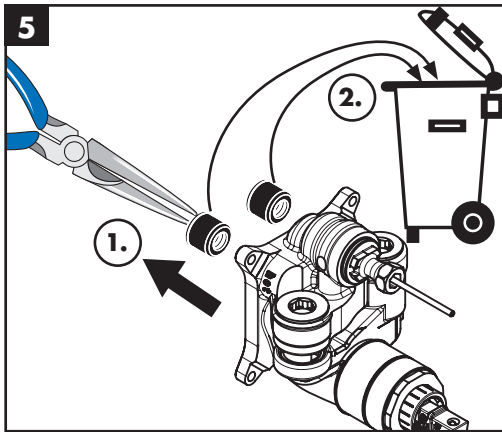

Service

94073000

hansgrohe

hansgrohe

Hansgrohe · AuestraÙe 5 · 9 · D-77761 Schiltach · Telefon +49 (0) 78 36/51-1282 · Telefax +49 (0) 7836/511440
E-Mail: info@hansgrohe.com · Internet: www.hansgrohe.com

07/2015
9_09-59703