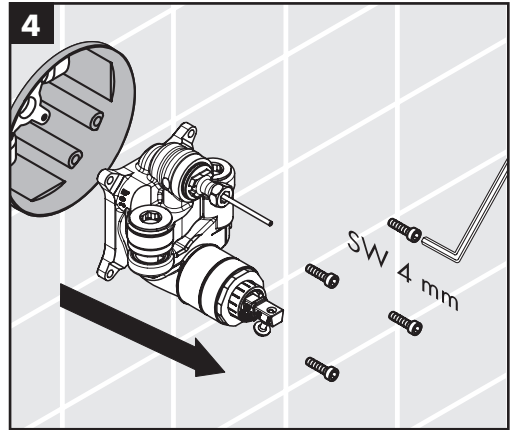

Service

94073000

hansgrohe

hansgrohe

Hansgrohe · AuestraÙe 5 · 9 · D-77761 Schiltach · Telefon +49 (0) 78 36/51-1282 · Telefax +49 (0) 7836/511440
E-Mail: info@hansgrohe.com · Internet: www.hansgrohe.com

07/2015
9_09-59703