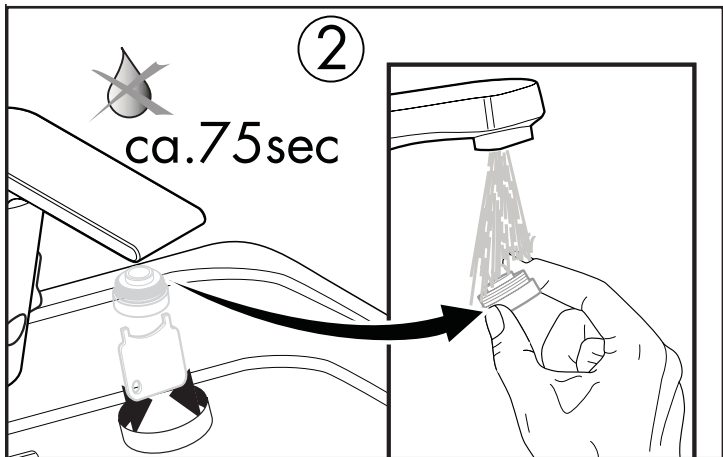

Service

Metris S
98612000

hansgrohe

hansgrohe

AXOR | PHÄRO