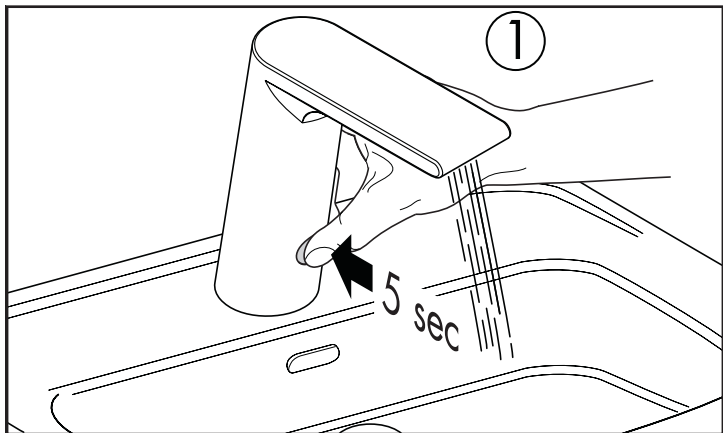

Service

Metris S
98612000

hansgrohe

hansgrohe

AXOR | PHÄRO