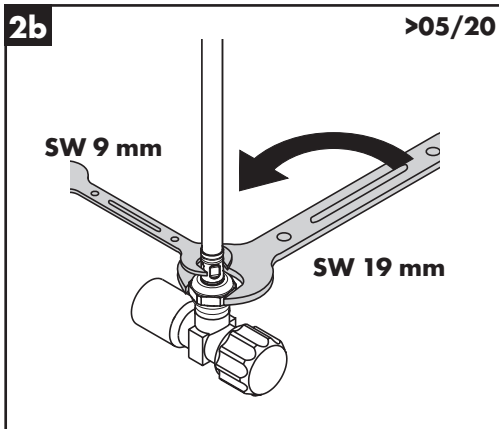

hangrohe

Service

98964000

95966000

98750000

92264000
(600 mm)

12a

12b