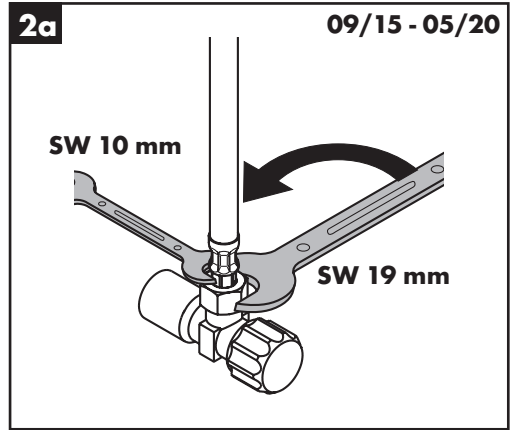

hangrohe

Service

98964000

95966000

98750000

92264000
(600 mm)

12a

12b