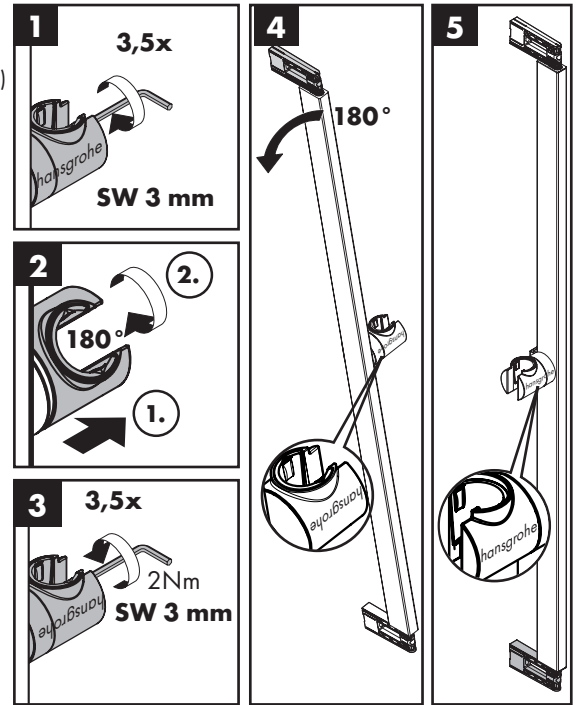

DE Montageanleitung	PL Instrukcja montażu	HR Uputstva za instalaciju	BG Ръководство за монтаж
FR Instructions de montage	CS Montážní návod	RO Instrucțiuni de montare	JP 施工説明書
EN Assembly instructions	SK Montážny návod	EL Οδηγία συναρμολόγησης	UA Інструкція по збірці
IT Istruzioni per l'installazione	ZH 组装说明	SL Navodila za montažo	AR عيمنتلا تاميلعت
ES Instrucciones de montaje	RU Инструкция по монтажу	ET Paigaldusjuhend	TR Montaj kılavuzu
NL Handleiding	FI Asennusohje	LV Montāžas instrukcija	HU Szerelési útmutató
DK Monteringsvejledning	SV Monteringsanvisning	SR Uputstvo za montažu	HE הוראות הרכבה
PT Manual de Instalação	LT Montavimo instrukcijos	NO Montasjeveiledning	

Pulsify E / Unica 900

24380XX0 / 24381XX0 / 24403XX0

Pulsify E / Unica 650

24370XX0 / 24370XX1 / 24371XX0 /
24371XX1 / 24404XX0

Silikon (essigsäurefrei!)	Silikon (bez kyseliny octovej!)	Silikon (etiĥskabi nesaturoš!)
Silicone (sans acide acétique!)	硅胶 (不含醋酸)	Silikon (ne sadrži siriĥetnu kiselinu!)
Silicone (free from acetic acid!)	Silikoni (etiĥkahappovapaa!)	Silikon (uten eddiksyre)
Silicone (esente da acido acetico!)	Silikon (fri från ättiksyra!)	Силикон (без оцетна киселина!)
Silicona (libre de ácido acético!)	Silikonas (be acto rūgšties!)	シリコン (非酢酸系!)
Silicone (azijnzuurvrij!)	Silikon (ne sadrži kiseline)	Силикон (без оцтової кислоти!)
Silikone (eddikesyre-fri)	Silicon (färä acid acetic!)	(اسيليكون خالي من حمض الخليك)
Silicone (sem ácido acético)	Σιλικόνη (διχλωρ οξικό οξύ!)	Silikon (asetik asit içermeyen)
Silikon (neutralny)	Silikon (brez oцetne kisline)	Szilikon (ecetsavmentes!)
Silikon (bez kyseliny octové!)	Silikoön (äädikhappeta!)	סיליקון (שאינו מכיל חומצה אצטית)
Силикон (не содержит уксусной кислоты!)