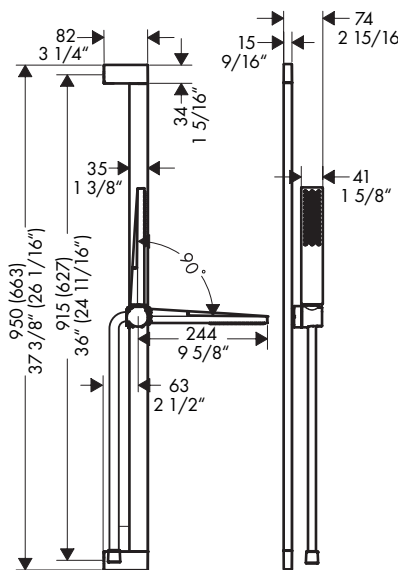

DE Montageanleitung	PL Instrukcja montażu	HR Uputstva za instalaciju	BG Ръководство за монтаж
FR Instructions de montage	CS Montážní návod	RO Instrucțiuni de montare	JP 施工説明書
EN Assembly instructions	SK Montážny návod	EL Οδηγία συναρμολόγησης	UA Інструкція по збірці
IT Istruzioni per l'installazione	ZH 组装说明	SL Navodila za montažo	AR عيمنتلا تاميلعت
ES Instrucciones de montaje	RU Инструкция по монтажу	ET Paigaldusjuhend	TR Montaj kılavuzu
NL Handleiding	FI Asennusohje	LV Montāžas instrukcija	HU Szerelési útmutató
DK Monteringsvejledning	SV Monteringsanvisning	SR Uputstvo za montažu	HE הוראות הרכבה
PT Manual de Instalação	LT Montavimo instrukcijos	NO Montasjeveiledning	

Pulsify E / Unica 900

24380XX0 / 24381XX0 / 24403XX0

Pulsify E / Unica 650

24370XX0 / 24370XX1 / 24371XX0 /
24371XX1 / 24404XX0

Silikon (essigsäurefrei!)	Silikon (bez kyseliny octovej!)	Silikon (etiĥskabi nesaturoš!)
Silicone (sans acide acétique!)	硅胶 (不含醋酸)	Silikon (ne sadrži siriĥetnu kiselinu!)
Silicone (free from acetic acid!)	Silikoni (etiĥkahappovapaa!)	Silikon (uten eddiksyre)
Silicone (esente da acido acetico!)	Silikon (fri från ättiksyra!)	Силикон (без оцетна киселина!)
Silicona (libre de ácido acético!)	Silikonas (be acto rūgšties!)	シリコン (非酢酸系!)
Silicone (azijnzuurvrij!)	Silikon (ne sadrži kiseline)	Силикон (без оцтової кислоти!)
Silikone (eddikesyre-fri)	Silicon (färä acid acetic!)	(اسيليكون خالي من حمض الخليك)
Silicone (sem ácido acético)	Σιλικόνη (διχλωρ οξικό οξύ!)	Silikon (asetik asit içermeyen)
Silikon (neutralny)	Silikon (brez oцetne kisline)	Szilikon (ecetsavmentes!)
Silikon (bez kyseliny octové!)	Silikoön (äädikhappeta!)	סיליקון (שאינו מכיל חומצה אצטית)
Силикон (не содержит уксусной кислоты!)