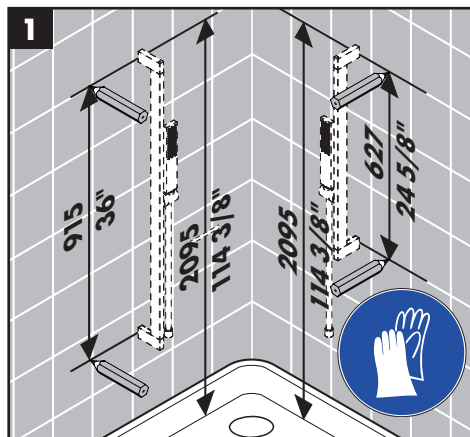

DE Montageanleitung	PL Instrukcja montażu	HR Uputstva za instalaciju	BG Ръководство за монтаж
FR Instructions de montage	CS Montážní návod	RO Instrucțiuni de montare	JP 施工説明書
EN Assembly instructions	SK Montážny návod	EL Οδηγία συναρμολόγησης	UA Інструкція по збірці
IT Istruzioni per l'installazione	ZH 组装说明	SL Navodila za montažo	AR عيمنتلا تاميلعت
ES Instrucciones de montaje	RU Инструкция по монтажу	ET Paigaldusjuhend	TR Montaj kılavuzu
NL Handleiding	FI Asennusohje	LV Montāžas instrukcija	HU Szerelési útmutató
DK Monteringsvejledning	SV Monteringsanvisning	SR Uputstvo za montažu	HE הוראות הרכבה
PT Manual de Instalação	LT Montavimo instrukcijos	NO Montasjeveiledning	

Pulsify E / Unica 900

24380XX0 / 24381XX0 / 24403XX0

Pulsify E / Unica 650

24370XX0 / 24370XX1 / 24371XX0 /
24371XX1 / 24404XX0

Silikon (essigsäurefrei!)	Silikon (bez kyseliny octovej!)	Silikon (etiĥskabi nesaturoš!)
Silicone (sans acide acétique!)	硅胶 (不含醋酸)	Silikon (ne sadrži siriĥetnu kiselinu!)
Silicone (free from acetic acid!)	Silikoni (etiĥkahappovapaa!)	Silikon (uten eddiksyre)
Silicone (esente da acido acetico!)	Silikon (fri från ättiksyra!)	Силикон (без оцетна киселина!)
Silicona (libre de ácido acético!)	Silikonas (be acto rūgšties!)	シリコン (非酢酸系!)
Silicone (azijnzuurvrij!)	Silikon (ne sadrži kiseline)	Силикон (без оцтової кислоти!)
Silikone (eddikesyre-fri)	Silicon (färä acid acetic!)	(اسيليكون خالي من حمض الخليك)
Silicone (sem ácido acético)	Σιλικόνη (διχλωρ οξικό οξύ!)	Silikon (asetik asit içermeyen)
Silikon (neutralny)	Silikon (brez oцetne kisline)	Szilikon (ecetsavmentes!)
Silikon (bez kyseliny octové!)	Silikoön (äädikhappeta!)	סיליקון (שאינו מכיל חומצה אצטית)
Силикон (не содержит уксусной кислоты!)