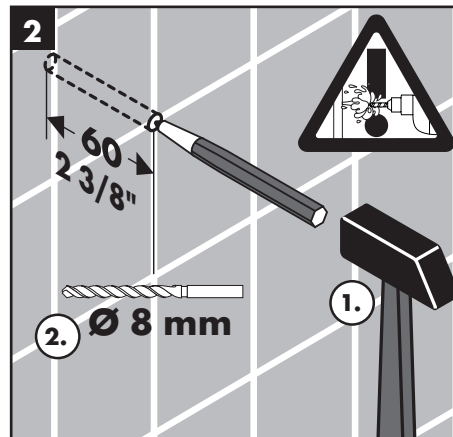

DE Montageanleitung	PL Instrukcja montażu	HR Uputstva za instalaciju	BG Ръководство за монтаж
FR Instructions de montage	CS Montážní návod	RO Instrucțiuni de montare	JP 施工説明書
EN Assembly instructions	SK Montážny návod	EL Οδηγία συναρμολόγησης	UA Інструкція по збірці
IT Istruzioni per l'installazione	ZH 组装说明	SL Navodila za montažo	AR عيمنتلا تاميلعت
ES Instrucciones de montaje	RU Инструкция по монтажу	ET Paigaldusjuhend	TR Montaj kılavuzu
NL Handleiding	FI Asennusohje	LV Montāžas instrukcija	HU Szerelési útmutató
DK Monteringsvejledning	SV Monteringsanvisning	SR Uputstvo za montažu	HE הוראות הרכבה
PT Manual de Instalação	LT Montavimo instrukcijos	NO Montasjeveiledning	

Pulsify E / Unica 900

24380XX0 / 24381XX0 / 24403XX0

Pulsify E / Unica 650

24370XX0 / 24370XX1 / 24371XX0 /
24371XX1 / 24404XX0

Silikon (essigsäurefrei!)	Silikon (bez kyseliny octovej!)	Silikon (etiĥskabi nesaturoš!)
Silicone (sans acide acétique!)	硅胶 (不含醋酸)	Silikon (ne sadrži siriĥetnu kiselinu!)
Silicone (free from acetic acid!)	Silikoni (etiĥkahappovapaa!)	Silikon (uten eddiksyre)
Silicone (esente da acido acetico!)	Silikon (fri från ättiksyra!)	Силикон (без оцетна киселина!)
Silicona (libre de ácido acético!)	Silikonas (be acto rūgšties!)	シリコン (非酢酸系!)
Silicone (azijnzuurvrij!)	Silikon (ne sadrži kiseline)	Силикон (без оцтової кислоти!)
Silikone (eddikesyre-fri)	Silicon (färä acid acetic!)	(اسيليكون خالي من حمض الخليك)
Silicone (sem ácido acético)	Σιλικόνη (διχλωρ οξικό οξύ!)	Silikon (asetik asit içermeyen)
Silikon (neutralny)	Silikon (brez oцetne kisline)	Szilikon (ecetsavmentes!)
Silikon (bez kyseliny octové!)	Silikoön (äädikhappeta!)	סיליקון (שאינו מכיל חומצה אצטית)
Силикон (не содержит уксусной кислоты!)