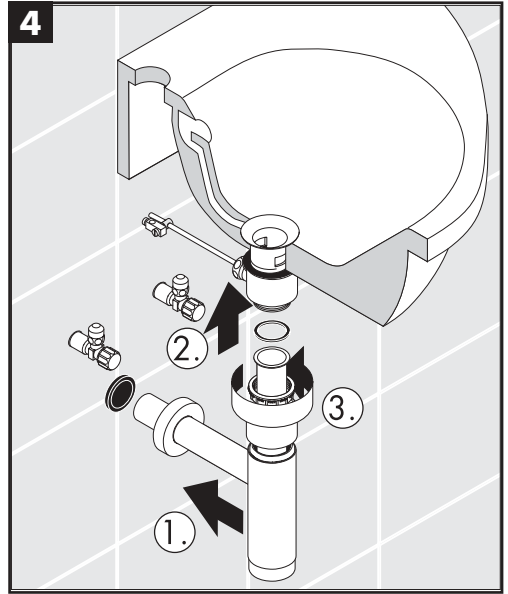

Montageanleitung

Flowstar
13957XXX

hansgrohe

A

Hansgrohe
Postfach 85
2355 Wr. Neudorf
Telefon: 0 22 36 / 6 28 30
Telefax: 0 22 36 / 62 83 019

CZ

Hansgrohe
Moravská 85
CZ-619 00 Brno
Telefon: +420/547 212 334
Telefax: +420/547 212 521