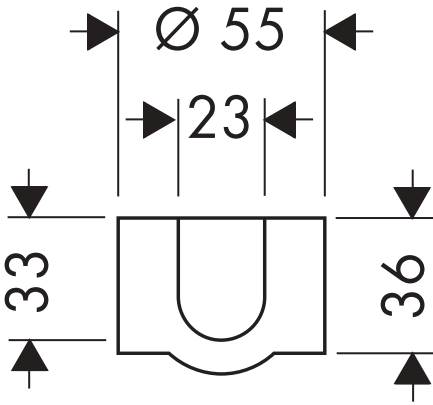

Montageanleitung

Flowstar
13957XXX

hansgrohe

A

Hansgrohe
Postfach 85
2355 Wr. Neudorf
Telefon: 0 22 36 / 6 28 30
Telefax: 0 22 36 / 62 83 019

CZ

Hansgrohe
Moravská 85
CZ-619 00 Brno
Telefon: +420/547 212 334
Telefax: +420/547 212 521