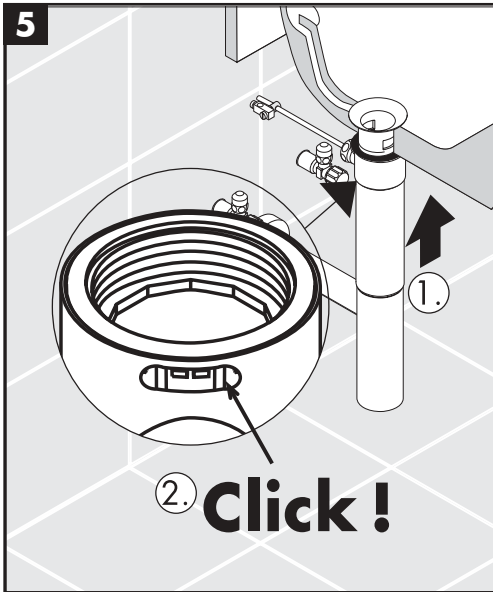

Montageanleitung

Flowstar
13957XXX

hansgrohe

A

Hansgrohe
Postfach 85
2355 Wr. Neudorf
Telefon: 0 22 36 / 6 28 30
Telefax: 0 22 36 / 62 83 019

CZ

Hansgrohe
Moravská 85
CZ-619 00 Brno
Telefon: +420/547 212 334
Telefax: +420/547 212 521