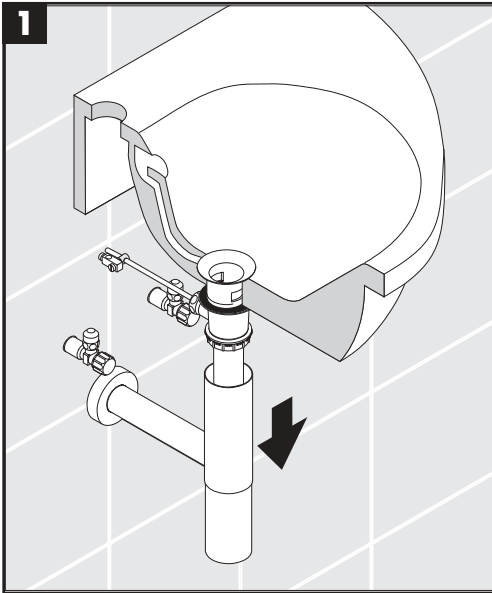

Montageanleitung

Flowstar
13957XXX

hansgrohe

A

Hansgrohe
Postfach 85
2355 Wr. Neudorf
Telefon: 0 22 36 / 6 28 30
Telefax: 0 22 36 / 62 83 019

CZ

Hansgrohe
Moravská 85
CZ-619 00 Brno
Telefon: +420/547 212 334
Telefax: +420/547 212 521