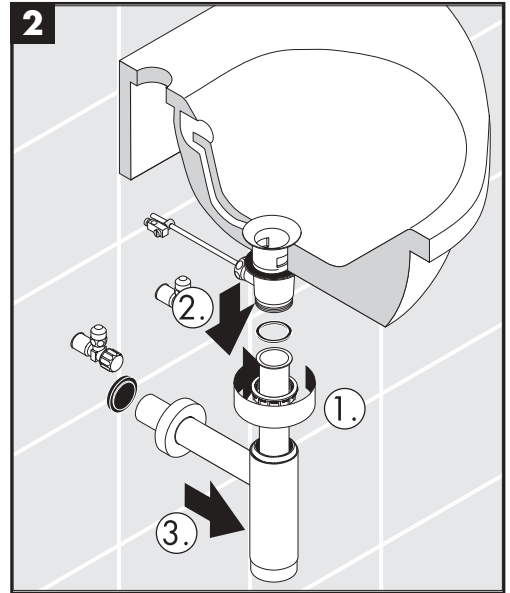

Montageanleitung

Flowstar
13957XXX

hansgrohe

A

Hansgrohe
Postfach 85
2355 Wr. Neudorf
Telefon: 0 22 36 / 6 28 30
Telefax: 0 22 36 / 62 83 019

CZ

Hansgrohe
Moravská 85
CZ-619 00 Brno
Telefon: +420/547 212 334
Telefax: +420/547 212 521