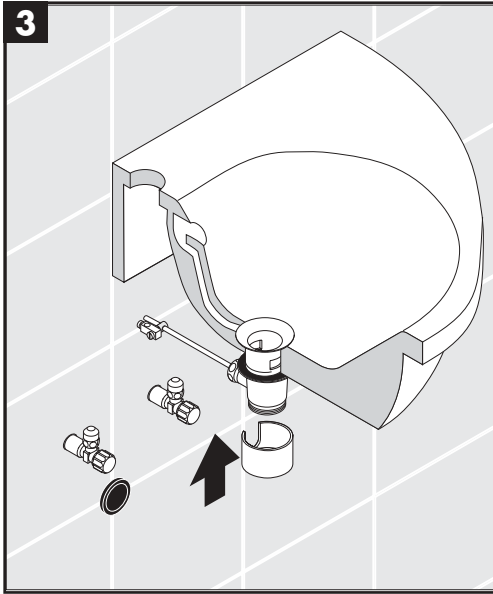

Montageanleitung

Flowstar
13957XXX

hansgrohe

A

Hansgrohe
Postfach 85
2355 Wr. Neudorf
Telefon: 0 22 36 / 6 28 30
Telefax: 0 22 36 / 62 83 019

CZ

Hansgrohe
Moravská 85
CZ-619 00 Brno
Telefon: +420/547 212 334
Telefax: +420/547 212 521