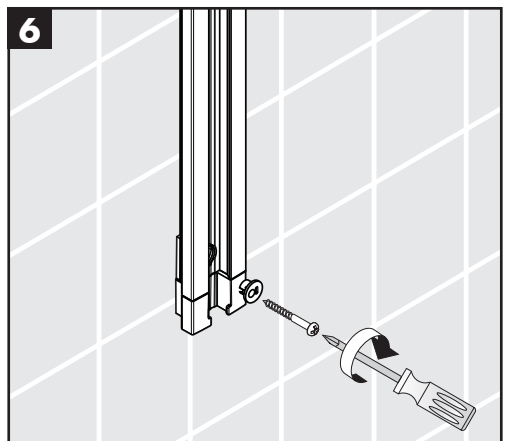

Service

PuraVida
95407000

Raindance Unica'S
98520XXX

hansgrohe

7

Durch die Exzenterbuchse können Bohrtoleranzen ausgeglichen werden.

Grâce à l'axe excentrique de réglage on peut rattraper la tolérance de perçage.

With the eccentric socket it is possible to equalize tolerance of the drilling.

Con la rondella eccentrica è possibile equilibrare tolleranze diverse tra i fori.

Durante la instalación y mediante la excéntrica se puede corregir la posición de la barra.

Door de excentrische bus kunnen eventuele boorafwijkingen worden hersteld.

Ved hjælp af den excentriske bøsning kan evt. skævheder i borehullerne udlignes.

Com o encaixe excêntrico é possível compensar a tolerância da furação.

Dzięki mimośrodkowym otworom można łatwo wyrównać tolerancje otworów.

С помощью соединения-эксцентрика можно установить штангу строго вертикально.

Excentrickými vložkami je možné vyrovnat tolerance vrtaných otvorů.