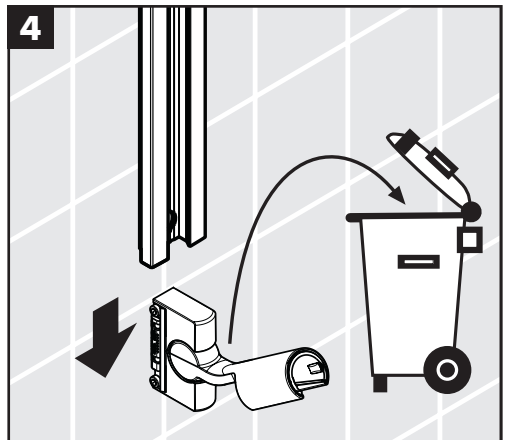

Service

PuraVida
95407000

Raindance Unica'S
98520XXX

hansgrohe

7

Durch die Exzenterbuchse können Bohrtoleranzen ausgeglichen werden.

Grâce à l'axe excentrique de réglage on peut rattraper la tolérance de perçage.

With the eccentric socket it is possible to equalize tolerance of the drilling.

Con la rondella eccentrica è possibile equilibrare tolleranze diverse tra i fori.

Durante la instalación y mediante la excéntrica se puede corregir la posición de la barra.

Dzięki mimośrodkowym otworom można łatwo wyrównać tolerancje otworów.

С помощью соединения-эксцентрика можно установить штангу строго вертикально.

Excentrickými vložkami je možné vyrovnat tolerance vrtaných otvorů.