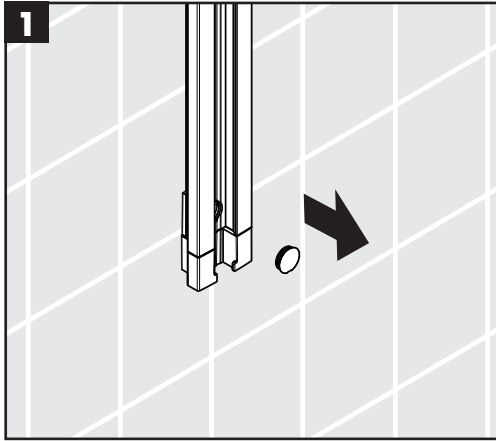

Service

PuraVida
95407000

Raindance Unica'S
98520XXX

hansgrohe

7

Durch die Exzenterbuchse können Bohrtoleranzen ausgeglichen werden.

Grâce à l'axe excentrique de réglage on peut rattraper la tolérance de perçage.

With the eccentric socket it is possible to equalize tolerance of the drilling.

Con la rondella eccentrica è possibile equilibrare tolleranze diverse tra i fori.

Durante la instalación y mediante la excéntrica se puede corregir la posición de la barra.