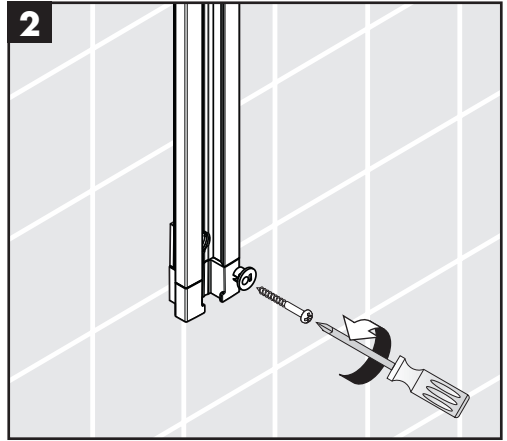

Service

PuraVida
95407000

Raindance Unica'S
98520XXX

hansgrohe

7

Durch die Exzenterbuchse können Bohrtoleranzen ausgeglichen werden.

Grâce à l'axe excentrique de réglage on peut rattraper la tolérance de perçage.

With the eccentric socket it is possible to equalize tolerance of the drilling.

Con la rondella eccentrica è possibile equilibrare tolleranze diverse tra i fori.

Durante la instalación y mediante la excéntrica se puede corregir la posición de la barra.

Door de excentrische bus kunnen eventuele boorafwijkingen worden hersteld.

Ved hjælp af den excentriske bøsning kan evt. skævheder i borehullerne udlignes.

Com o encaixe excêntrico é possível compensar a tolerância da furação.

Dzięki mimośrodkowym otworom można łatwo wyrównać tolerancje otworów.

С помощью соединения-эксцентрика можно установить штангу строго вертикально.

Excentrickými vložkami je možné vyrovnat tolerance vrtaných otvorů.