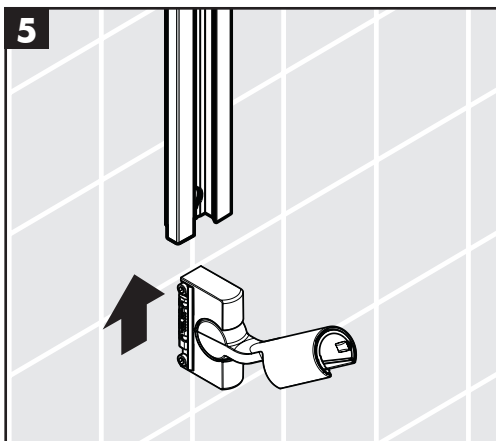

Service

PuraVida
95407000

Raindance Unica'S
98520XXX

hansgrohe

7

Durch die Exzenterbuchse können Bohrtoleranzen ausgeglichen werden.

Grâce à l'axe excentrique de réglage on peut rattraper la tolérance de perçage.

With the eccentric socket it is possible to equalize tolerance of the drilling.

Con la rondella eccentrica è possibile equilibrare tolleranze diverse tra i fori.

Durante la instalación y mediante la excéntrica se puede corregir la posición de la barra.