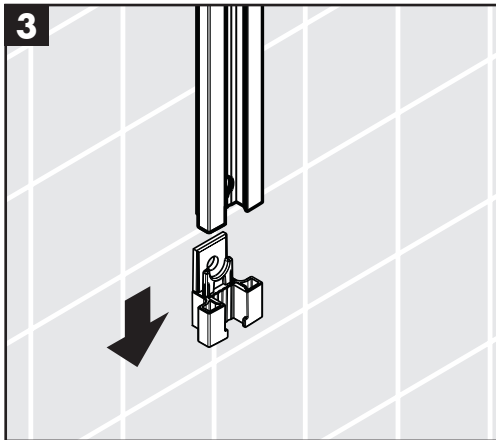

Service

PuraVida
95407000

Raindance Unica'S
98520XXX

hansgrohe

7

Durch die Exzenterbuchse können Bohrtoleranzen ausgeglichen werden.

Grâce à l'axe excentrique de réglage on peut rattraper la tolérance de perçage.

With the eccentric socket it is possible to equalize tolerance of the drilling.

Con la rondella eccentrica è possibile equilibrare tolleranze diverse tra i fori.

Durante la instalación y mediante la excéntrica se puede corregir la posición de la barra.

Dzięki mimośrodkowym otworom można łatwo wyrównać tolerancje otworów.

С помощью соединения-эксцентрика можно установить штангу строго вертикально.

Excentrickými vložkami je možné vyrovnat tolerance vrtaných otvorů.